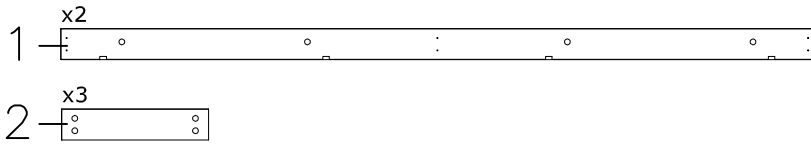

Volani

Design by BoConcept

Samlevejledning - Assembly Instructions - Montageanleitung - Instructions d'assemblage - Instrucciones de montaje

77

8x194,8x43 cm

Korpus - Korpus - Carcase - Carcasse

Col. 1

Beslag - Beschläge - Fittings - Set de montage