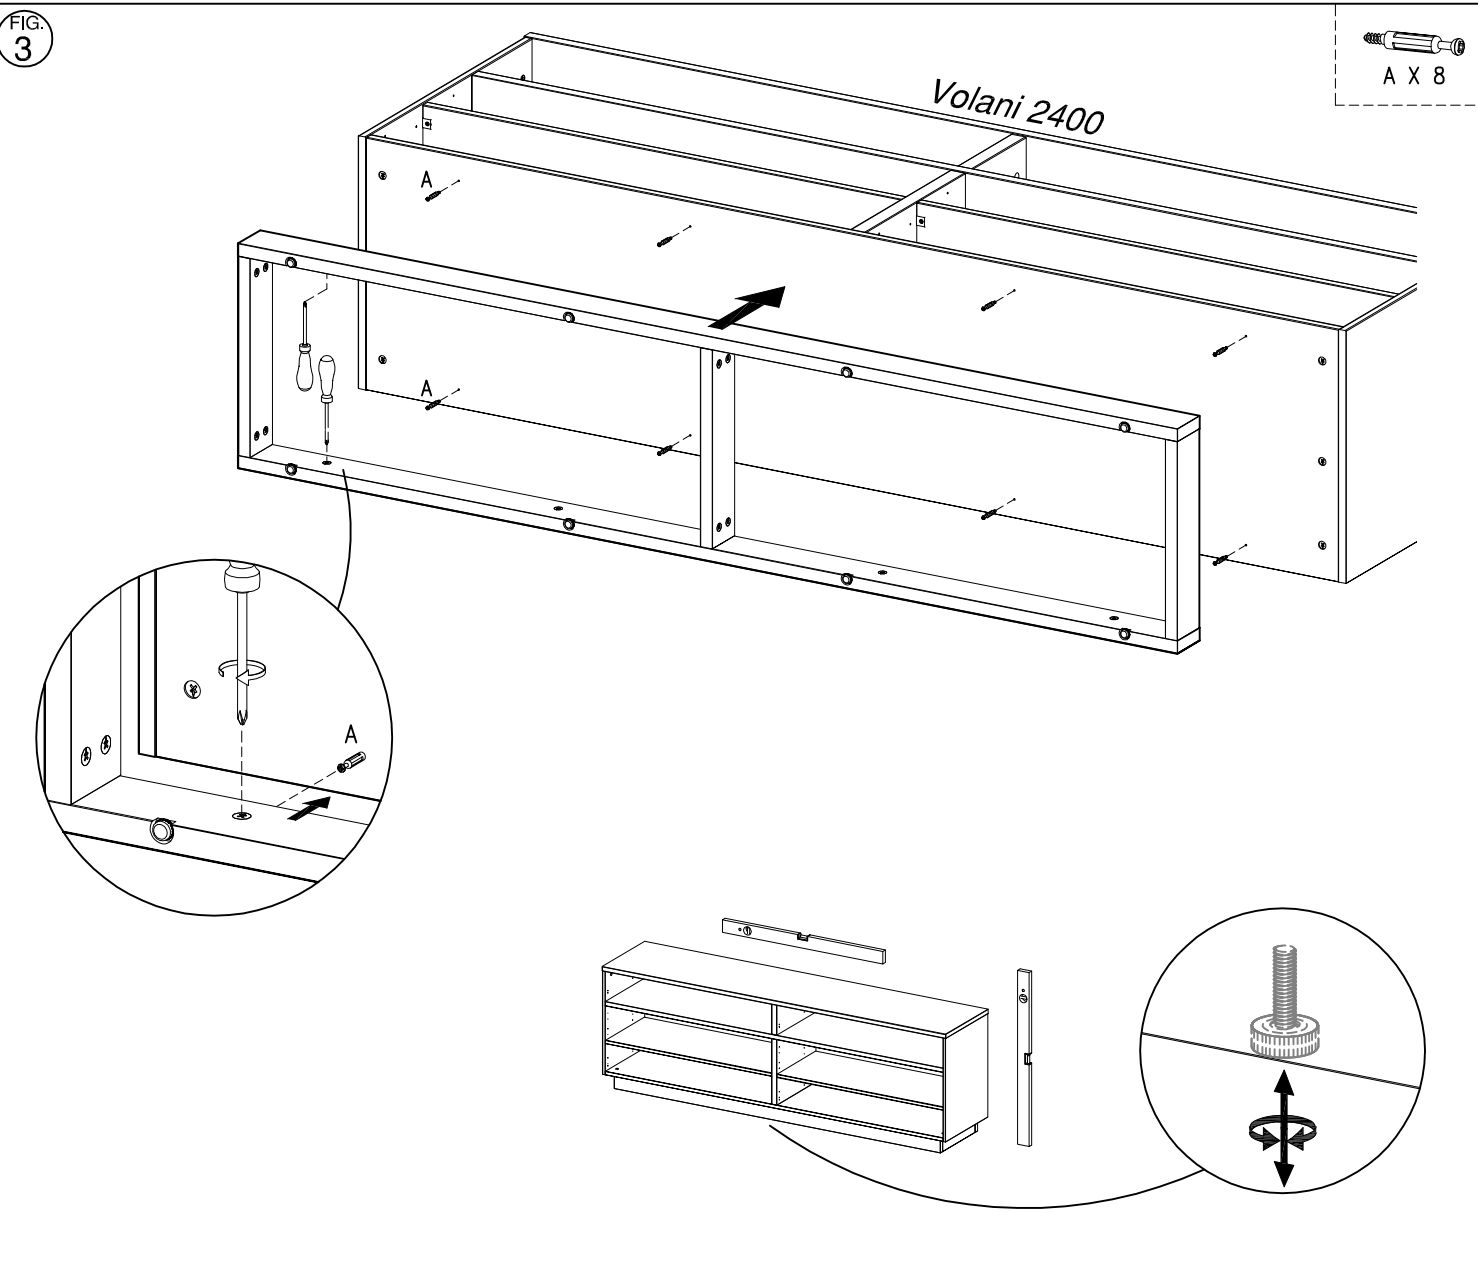

C X 8 D X 8

A X 8

- DK Ved reklamation oplyses følgende:
- D Im Reklamationsfall, bitte folgendes erläutern:
- US In case of claims, please state the following:
- F En cas de réclamation, veuillez indiquer:
- NL Bij service volgene mededelen
- E En caso de reclamación, indicar lo siguiente:
- P No caso de reclamação, por favor indique o seguinte:
- JP お気づきの点等ございましたら、以下の点をお知らせください。

Example!

Korpus - Korpus - Carcase - Carcasse	Beslag - Fittings - Beschläge - Set de Montage