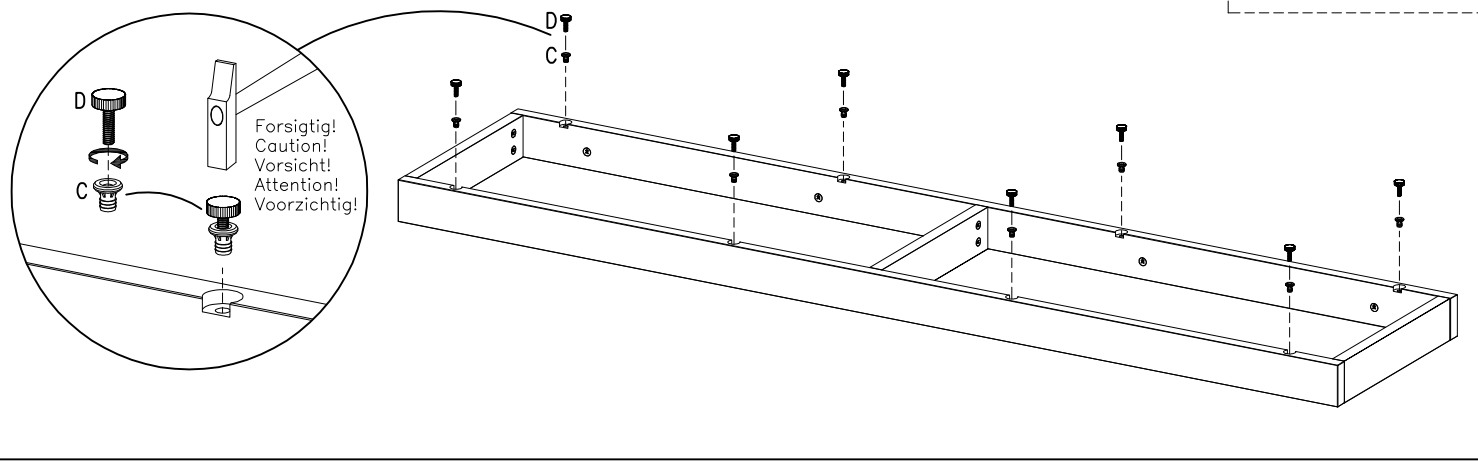

C X 8 D X 8

FIG. 3