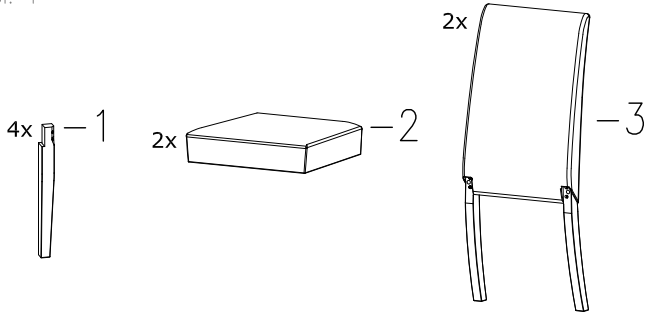

Nicole

Design by BoConcept

Samlevejledning - Assembly Instructions - Montageanleitung - Instructions d'assemblage - Instrucciones de montaje

1610

97X45X53,5 cm

Korpus - Korpus - Carcase - Carcasse
Col. 1

Beslag - Beschläge - Fittings - Set de montage - Acessórios
Col. 1

FIG. 1

FIG. 2

- 
A X 4
Ø18xd6.5x1.6mm
- 
B X 4
Ø10xd6.4x2mm
- 
D X 4
M6x90mm
- 
E X 2
Ø10x30mm
- 
F X 1
4mm

FIG. 3

Attention!

FIG. 4

- 
G X 4
20X20X2mm
- 
F X 1
4mm

 DK Ved reklamation oplyses følgende:
 D Im Reklamationsfall, bitte folgendes erläutern:
 US In case of claims, please state the following:
 F En cas de réclamation, veuillez indiquer:
 NL Bij service volgene mededelen
 E En caso de reclamacion, indicar lo siguiente:
 P No caso de reclamação, por favor indique o seguinte:
 JP お気づきの点等ございましたら、以下の点をお知らせください。