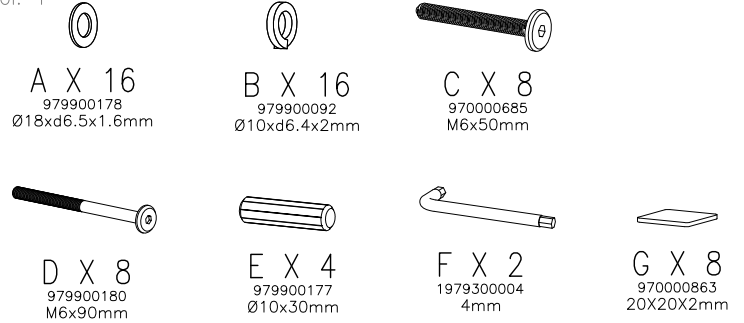

Nicole

Design by BoConcept

Samlevejledning - Assembly Instructions - Montageanleitung - Instructions d'assemblage - Instrucciones de montaje

1610

97X45X53,5 cm

Korpus - Korpus - Carcase - Carcasse
Col. 1

Beslag - Beschläge - Fittings - Set de montage - Acessórios
Col. 1

FIG. 1

FIG. 2

- 
A X 4
Ø18xd6.5x1.6mm
- 
B X 4
Ø10xd6.4x2mm
- 
D X 4
M6x90mm
- 
E X 2
Ø10x30mm
- 
F X 1
4mm

FIG. 3

Attention!

FIG. 4

- 
G X 4
20X20X2mm
- 
F X 1
4mm

 DK Ved reklamation oplyses følgende:
 D Im Reklamationsfall, bitte folgendes erläutern:
 US In case of claims, please state the following:
 F En cas de réclamation, veuillez indiquer:
 NL Bij service volgene mededelen
 E En caso de reclamacion, indicar lo siguiente:
 P No caso de reclamação, por favor indique o seguinte:
 JP お気づきの点等ございましたら、以下の点をお知らせください。