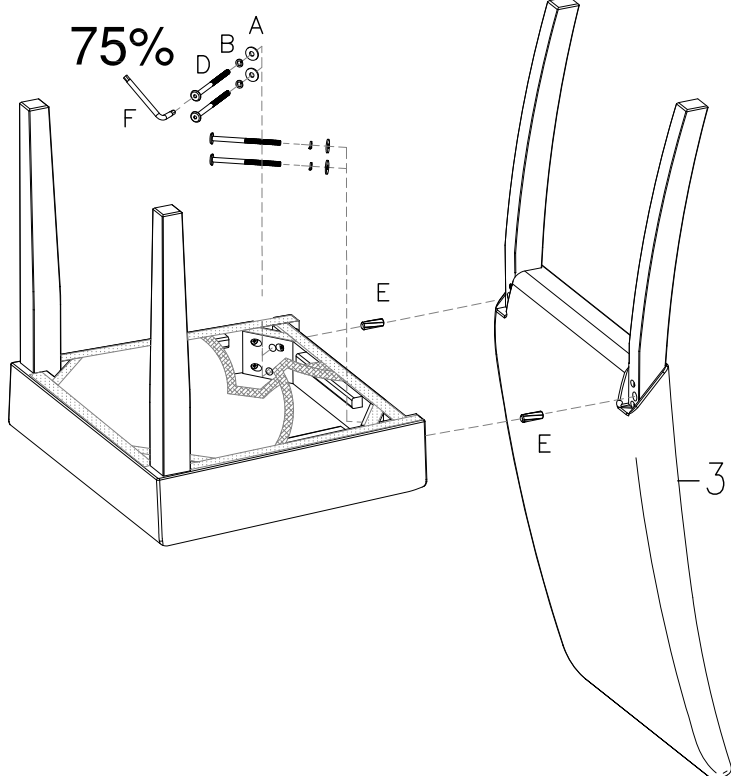

Nicole

Design by BoConcept

Samlevejledning - Assembly Instructions - Montageanleitung - Instructions d'assemblage - Instrucciones de montaje

1610

97X45X53,5 cm

Korpus - Korpus - Carcase - Carcasse
Col. 1

Beslag - Beschläge - Fittings - Set de montage - Acessórios
Col. 1

FIG. 1

FIG. 2

- 
A X 4
Ø18xd6.5x1.6mm
- 
B X 4
Ø10xd6.4x2mm
- 
D X 4
M6x90mm
- 
E X 2
Ø10x30mm
- 
F X 1
4mm

FIG. 3

Attention!

FIG. 4

- 
G X 4
20X20X2mm
- 
F X 1
4mm

 DK Ved reklamation oplyses følgende:
 D Im Reklamationsfall, bitte folgendes erläutern:
 US In case of claims, please state the following:
 F En cas de réclamation, veuillez indiquer:
 NL Bij service volgene mededelen
 E En caso de reclamacion, indicar lo siguiente:
 P No caso de reclamação, por favor indique o seguinte:
 JP お気づきの点等ございましたら、以下の点をお知らせください。

Example!

Korpus - Korpus - Carcase - Carcasse	Beslag - Fittings - Beschläge - Set de Montage
