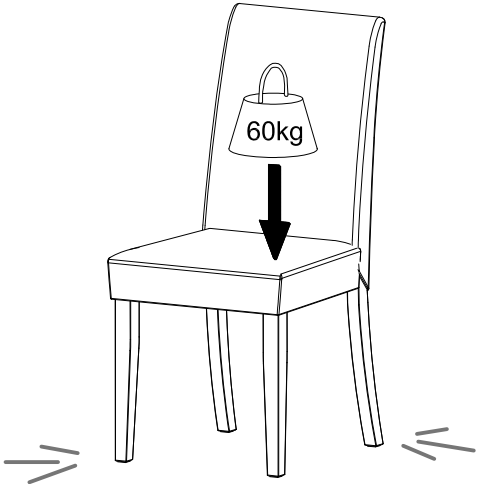

Nicole

Design by BoConcept

Samlevejledning - Assembly Instructions - Montageanleitung - Instructions d'assemblage - Instrucciones de montaje

1610

97X45X53,5 cm

Korpus - Korpus - Carcase - Carcasse
Col. 1

Beslag - Beschläge - Fittings - Set de montage - Acessórios
Col. 1

FIG. 1

FIG. 2

- 
A X 4
Ø18xd6.5x1.6mm
- 
B X 4
Ø10xd6.4x2mm
- 
D X 4
M6x90mm
- 
E X 2
Ø10x30mm
- 
F X 1
4mm

FIG. 3

Attention!

FIG. 4

- 
G X 4
20X20X2mm
- 
F X 1
4mm

 DK Ved reklamation oplyses følgende:
 D Im Reklamationsfall, bitte folgendes erläutern:
 US In case of claims, please state the following:
 F En cas de réclamation, veuillez indiquer:
 NL Bij service volgene mededelen
 E En caso de reclamacion, indicar lo siguiente:
 P No caso de reclamação, por favor indique o seguinte:
 JP お気づきの点等ございましたら、以下の点をお知らせください。