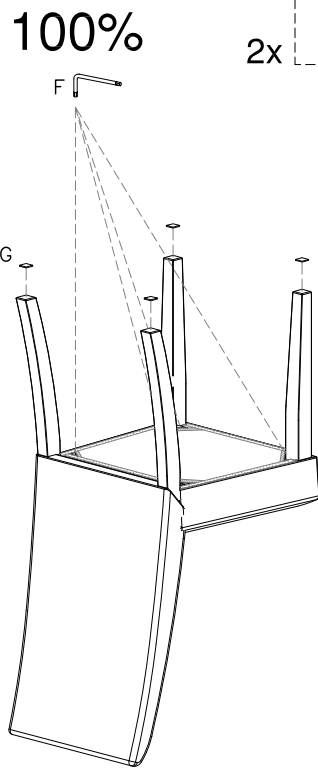

Nicole

Design by BoConcept

Samlevejledning - Assembly Instructions - Montageanleitung - Instructions d'assemblage - Instrucciones de montaje

1610

97X45X53,5 cm

Korpus - Korpus - Carcase - Carcasse
Col. 1

Beslag - Beschläge - Fittings - Set de montage - Acessórios
Col. 1

FIG. 1

FIG. 2

- 
A X 4
Ø18xd6.5x1.6mm
- 
B X 4
Ø10xd6.4x2mm
- 
D X 4
M6x90mm
- 
E X 2
Ø10x30mm
- 
F X 1
4mm

FIG. 3

Attention!

FIG. 4

- 
G X 4
20X20X2mm
- 
F X 1
4mm

 DK Ved reklamation oplyses følgende:
 D Im Reklamationsfall, bitte folgendes erläutern:
 US In case of claims, please state the following:
 F En cas de réclamation, veuillez indiquer:
 NL Bij service volgene mededelen
 E En caso de reclamacion, indicar lo siguiente:
 P No caso de reclamação, por favor indique o seguinte:
 JP お気づきの点等ございましたら、以下の点をお知らせください。

Example!

Korpus - Korpus - Carcase - Carcasse	Beslag - Fittings - Beschläge - Set de Montage
