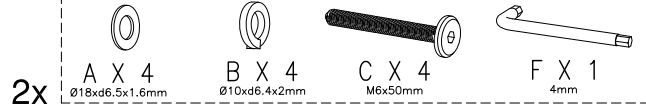

Nicole

Design by BoConcept

Samlevejledning - Assembly Instructions - Montageanleitung - Instructions d'assemblage - Instrucciones de montaje

1610

97X45X53,5 cm

Korpus - Korpus - Carcase - Carcasse
Col. 1

Beslag - Beschläge - Fittings - Set de montage - Acessórios
Col. 1

FIG. 1

FIG. 2

- 
A X 4
Ø18xd6.5x1.6mm
- 
B X 4
Ø10xd6.4x2mm
- 
D X 4
M6x90mm
- 
E X 2
Ø10x30mm
- 
F X 1
4mm

FIG. 3

Attention!

FIG. 4

- 
G X 4
20X20X2mm
- 
F X 1
4mm

 DK Ved reklamation oplyses følgende:
 D Im Reklamationsfall, bitte folgendes erläutern:
 US In case of claims, please state the following:
 F En cas de réclamation, veuillez indiquer:
 NL Bij service volgene mededelen
 E En caso de reclamacion, indicar lo siguiente:
 P No caso de reclamação, por favor indique o seguinte:
 JP お気づきの点等ございましたら、以下の点をお知らせください。