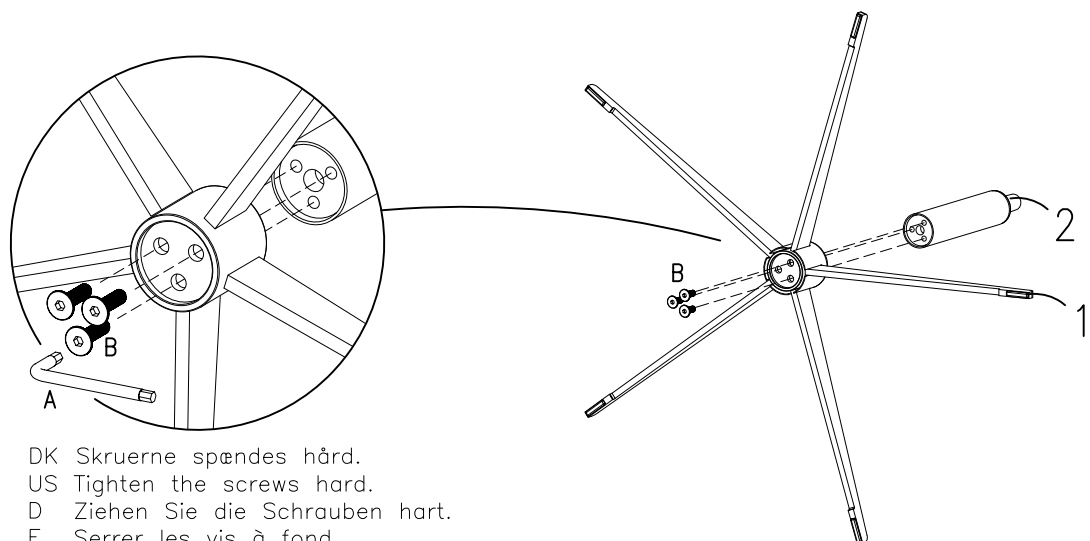

4050 / 1503

A X 1
1979300005
5mm

B X 3
970001052
M8x25mm

FIG.
1

A X 1
5mm

B X 3
M8x25mm

DK Skruerne spændes hård.
US Tighten the screws hard.
D Ziehen Sie die Schrauben hart.
F Serrer les vis à fond
NL Schroeven hard aandraaien.
E Aprieta fuerte los tornillos
P Aperte os parafusos com força
JP 「ネジを固く締めます」。