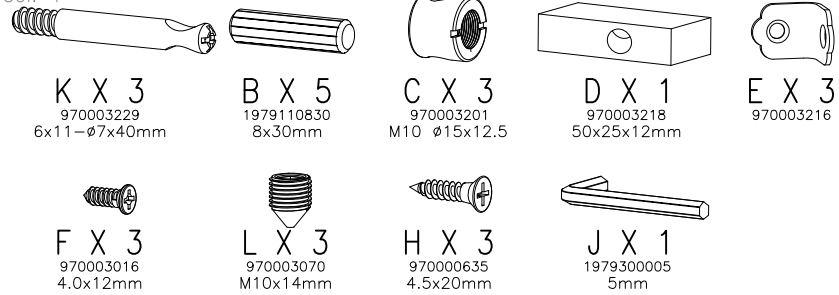

Stool

Design by BoConcept

Samvejledning - Assembly Instructions - Montageanleitung - Instructions d'assemblage - Instrucciones de montaje

104110152

45,3x41,5x39 cm

Korpus - Korpus - Carcase - Carcasse
Col. 1

Beslag - Beschläge - Fittings - Set de montage - Acessórios

Col. 1

Værktøj - Werkzeuge
- Tools - Outils

FIG. 1

Attention !

FIG. 2

L X 3
M10x14mm

J X 1
5mm

FIG. 3

B X 2
8x30mm

H X 3
4.5x20mm

Attention!

Attention!

Step 1 50%

Step 2

Step 3 100%