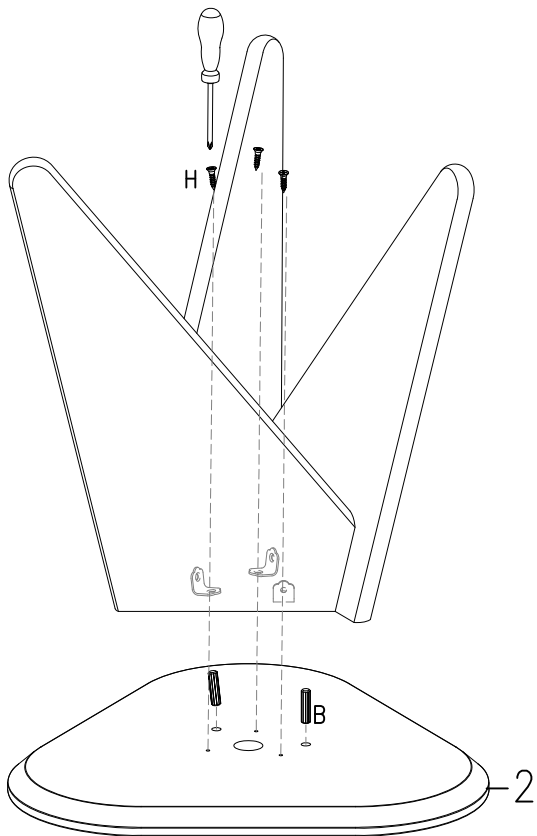

Stool

Design by BoConcept

Samvejledning - Assembly Instructions - Montageanleitung - Instructions d'assemblage - Instrucciones de montaje

104110152

45,3x41,5x39 cm

Korpus - Korpus - Carcase - Carcasse
Col. 1

Beslag - Beschläge - Fittings - Set de montage - Acessórios

Col. 1

Værktøj - Werkzeuge
- Tools - Outils

FIG. 1

Attention !

FIG. 2

L X 3
M10x14mm

J X 1
5mm

FIG. 3

B X 2
8x30mm

H X 3
4.5x20mm

Attention!

Attention!

Step 1 50%

Step 2

Step 3 100%