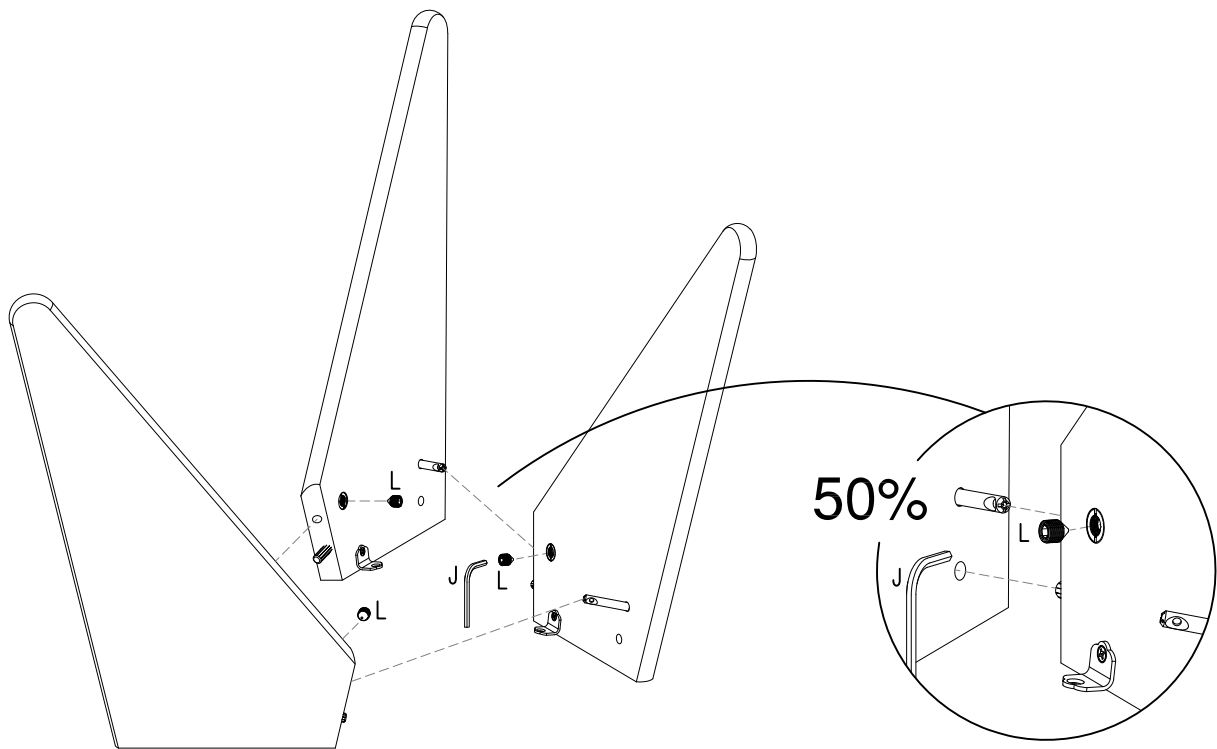

Stool

Design by BoConcept

Samvejledning - Assembly Instructions - Montageanleitung - Instructions d'assemblage - Instrucciones de montaje

104110152

45,3x41,5x39 cm

Korpus - Korpus - Carcase - Carcasse
Col. 1

Beslag - Beschläge - Fittings - Set de montage - Acessórios

Col. 1

Værktøj - Werkzeuge
- Tools - Outils

FIG. 1

Attention !

FIG. 2

L X 3
M10x14mm

J X 1
5mm

FIG. 3

B X 2
8x30mm

H X 3
4.5x20mm

Attention!

Attention!

Step 1 50%

Step 2

Step 3 100%