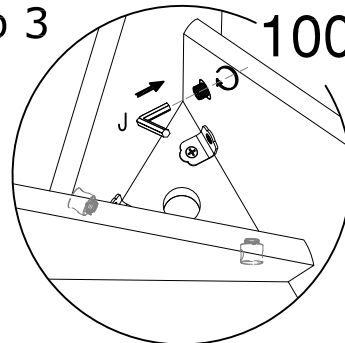

Stool

Design by BoConcept

Samvejledning - Assembly Instructions - Montageanleitung - Instructions d'assemblage - Instrucciones de montaje

104110152

45,3x41,5x39 cm

Korpus - Korpus - Carcase - Carcasse
Col. 1

Beslag - Beschläge - Fittings - Set de montage - Acessórios

Col. 1

Værktøj - Werkzeuge
- Tools - Outils

FIG. 1

Attention !

FIG. 2

L X 3
M10x14mm

J X 1
5mm

FIG. 3

B X 2
8x30mm

H X 3
4.5x20mm

Attention!

Attention!

Step 1 50%

Step 2

Step 3 100%