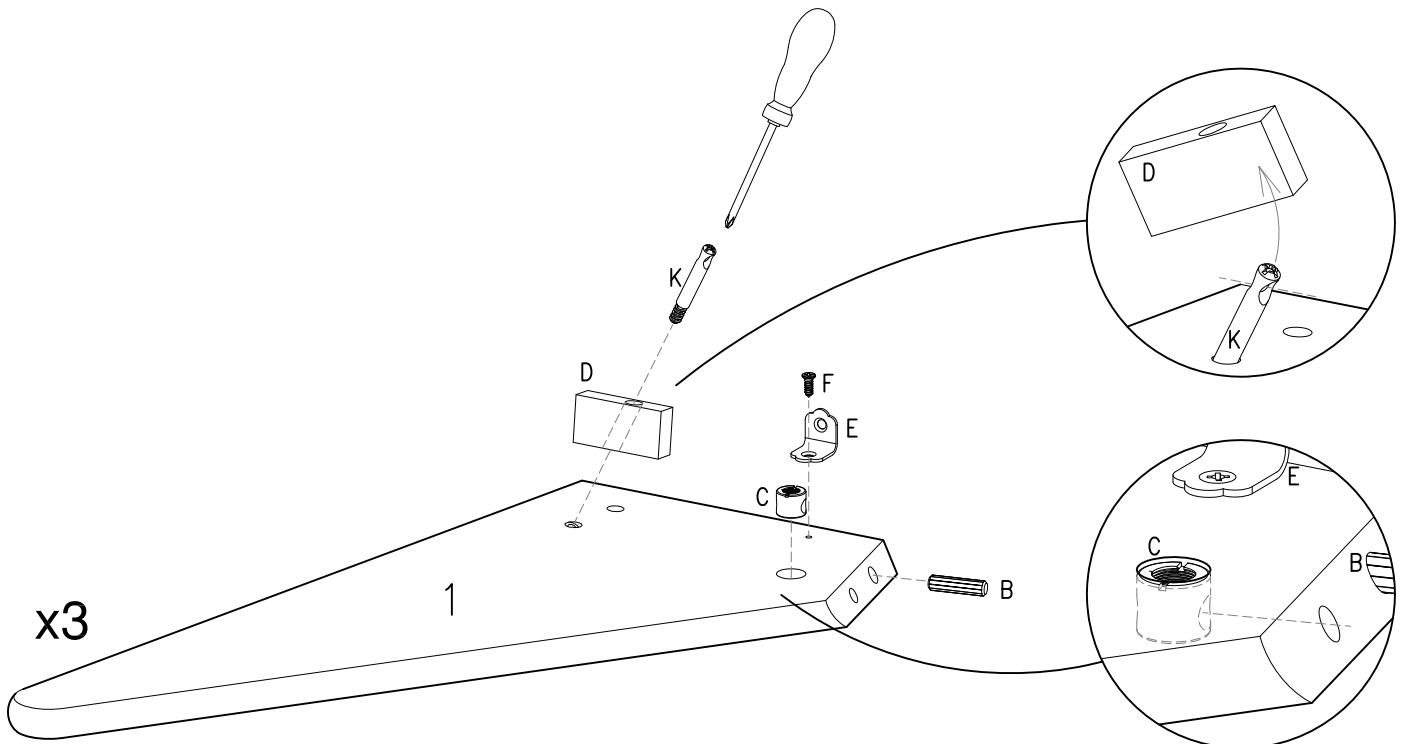

Stool

Design by BoConcept

Samvejledning - Assembly Instructions - Montageanleitung - Instructions d'assemblage - Instrucciones de montaje

104110152

45,3x41,5x39 cm

Korpus - Korpus - Carcase - Carcasse
Col. 1

Beslag - Beschläge - Fittings - Set de montage - Acessórios

Col. 1

Værktøj - Werkzeuge
- Tools - Outils

FIG. 1

Attention !

FIG. 2

L X 3
M10x14mm

J X 1
5mm

FIG. 3

B X 2
8x30mm

H X 3
4.5x20mm

Attention!

Attention!

Step 1 50%

Step 2

Step 3 100%