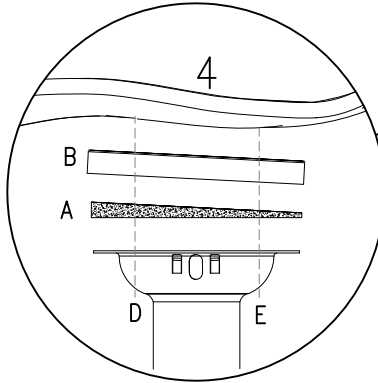

Toco

Samvejledning - Assembly Instructions - Montageanleitung - Instructions d'assemblage - Instrucciones de montaje

1360

Beslag - Beschläge - Fittings - Set de montage

A X 1
970003224

B X 1
970003226

C X 4
970003227
M6x11/D15.3,d10

D X 2
979900022
M6x16mm

E X 2
970003745
M6x13mm

F X 1
1979300005
5mm

G X 4
979900096
Ø13/Ø6.2x1mm

H X 4
970003121
Ø9/Ø6.2x1.2mm

3

4

B