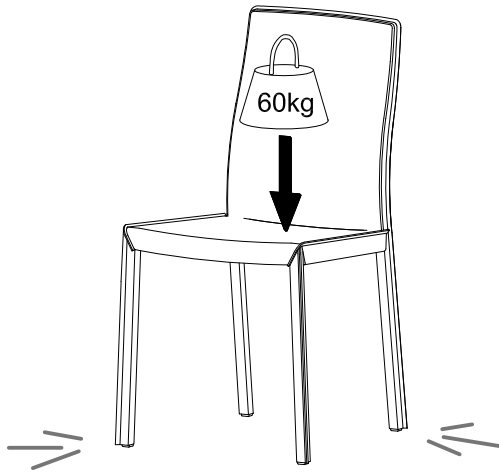

FIG. 3

Attention!