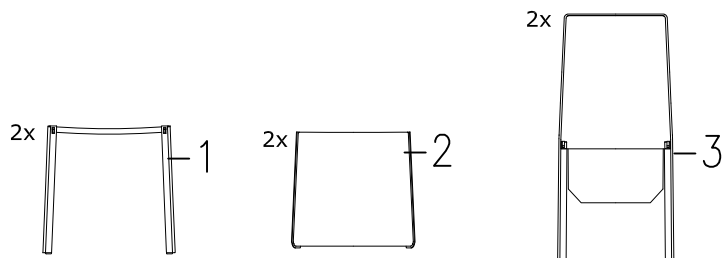

Zarra

Design by BoConcept

Samlevejledning - Assembly Instructions - Montageanleitung - Instructions d'assemblage - Instrucciones de montaje

1470

90x49x54,8 cm

Korpus - Korpus - Carcase - Carcasse
Col. 1

Beslag - Beschläge - Fittings - Set de montage - Acessórios
Col. 1

A X 16
979900225
M8x16mm

B X 2
1979300005
5mm

FIG.
1

2x

A X 4
M8x16mm

B X 1
5mm

FIG. 2

2x