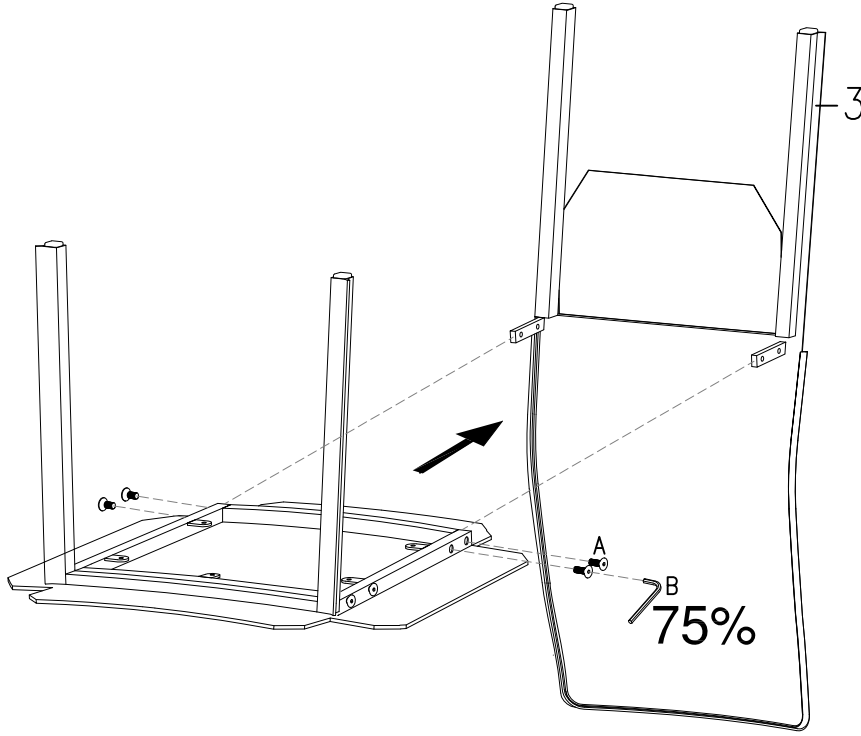

Zarra

Design by BoConcept

Samlevejledning - Assembly Instructions - Montageanleitung - Instructions d'assemblage - Instrucciones de montaje

1470

90x49x54,8 cm

Korpus - Korpus - Carcase - Carcasse
Col. 1

Beslag - Beschläge - Fittings - Set de montage - Acessórios
Col. 1

A X 16
979900225
M8x16mm

B X 2
1979300005
5mm

FIG.
1

2x

A X 4
M8x16mm

B X 1
5mm

FIG. 2

2x