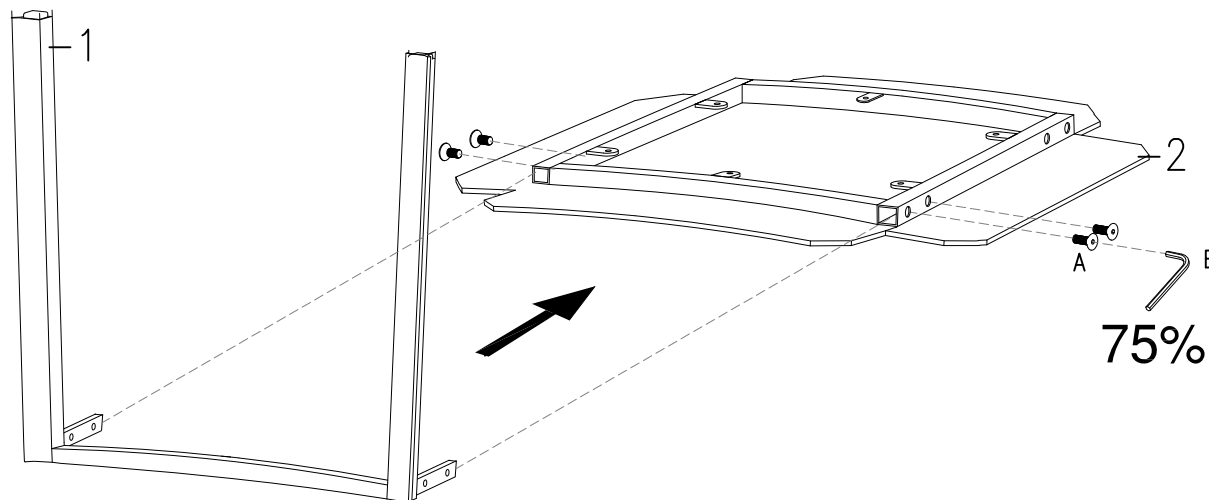

Zarra

Design by BoConcept

Samlevejledning - Assembly Instructions - Montageanleitung - Instructions d'assemblage - Instrucciones de montaje

1470

90x49x54,8 cm

Korpus - Korpus - Carcase - Carcasse
Col. 1

Beslag - Beschläge - Fittings - Set de montage - Acessórios
Col. 1

A X 16
979900225
M8x16mm

B X 2
1979300005
5mm

FIG.
1

2x

A X 4
M8x16mm

B X 1
5mm

FIG. 2

2x