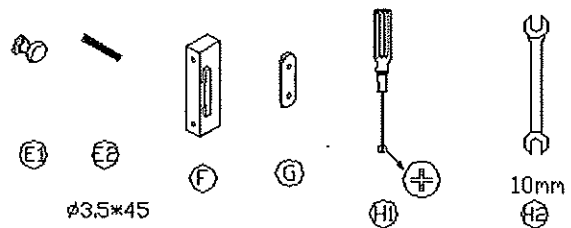

28

AXI.com
AXION Valley B.V.
P.O. Box 7

CE 6733 ZG Wekerom
The Netherlands
+31 318 57 88 00

5

AXI.com
 AXION Valley B.V.
 P.O. Box 7

CE 6733 ZG Wekerom
 The Netherlands
 +31 318 57 88 00

8

9