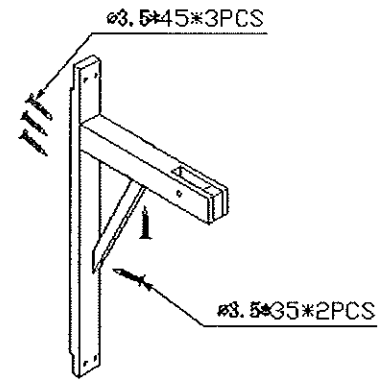

CE 6733 ZG Wekerom
 The Netherlands
 +31 318 57 88 00

Ø3*25*2PCS

II

Ø3*25*2PCS

K

Ø3.5*40*2PCS

AXI.com
AXION Valley B.V.
P.O. Box 7

CE 6733 ZG Wekerom
The Netherlands
+31 318 57 88 00