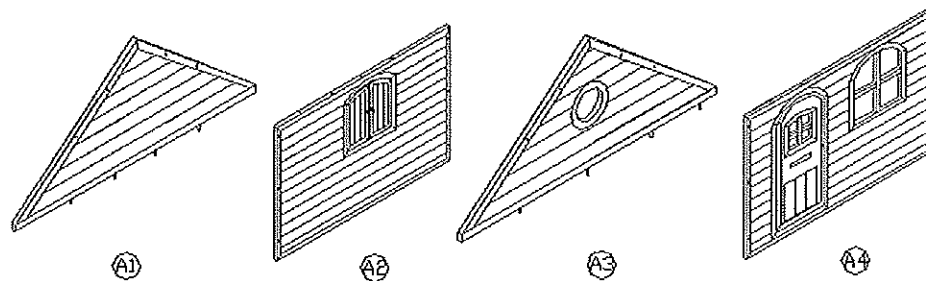

28

AXI.com
AXION Valley B.V.
P.O. Box 7

CE 6733 ZG Wekerom
The Netherlands
+31 318 57 88 00

5

AXI.com
 AXION Valley B.V.
 P.O. Box 7

CE 6733 ZG Wekerom
 The Netherlands
 +31 318 57 88 00

8

9