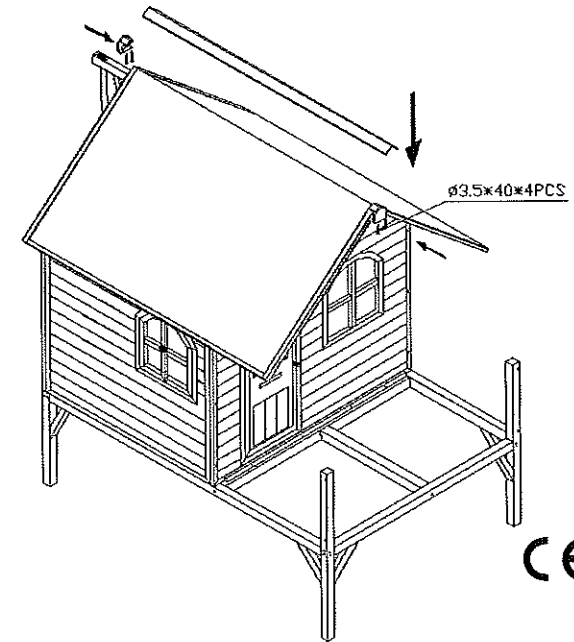

AXI.com
AXION Valley B.V.
P.O. Box 7

CE 6733 ZG Wekerom
The Netherlands
+31 318 57 88 00