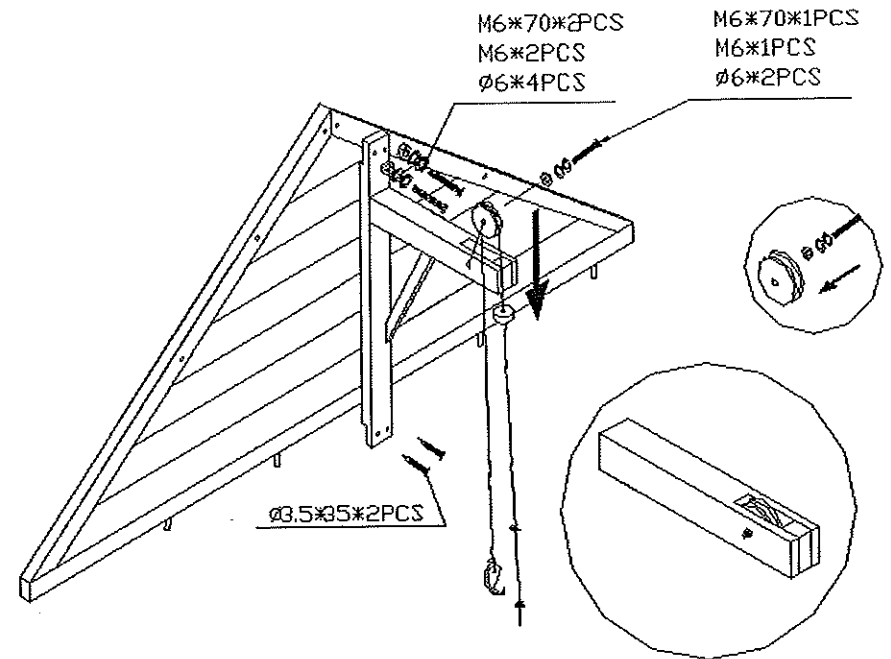

28

AXI.com
AXION Valley B.V.
P.O. Box 7

CE 6733 ZG Wekerom
The Netherlands
+31 318 57 88 00

5

AXI.com
 AXION Valley B.V.
 P.O. Box 7

CE 6733 ZG Wekerom
 The Netherlands
 +31 318 57 88 00

8

9