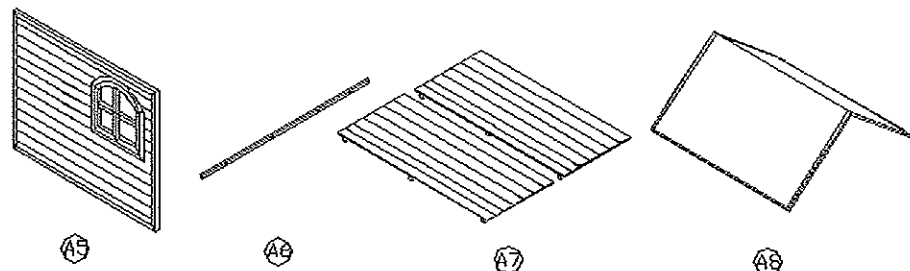

28

AXI.com
AXION Valley B.V.
P.O. Box 7

CE 6733 ZG Wekerom
The Netherlands
+31 318 57 88 00

5

AXI.com
 AXION Valley B.V.
 P.O. Box 7

CE 6733 ZG Wekerom
 The Netherlands
 +31 318 57 88 00

8

9