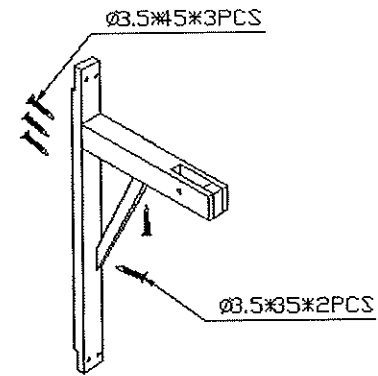

28

AXI.com
AXION Valley B.V.
P.O. Box 7

CE 6733 ZG Wekerom
The Netherlands
+31 318 57 88 00

5

AXI.com
 AXION Valley B.V.
 P.O. Box 7

CE 6733 ZG Wekerom
 The Netherlands
 +31 318 57 88 00

8

9