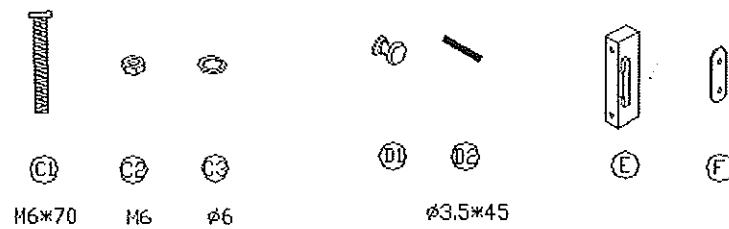

AXI.com
AXION Valley B.V.
P.O. Box 7

CE 6733 ZG Wekerom
The Netherlands
+31 318 57 88 00