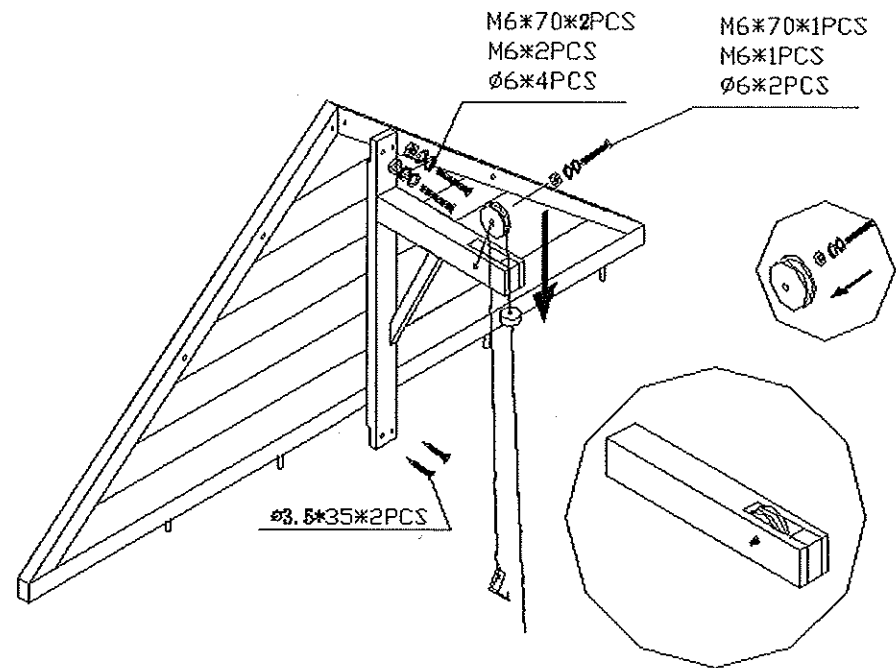

CE 6733 ZG Wekerom
 The Netherlands
 +31 318 57 88 00

Ø3*25*2PCS

II

Ø3*25*2PCS

K

Ø3.5*40*2PCS

AXI.com
AXION Valley B.V.
P.O. Box 7

CE 6733 ZG Wekerom
The Netherlands
+31 318 57 88 00