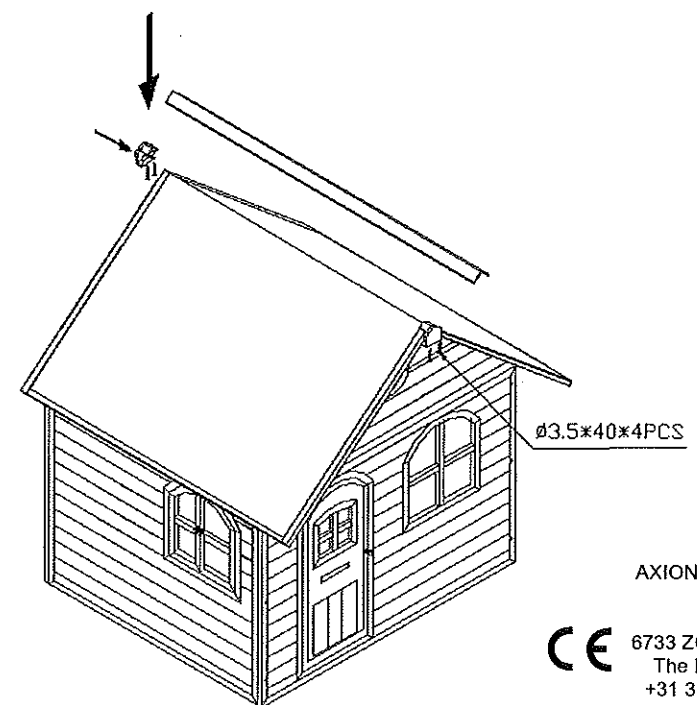

AXI.com
AXION Valley B.V.
P.O. Box 7

CE 6733 ZG Wekerom
The Netherlands
+31 318 57 88 00

28

AXI.com
AXION Valley B.V.
P.O. Box 7

CE 6733 ZG Wekerom
The Netherlands
+31 318 57 88 00

5