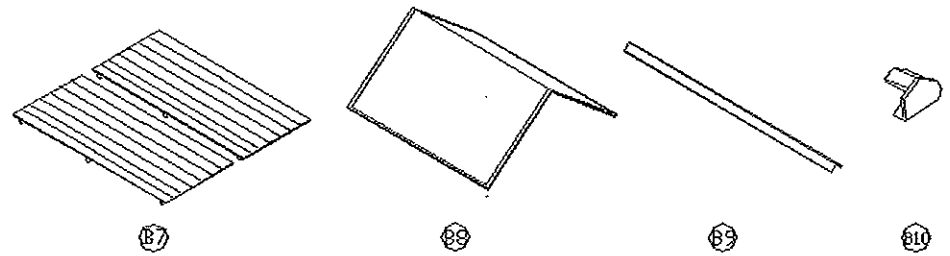

21

AXI.com
AXION Valley B.V.
P.O. Box 7
6733 ZG Wekerom
The Netherlands
+31 318 57 88 00

22

13