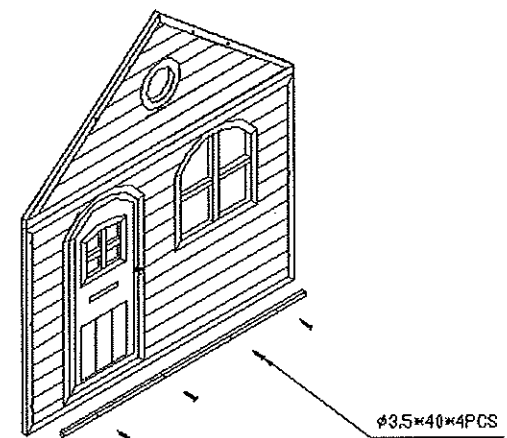

CE 6733 ZG Wekerom
 The Netherlands
 +31 318 57 88 00

Ø3*25*2PCS

II

Ø3*25*2PCS

K

Ø3.5*40*2PCS

AXI.com
AXION Valley B.V.
P.O. Box 7

CE 6733 ZG Wekerom
The Netherlands
+31 318 57 88 00