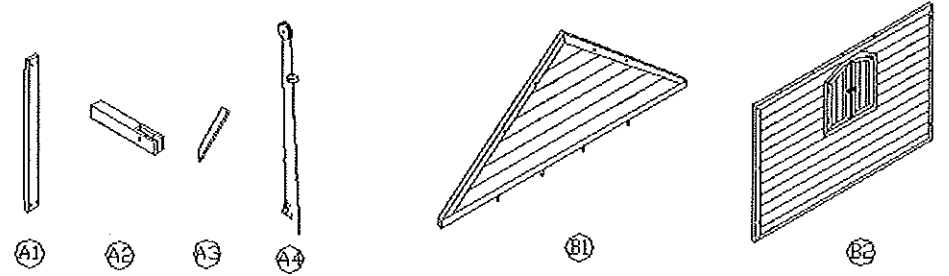

21

AXI.com
AXION Valley B.V.
P.O. Box 7
6733 ZG Wekerom
The Netherlands
+31 318 57 88 00

22

13