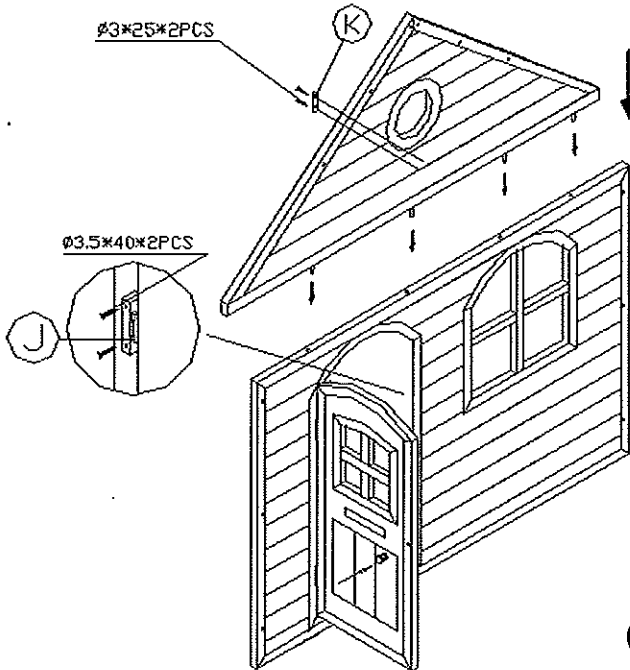

CE 6733 ZG Wekerom
 The Netherlands
 +31 318 57 88 00

Ø3*25*2PCS

II

Ø3*25*2PCS

K

Ø3.5*40*2PCS

AXI.com
AXION Valley B.V.
P.O. Box 7

CE 6733 ZG Wekerom
The Netherlands
+31 318 57 88 00