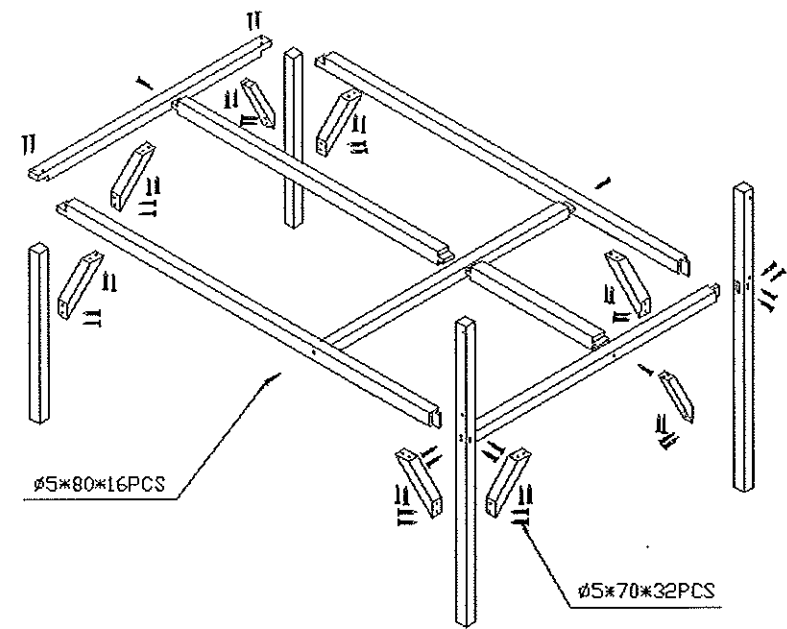

CE 6733 ZG Wekerom
 The Netherlands
 +31 318 57 88 00

Ø3*25*2PCS

II

Ø3*25*2PCS

K

Ø3.5*40*2PCS

AXI.com
AXION Valley B.V.
P.O. Box 7

CE 6733 ZG Wekerom
The Netherlands
+31 318 57 88 00