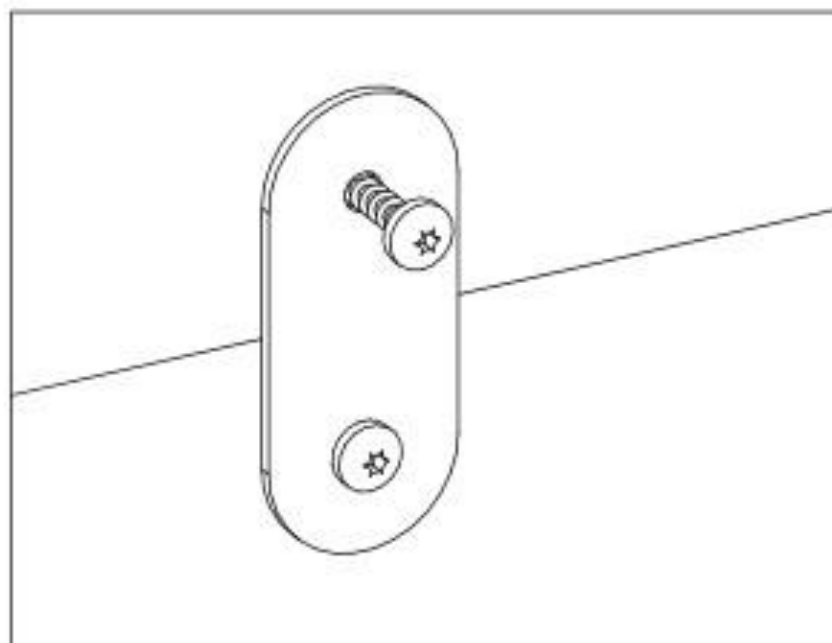

DIY Shape installation manual and remark

17869-1

17868-1

178690-1 = (2 x 17869-1)

178680-1 = (2 x 17868-1)

- see page 3+4

178682-1 =
(1 x 17868-1 + 1 x 17869-1)

178683-1 =
(2 x 17868-1 + 2 x 17869-1)

Sandkasse 178680-1 = (2 x 17868-1)
Sandpit
Sandkasten

Advarsel: Pas på ikke at overskrue skruen.
Warning: Be careful not to over tighten the screw
Achtung: Schraube nicht zu stark anziehen