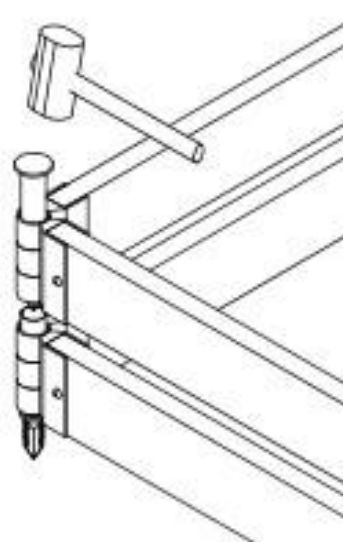

DIY Shape installation manual and remark

17869-1

17868-1

178690-1 = (2 x 17869-1)

178680-1 = (2 x 17868-1)

- see page 3+4

178682-1 =
(1 x 17868-1 + 1 x 17869-1)

178683-1 =
(2 x 17868-1 + 2 x 17869-1)

Montering på græs
Mounting on grass
Montage auf Gras

Montering på fliser
Mounting on tiles
Montage auf Fliesen

Montering på græs
Mounting on grass
Montage auf Gras

Montering på fliser
Mounting on tiles
Montage auf Fliesen

Sandkasse 178680-1 = (2 x 17868-1)
Sandpit
Sandkasten

Advarsel: Pas på ikke at overskrue skruen.
Warning: Be careful not to over tighten the screw
Achtung: Schraube nicht zu stark anziehen