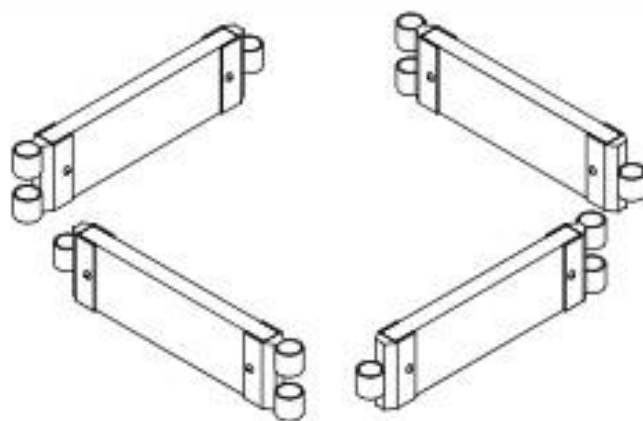

DIY Shape installation manual and remark

17869-1

17868-1

178690-1 = (2 x 17869-1)

178680-1 = (2 x 17868-1)

- see page 3+4

178682-1 =
(1 x 17868-1 + 1 x 17869-1)

178683-1 =
(2 x 17868-1 + 2 x 17869-1)

Sandkasse 178680-1 = (2 x 17868-1)
Sandpit
Sandkasten

Advarsel: Pas på ikke at overskrue skruen.
Warning: Be careful not to over tighten the screw
Achtung: Schraube nicht zu stark anziehen