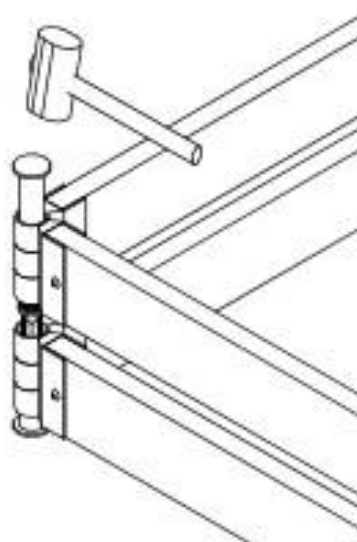

DIY Shape installation manual and remark

17869-1

17868-1

178690-1 = (2 x 17869-1)

178680-1 = (2 x 17868-1)

- see page 3+4

178682-1 =
(1 x 17868-1 + 1 x 17869-1)

178683-1 =
(2 x 17868-1 + 2 x 17869-1)

Montering på græs
Mounting on grass
Montage auf Gras

Montering på fliser
Mounting on tiles
Montage auf Fliesen

Montering på græs
Mounting on grass
Montage auf Gras

Montering på fliser
Mounting on tiles
Montage auf Fliesen

Sandkasse 178680-1 = (2 x 17868-1)
Sandpit
Sandkasten

Advarsel: Pas på ikke at overskrue skruen.
Warning: Be careful not to over tighten the screw
Achtung: Schraube nicht zu stark anziehen