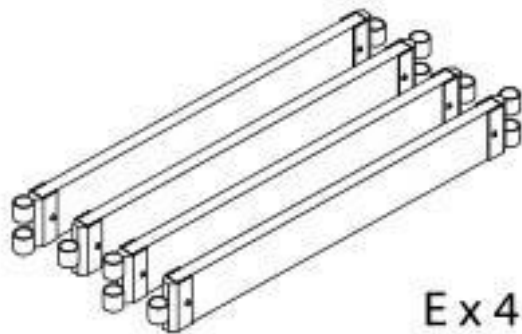

DIY Shape installation manual and remark

17869-1

17868-1

178690-1 = (2 x 17869-1)

178680-1 = (2 x 17868-1)

- see page 3+4

178682-1 =
(1 x 17868-1 + 1 x 17869-1)

178683-1 =
(2 x 17868-1 + 2 x 17869-1)

Sandkasse 178680-1 = (2 x 17868-1)
Sandpit
Sandkasten

Advarsel: Pas på ikke at overskrue skruen.
Warning: Be careful not to over tighten the screw
Achtung: Schraube nicht zu stark anziehen