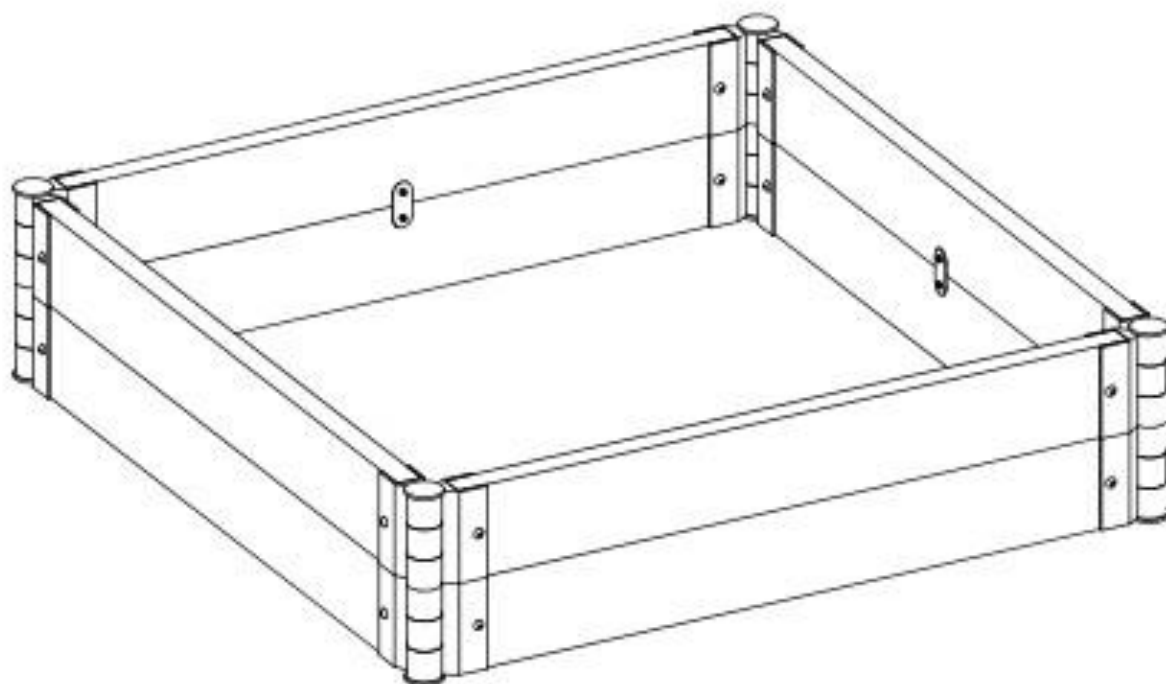

DIY Shape installation manual and remark

17869-1

17868-1

178690-1 = (2 x 17869-1)

178680-1 = (2 x 17868-1)

- see page 3+4

178682-1 =
(1 x 17868-1 + 1 x 17869-1)

178683-1 =
(2 x 17868-1 + 2 x 17869-1)

Sandkasse 178680-1 = (2 x 17868-1)
Sandpit
Sandkasten

Advarsel: Pas på ikke at overskrue skruen.
Warning: Be careful not to over tighten the screw
Achtung: Schraube nicht zu stark anziehen