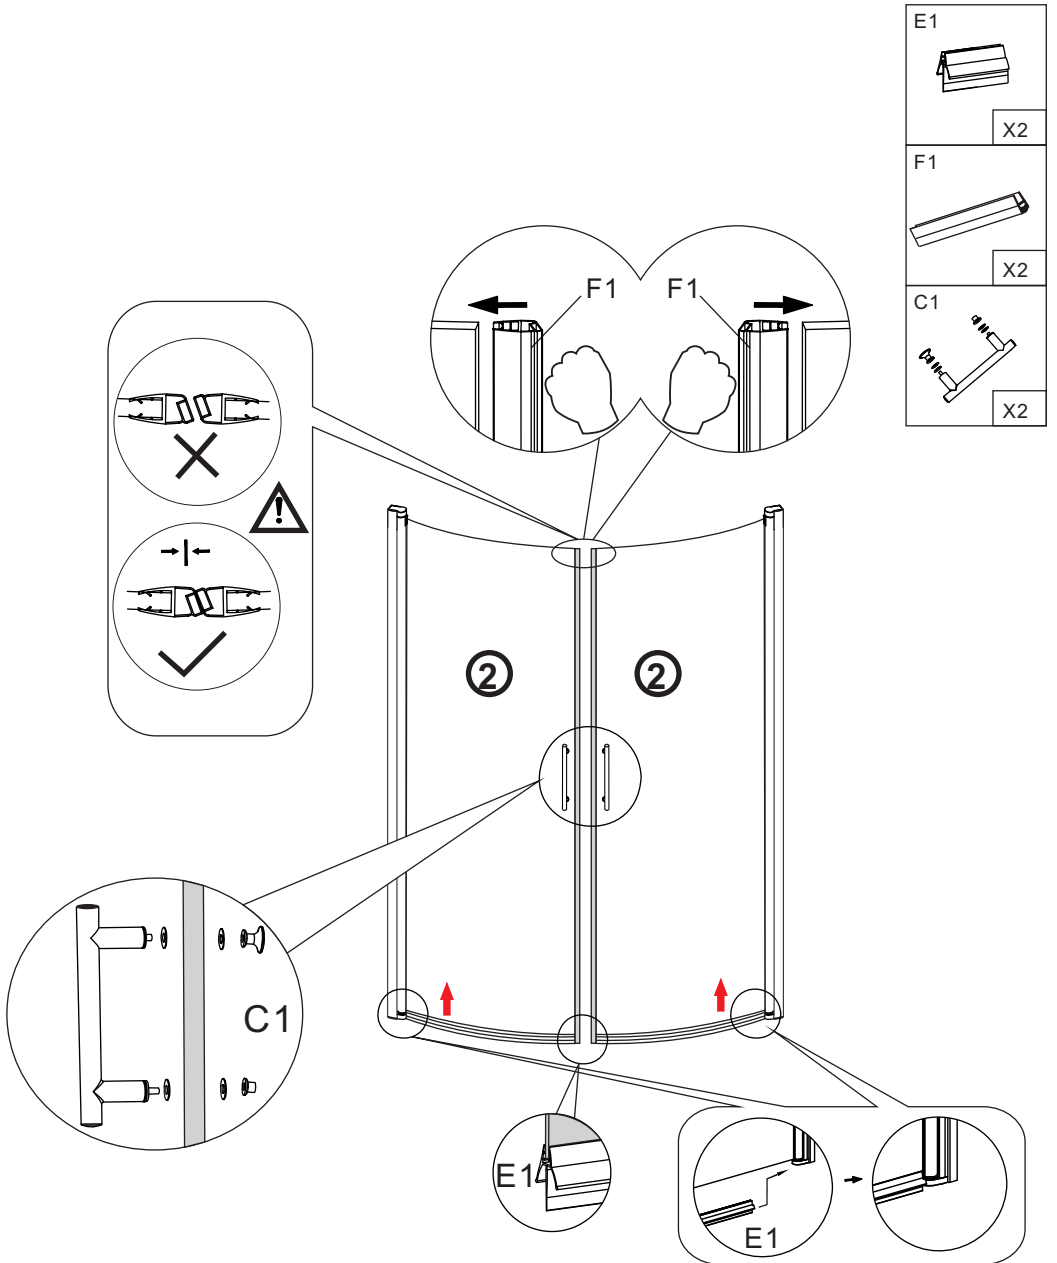

OPAL[®]

Installation manual | Shower Enclosure

Asennusohje | Suihkunurkka

Installationsanleitung | Duschhörna

80x80x195 cm, 90x90x195 cm

OPAL®

Not included
Ei sisälly

A1	A1a 	X6
	A1b 	X6
A2	 ST4X14	X6
A3		X8

B1	 ST4X30	X8
C1		X2
E1		X2
F1		X2

OPAL[®]

	A
80X80X190cm	77.5-79.5cm
90X90X190cm	87.5-89.5cm

A max. 79,5cm or 89,5cm

OPAL[®]

OPAL[®]