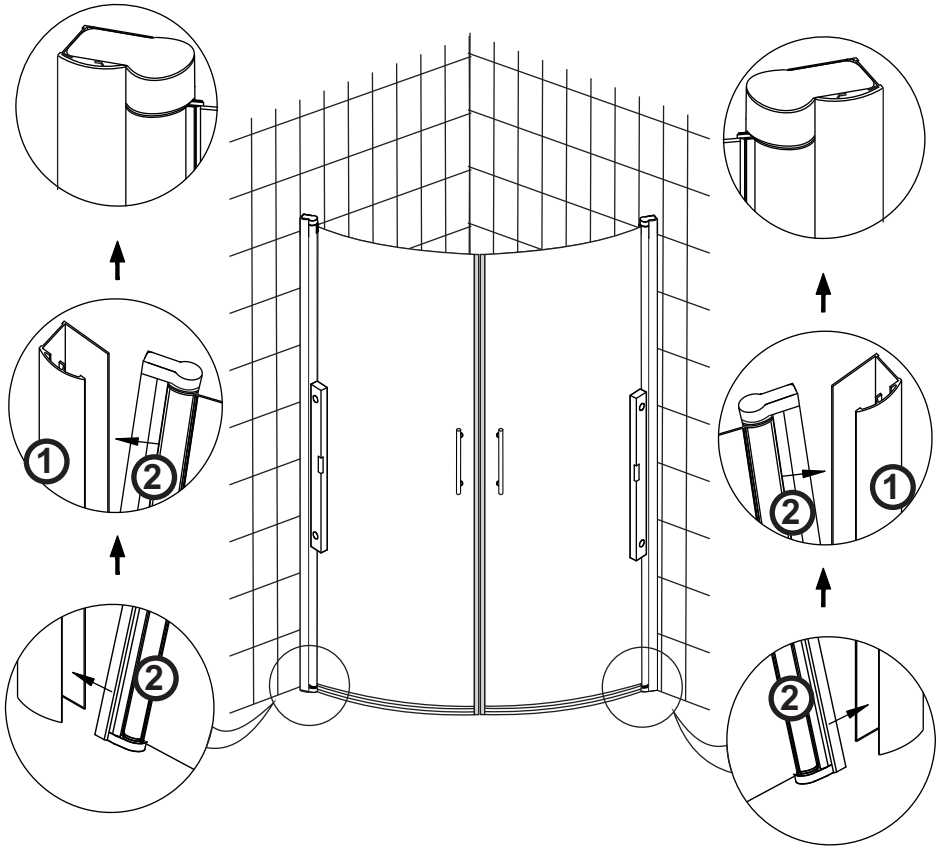

OPAL[®]

Installation manual | Shower Enclosure

Asennusohje | Suihkunurkka

Installationsanleitung | Duschhörna

80x80x195 cm, 90x90x195 cm

OPAL®

Not included
Ei sisälly

A1	A1a 	X6
	A1b 	X6
A2	 ST4X14	X6
A3		X8

B1	 ST4X30	X8
C1		X2
E1		X2
F1		X2

OPAL[®]

	A
80X80X190cm	77.5-79.5cm
90X90X190cm	87.5-89.5cm

A max. 79,5cm or 89,5cm

OPAL[®]

OPAL[®]