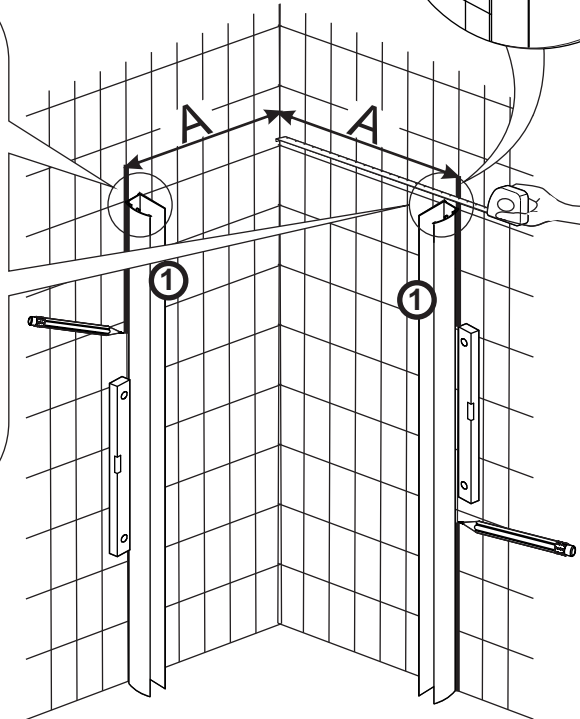

OPAL[®]

Installation manual | Shower Enclosure

Asennusohje | Suihkunurkka

Installationsanleitung | Duschhörna

80x80x195 cm, 90x90x195 cm

OPAL®

Not included
Ei sisälly

A1	A1a 	X6
	A1b 	X6
A2	 ST4X14	X6
A3		X8

B1	 ST4X30	X8
C1		X2
E1		X2
F1		X2

OPAL[®]

	A
80X80X190cm	77.5-79.5cm
90X90X190cm	87.5-89.5cm

A max. 79,5cm or 89,5cm

OPAL[®]

OPAL[®]