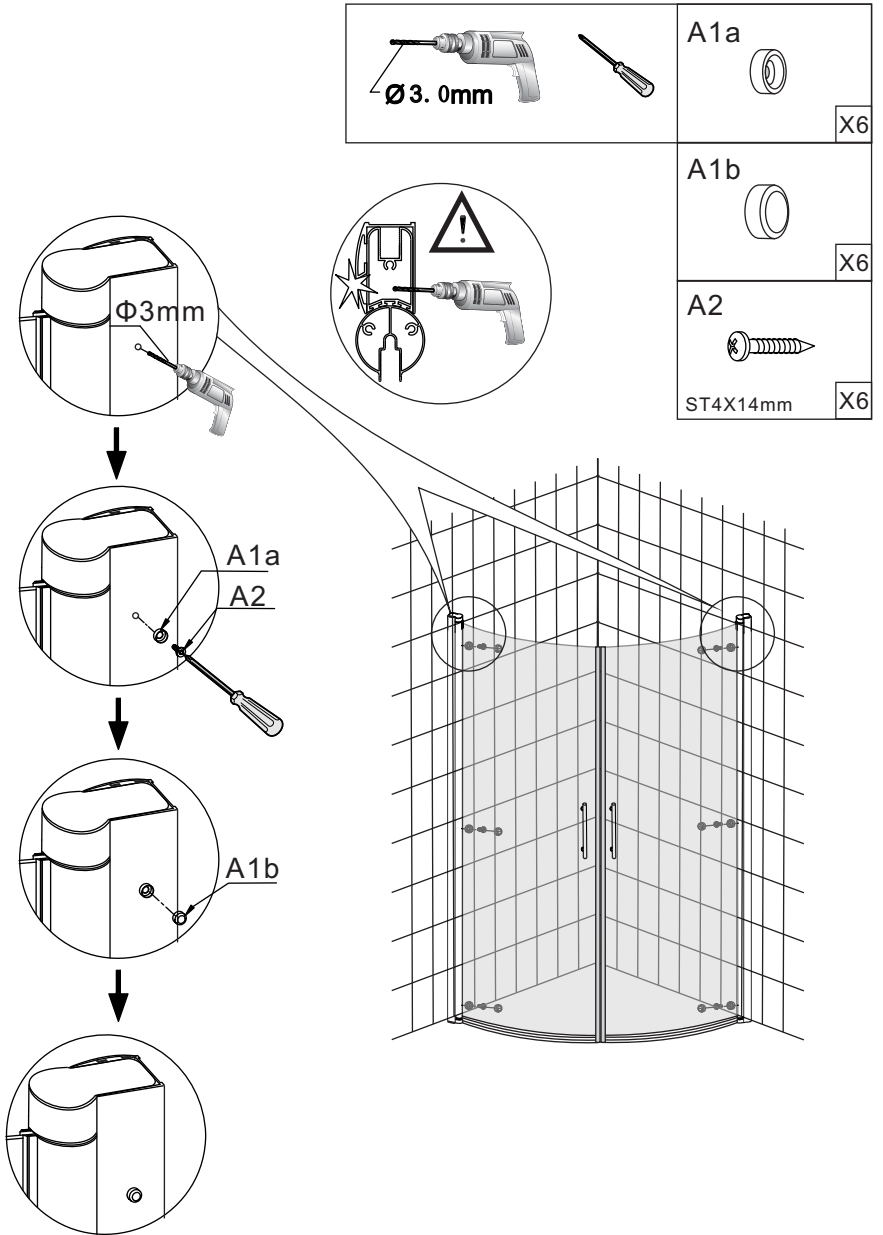

OPAL[®]

Installation manual | Shower Enclosure

Asennusohje | Suihkunurkka

Installationsanleitung | Duschhörna

80x80x195 cm, 90x90x195 cm

OPAL®

Not included
Ei sisälly

A1	A1a 	X6
	A1b 	X6
A2	 ST4X14	X6
A3		X8

B1	 ST4X30	X8
C1		X2
E1		X2
F1		X2

OPAL[®]

	A
80X80X190cm	77.5-79.5cm
90X90X190cm	87.5-89.5cm

A max. 79,5cm or 89,5cm

OPAL[®]

OPAL[®]