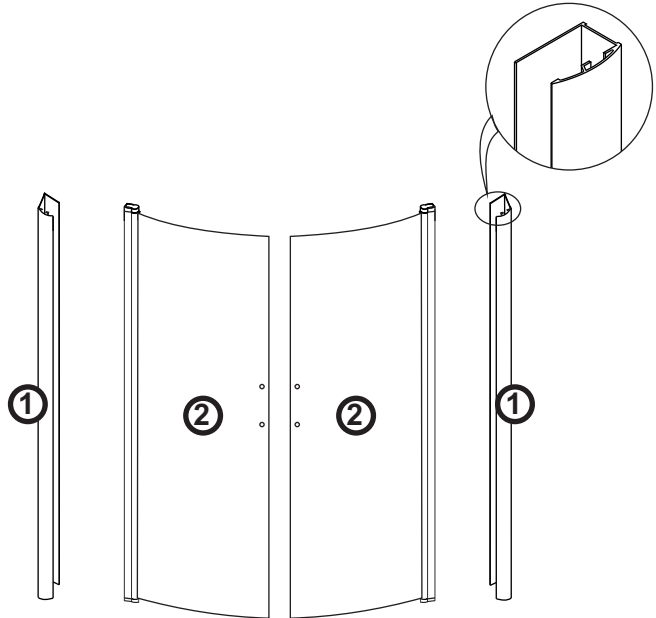

OPAL[®]

Installation manual | Shower Enclosure

Asennusohje | Suihkunurkka

Installationsanleitung | Duschhörna

80x80x195 cm, 90x90x195 cm

OPAL®

Not included
Ei sisälly

A1	A1a 	X6
	A1b 	X6
A2	 ST4X14	X6
A3		X8

B1	 ST4X30	X8
C1		X2
E1		X2
F1		X2

OPAL[®]

	A
80X80X190cm	77.5-79.5cm
90X90X190cm	87.5-89.5cm

A max. 79,5cm or 89,5cm

OPAL[®]

OPAL[®]