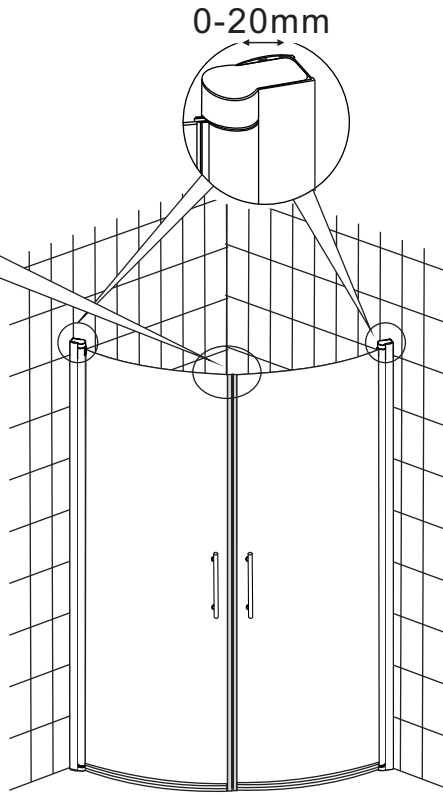

OPAL[®]

Installation manual | Shower Enclosure

Asennusohje | Suihkunurkka

Installationsanleitung | Duschhörna

80x80x195 cm, 90x90x195 cm

OPAL®

Not included
Ei sisälly

A1	A1a 	X6
	A1b 	X6
A2	 ST4X14	X6
A3		X8

B1	 ST4X30	X8
C1		X2
E1		X2
F1		X2

OPAL[®]

	A
80X80X190cm	77.5-79.5cm
90X90X190cm	87.5-89.5cm

A max. 79,5cm or 89,5cm

OPAL[®]

OPAL[®]