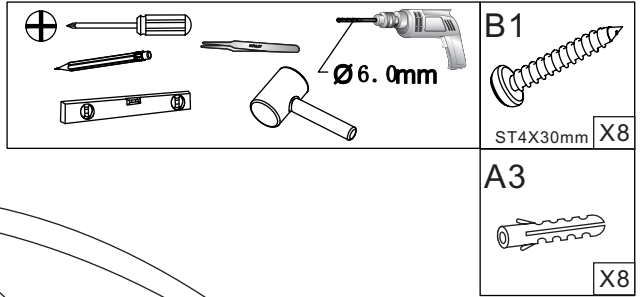

OPAL[®]

Installation manual | Shower Enclosure

Asennusohje | Suihkunurkka

Installationsanleitung | Duschhörna

80x80x195 cm, 90x90x195 cm

OPAL®

Not included
Ei sisälly

A1	A1a 	X6
	A1b 	X6
A2	 ST4X14	X6
A3		X8

B1	 ST4X30	X8
C1		X2
E1		X2
F1		X2

OPAL[®]

	A
80X80X190cm	77.5-79.5cm
90X90X190cm	87.5-89.5cm

A max. 79,5cm or 89,5cm

OPAL[®]

OPAL[®]