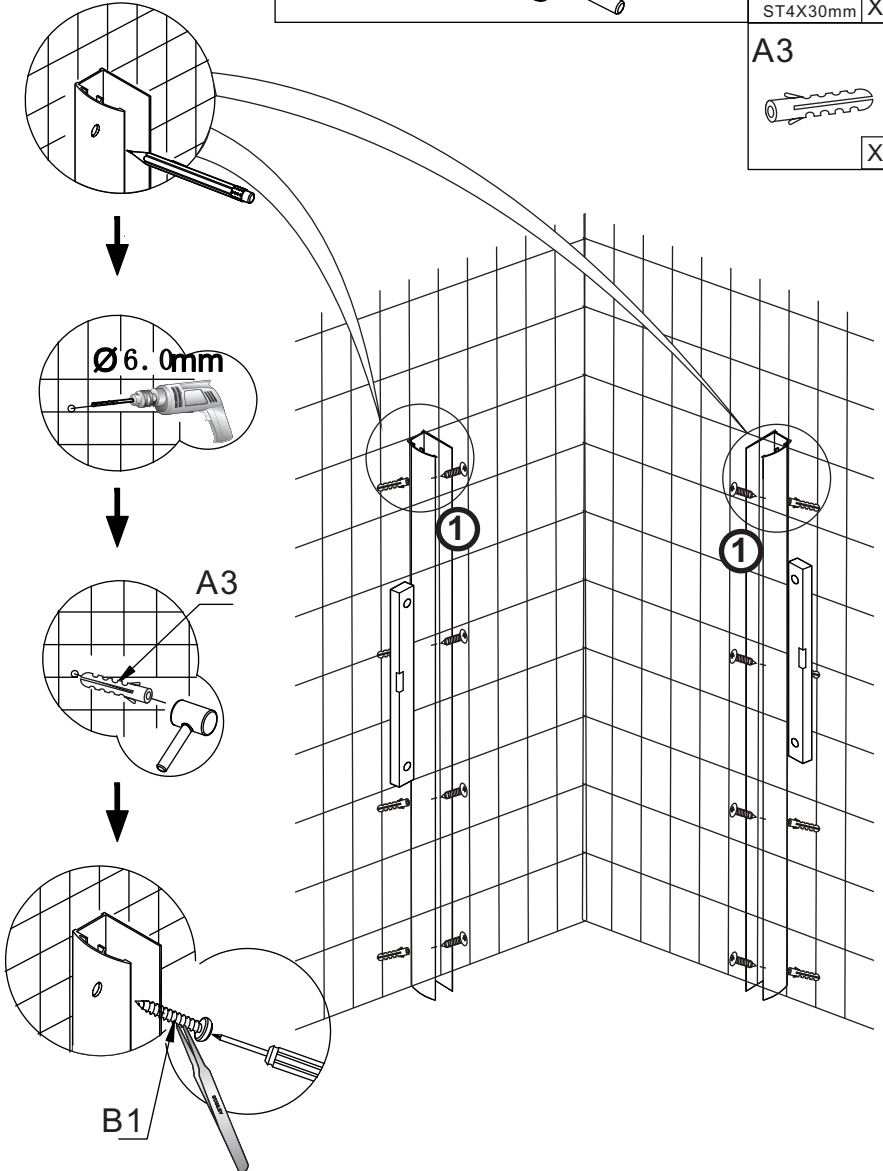

OPAL[®]

Installation manual | Shower Enclosure

Asennusohje | Suihkunurkka

Installationsanleitung | Duschhörna

80x80x195 cm, 90x90x195 cm

OPAL®

Not included
Ei sisälly

A1	A1a 	X6
	A1b 	X6
A2	 ST4X14	X6
A3		X8

B1	 ST4X30	X8
C1		X2
E1		X2
F1		X2

OPAL[®]

	A
80X80X190cm	77.5-79.5cm
90X90X190cm	87.5-89.5cm

A max. 79,5cm or 89,5cm

OPAL[®]

OPAL[®]