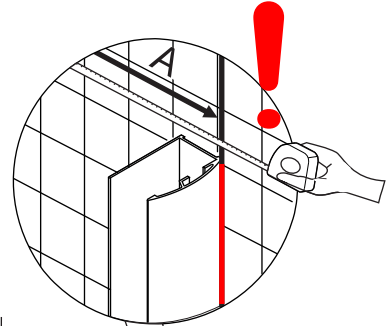

OPAL[®]

Installation manual | Shower Enclosure

Asennusohje | Suihkunurkka

Installationsanleitung | Duschhörna

80x80x195 cm, 90x90x195 cm

OPAL®

Not included
Ei sisälly

A1	A1a 	X6
	A1b 	X6
A2	 ST4X14	X6
A3		X8

B1	 ST4X30	X8
C1		X2
E1		X2
F1		X2

OPAL[®]

	A
80X80X190cm	77.5-79.5cm
90X90X190cm	87.5-89.5cm

A max. 79,5cm or 89,5cm

OPAL[®]

OPAL[®]