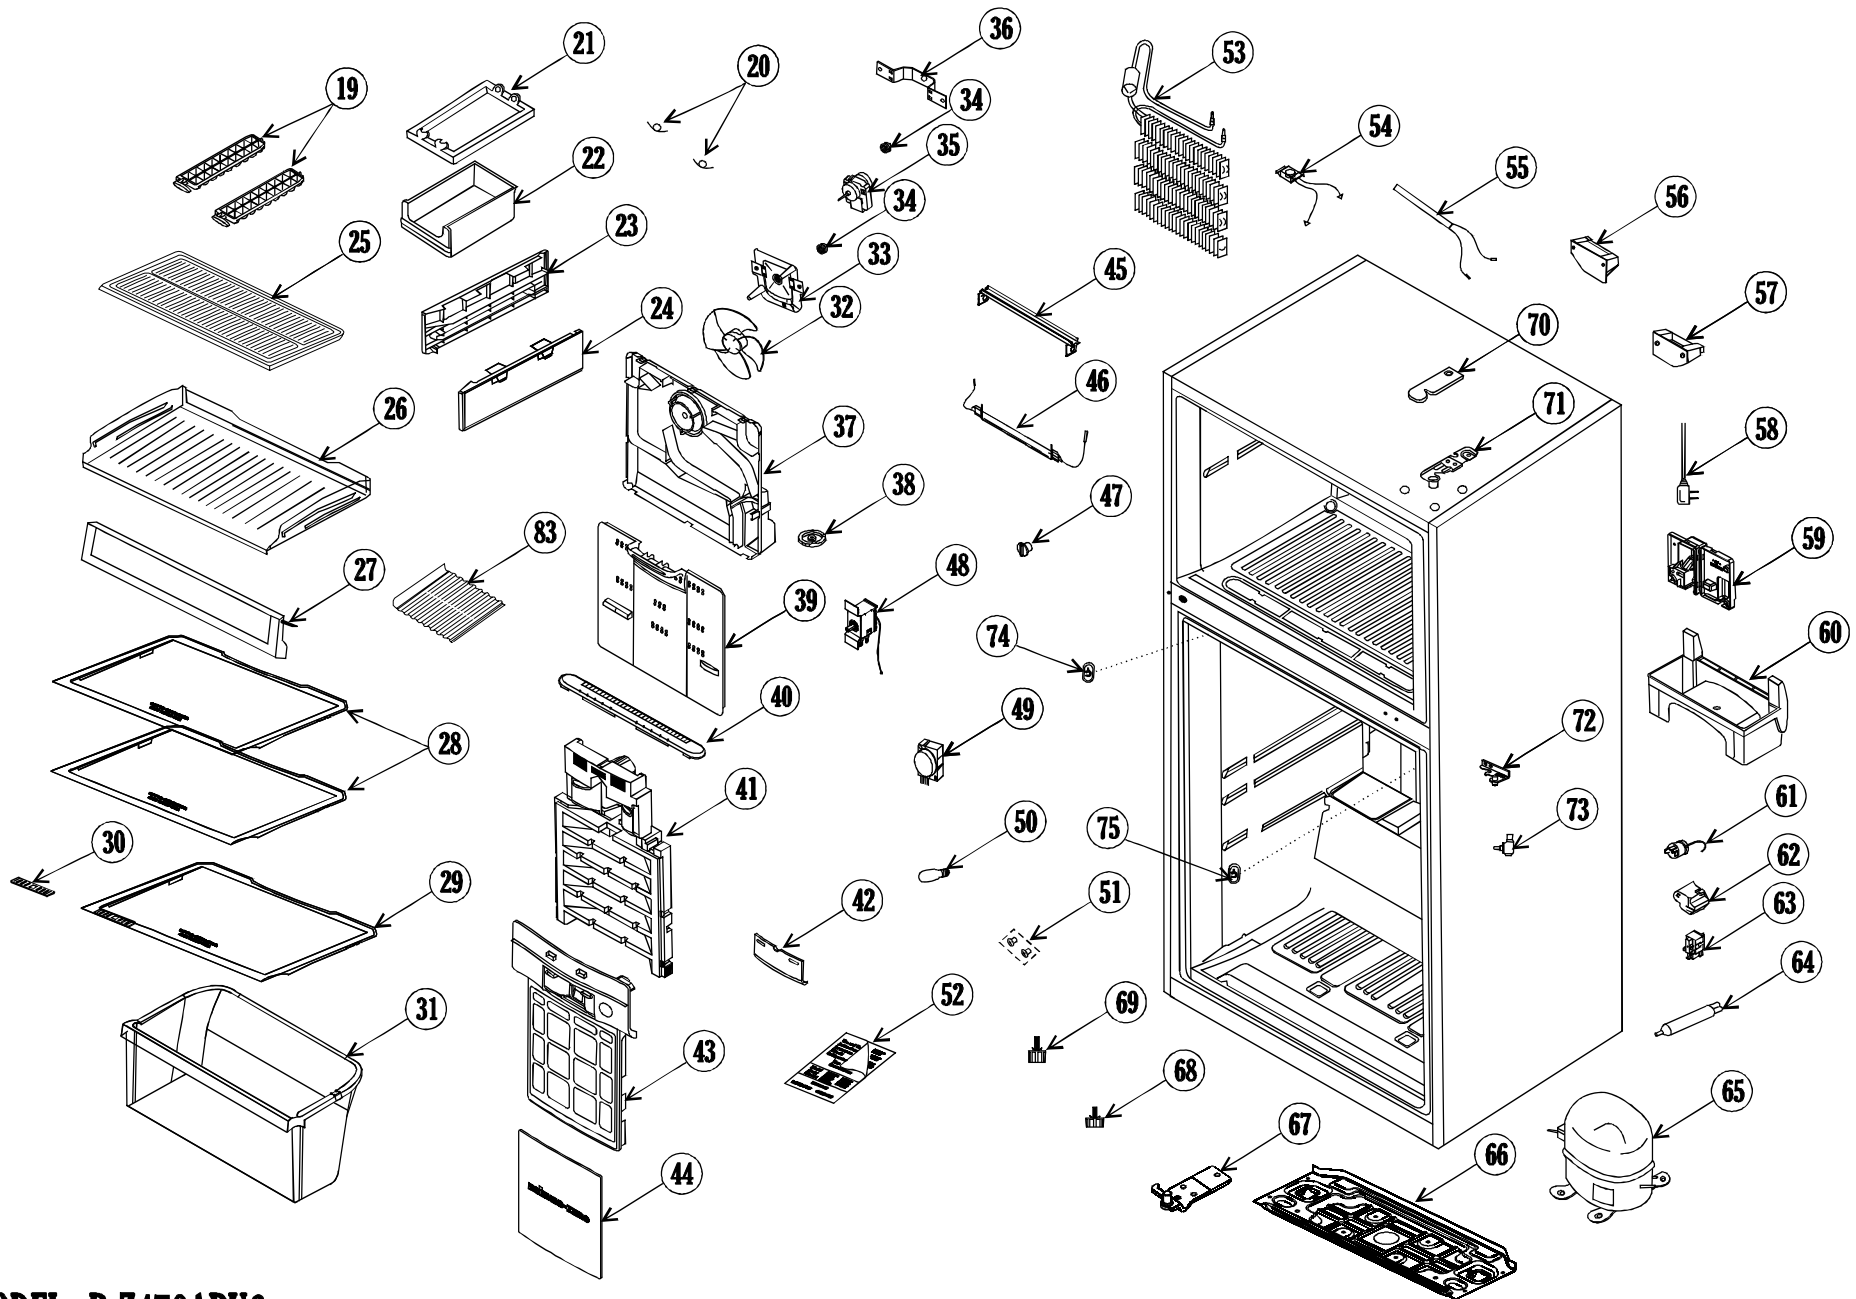

HITACHI

Inspire the Next

SERVICE

No. 1391

R-Z470ARU6 (PWH)
R-Z470ARU6 (SLS)
R-Z470ARU6 (STS)

SPECIFICATIONS

TYPE		DOUBLE DOOR
MODEL		R-Z470ARU6
POWER SOURCE		1Ø,220-240V,50Hz
TOTAL CURRENT (A)		0.7-0.8
VOLUME	GROSS	474
DIMENSIONS (mm)	W	680
	H	1780
	D	695
NET WEIGHT (Kgs)		70

REFRIGERATOR

MARCH 2007

HC.P.T.

MODEL : R-Z470ARU6

MODEL : R-Z470ARU6

**THE UPDATED PARTS LIST
FOR THIS MODEL IS
AVAILABLE ON ESTA**

**Η ΛΙΣΤΑ ΤΩΝ ΑΝΤΑΛΛΑΚΤΙΚΩΝ
ΕΙΝΑΙ ΔΙΑΘΕΣΙΜΗ ΣΤΟ ESTA**

HITACHI