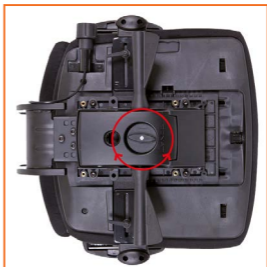

Synchroontechiek rugleuning

Synchronmechanik

Synchronous mechanism

Mécanisme synchrone

Mecanismo sincronizado

Zitdiepteverstelling  
Sitztiefenverstellung  
Seat depth adjustment  
Réglage de la profondeur d'assise  
Regulación de la profundidad del asiento

Rug in hoogte verstelbaar  
Rückenlehne Höhenverstellung  
Height adjustable back  
Réglage de la hauteur du dossier  
Volver ajustable altura

Fijninstelling Autofit  
Feineinstellung Autofit  
Fine adjustment Autofit  
Réglage fin Autofit  
Ajuste fino Autofit