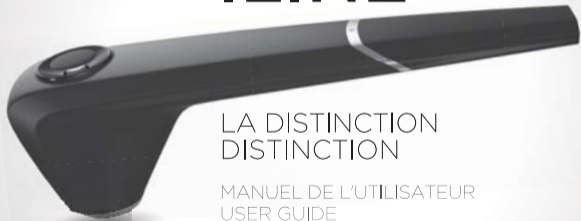

ILINE™

LA DISTINCTION
DISTINCTION

MANUEL DE L'UTILISATEUR
USER GUIDE