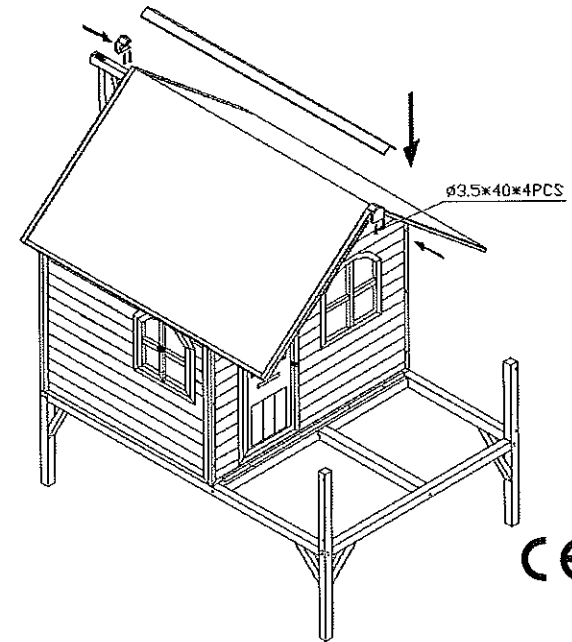

AXI.com
AXION Valley B.V.
P.O. Box 7

CE 6733 ZG Wekerom
The Netherlands
+31 318 57 88 00