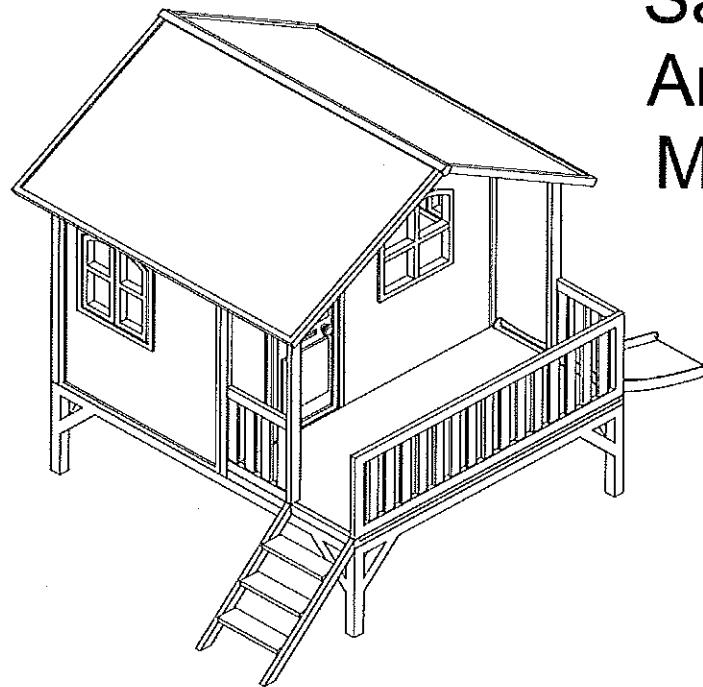

AXI.com  
AXION Valley B.V.  
P.O. Box 7

**CE** 6733 ZG Wekerom  
The Netherlands  
+31 318 57 88 00

user manual

Noa XL  
Sam XL  
Amy XL  
Max XL