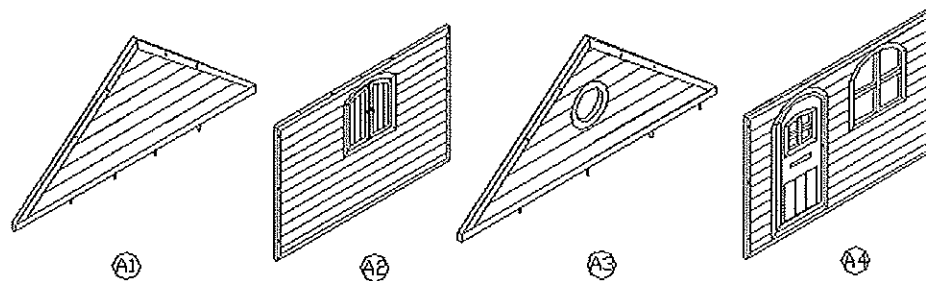

8

9

25

AXI.com  
 AXION Valley B.V.  
 P.O. Box 7

CE 6733 ZG Wekerom  
 The Netherlands  
 +31 318 57 88 00

24

Ø3.5\*40\*4PCS

10