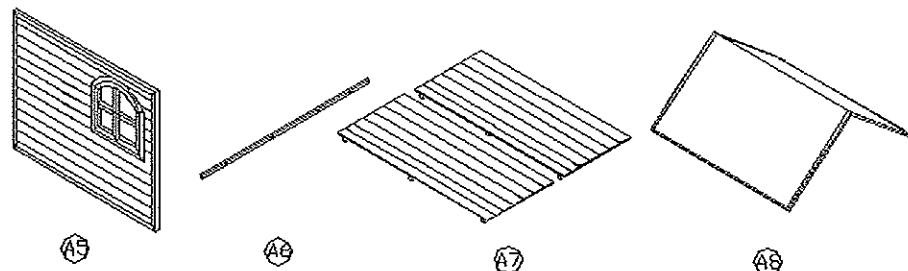

8

9

25

AXI.com  
 AXION Valley B.V.  
 P.O. Box 7

CE 6733 ZG Wekerom  
 The Netherlands  
 +31 318 57 88 00

24

Ø3.5\*40\*4PCS

10