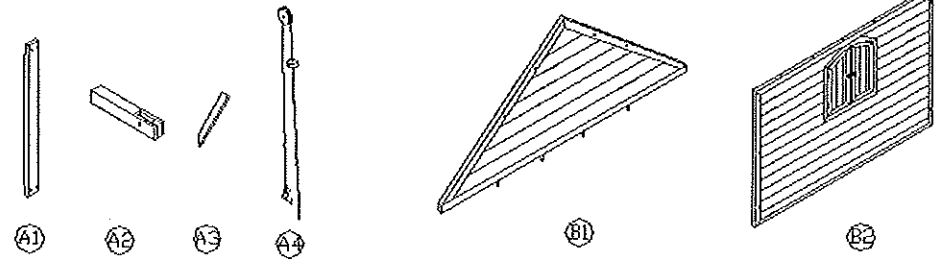

21

AXI.com
AXION Valley B.V.
P.O. Box 7
6733 ZG Wekerom
The Netherlands
+31 318 57 88 00

22

13