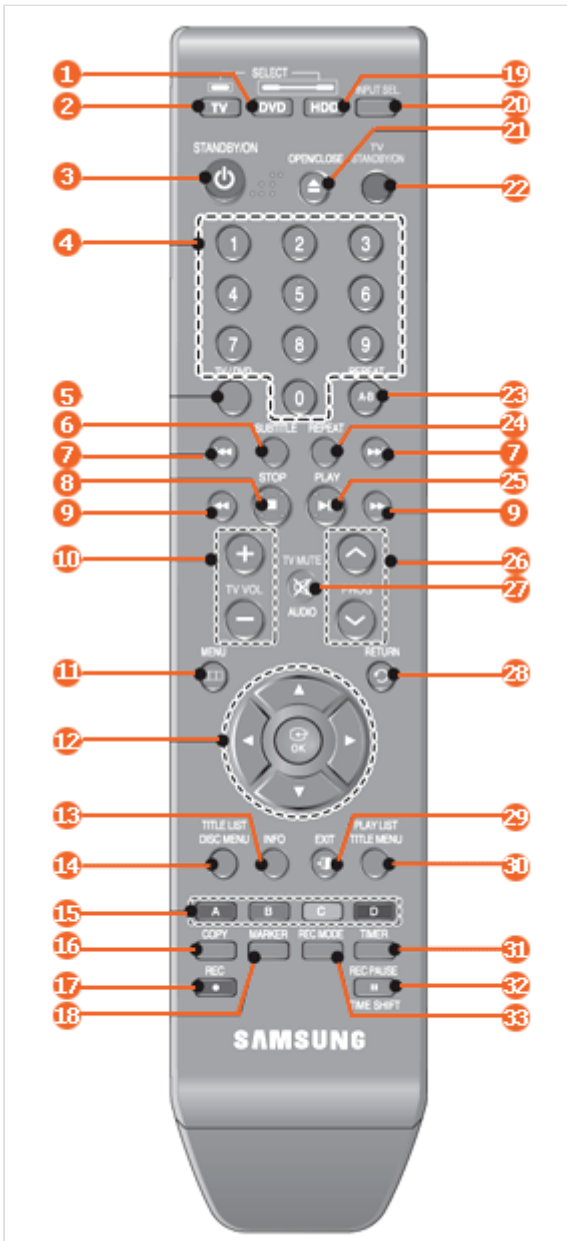

#### 14 SEARCH/SKIP 鍵

搜索/跳過上一個或下一個目錄/曲目/段落

### 後背板

#### Fan

The fan always revolves when the power is on. Ensure a minimum of 10cm clear space on all sides of the fan when installing the product.

- 1 HDMI 輸出
- 2 數碼音效輸出(光纖)  
連接到支援光纖音效輸入的放大器
- 3 數碼音效輸出(同軸)  
連接到支援同軸音效輸入的放大器
- 4 AUDIO 輸出  
連接到有音效輸入的外來設備
- 5 VIDEO 輸出  
連接到有視訊輸入的外來設備
- 6 S-VIDEO 輸出  
連接到有S-Video輸入的外來設備
- 7 色差輸出  
連接到有色差輸入的外來設備
- 8 AV1(TV) SCART 輸出
- 9 AV2(EXT) SCART 輸入
- 10 天線接入
- 11 天線輸出至電視

#### 使用遙控器

- 1 DVD 鍵  
按下啓動 DVD 模式
- 2 TV 鍵  
按下啓動TV模式
- 12 OK/方向 (▲▼◀▶)按鈕
- 13 INFO 鍵  
這將顯示當前的設置及光盤狀態
- 14 目錄單/光碟菜單 按鈕  
使用這進入目錄單/光碟菜單
- 15 顏色鍵：紅(A), 綠(B), 黃(C), 藍(D)  
進入HDD & DVD 預設功能
- 16 複製鍵  
DVD 和 HDD 之間的檔案複製
- 17 REC 鍵  
錄影HDD/DVD-RAM/±RW/±R discs.
- 18 MARKER 鍵  
當播放時於特定位置製造 bookmark
- 19 HDD 鍵  
按下啓動 HDD 模式
- 20 來源選擇按鈕  
輸入信號選擇 (PROG, AV1, AV2, AV3 or DV)
- 21 OPEN/CLOSE 鍵  
開關光碟盤
- 22 電影開關鍵
- 23 重複 A-B 鍵  
重複播放光碟A-B目錄/曲目/段落
- 24 重複鍵  
重複播放光碟目錄/曲目/段落
- 25 PLAY/PAUSE鍵  
播放或停止光碟
- 26 PROG鍵  
選擇電視節目
- 27 TV MUTE/AUDIO鍵
- 28 RETURN鍵
- 29 EXIT鍵
- 30 播放列/標題 菜單按鈕  
使用這返回標題菜單, 或觀看記錄文件名單
- 31 TIMER鍵
- 32 REC PAUSE/TIME SHIFT鍵  
錄影模式時可暫停錄影, 電視模式時可啓動Time Shift 功能