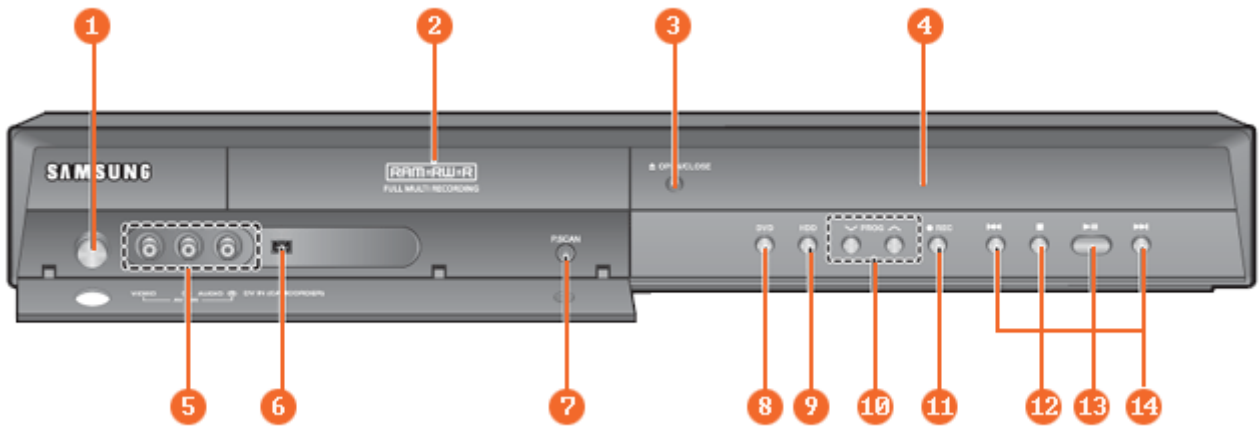

#### 1 STANDBY/ON 鍵

主機開關