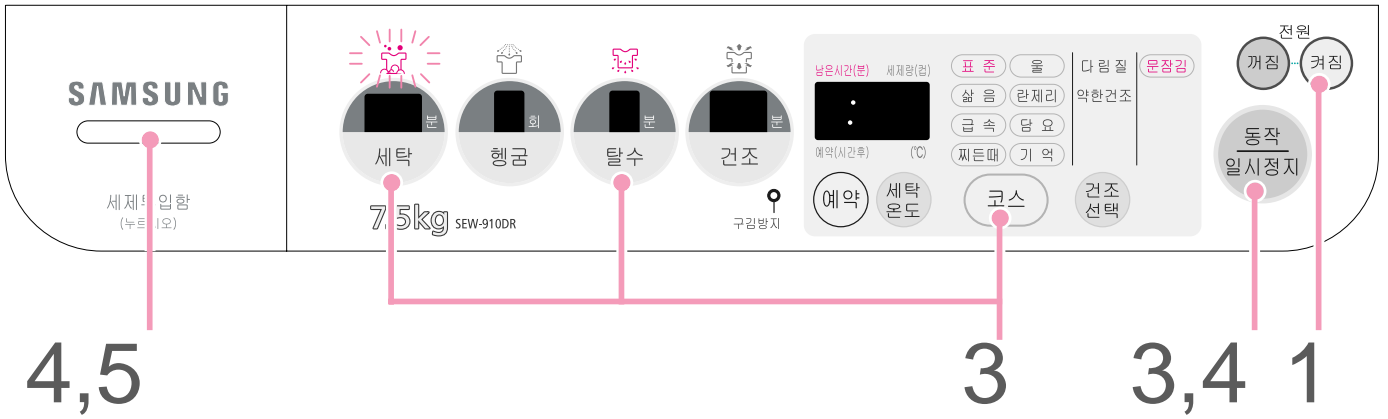

4,5

3

3,4 1

(, PVAc)

: 1.5kg