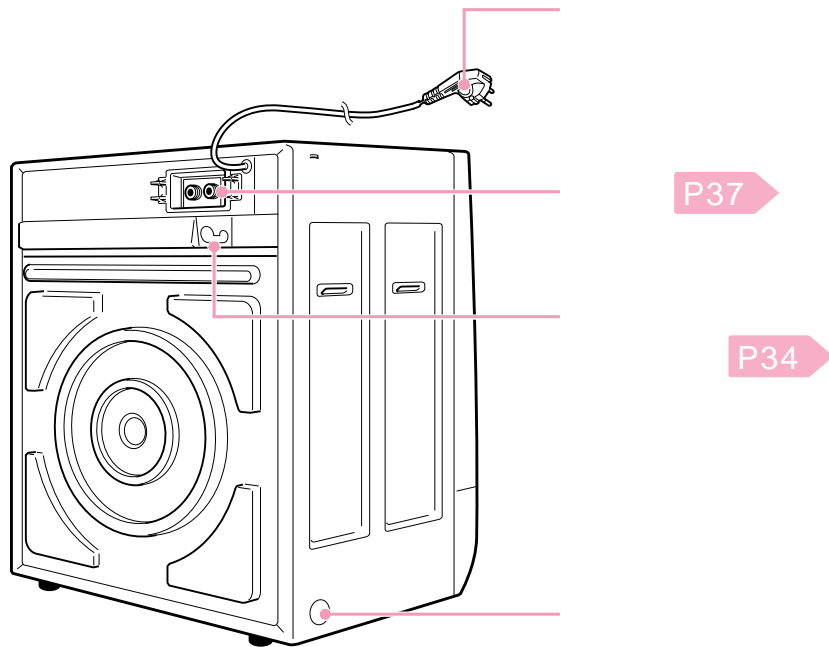

가

()

남은시간(분) **2:43**
2 43
세제량(리터) **0.7**
P20 **60** (°C)
남은시간(분) **3:17** (°C)

가 「.C」 가 가

30g

남은시간(분) 세제량(리터)
 예약(시간후) (°C)
 예약 온도

세탁 15분 헹굼 15분 탈수 15분 건조 15분

7.5kg SEW-910DR 구김방지