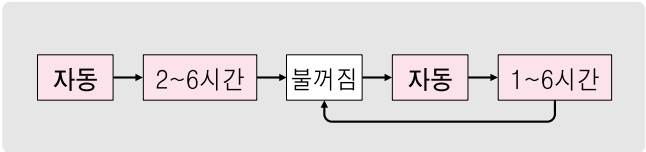

가
가

세탁 5분~30분까지 1분단위로 선택할 수 있습니다

보통때 11분 ..... 때가 심할 때 30분 → 세탁없음 → 불꺼짐 → 자동 → 5분~30분

헹굼 1회~4회까지 선택할 수 있습니다.

2회 → 3회 → 4회 → 헹굼없음 → 불꺼짐 → 자동 → 1회~4회

탈수 1분~9분까지 1분단위로 선택할 수 있습니다.

6분 ..... 확실하게 탈수 하고 싶을 때 9분 → 탈수없음 → 불꺼짐 → 자동 → 1분~9분

건조 10분~90분까지 10분단위로 선택할 수 있습니다.

마무리, 탈취 하고 싶을 때 30분 ..... 건조없음 → 불꺼짐 → 자동 → 10분~90분

「 」

1~6

1