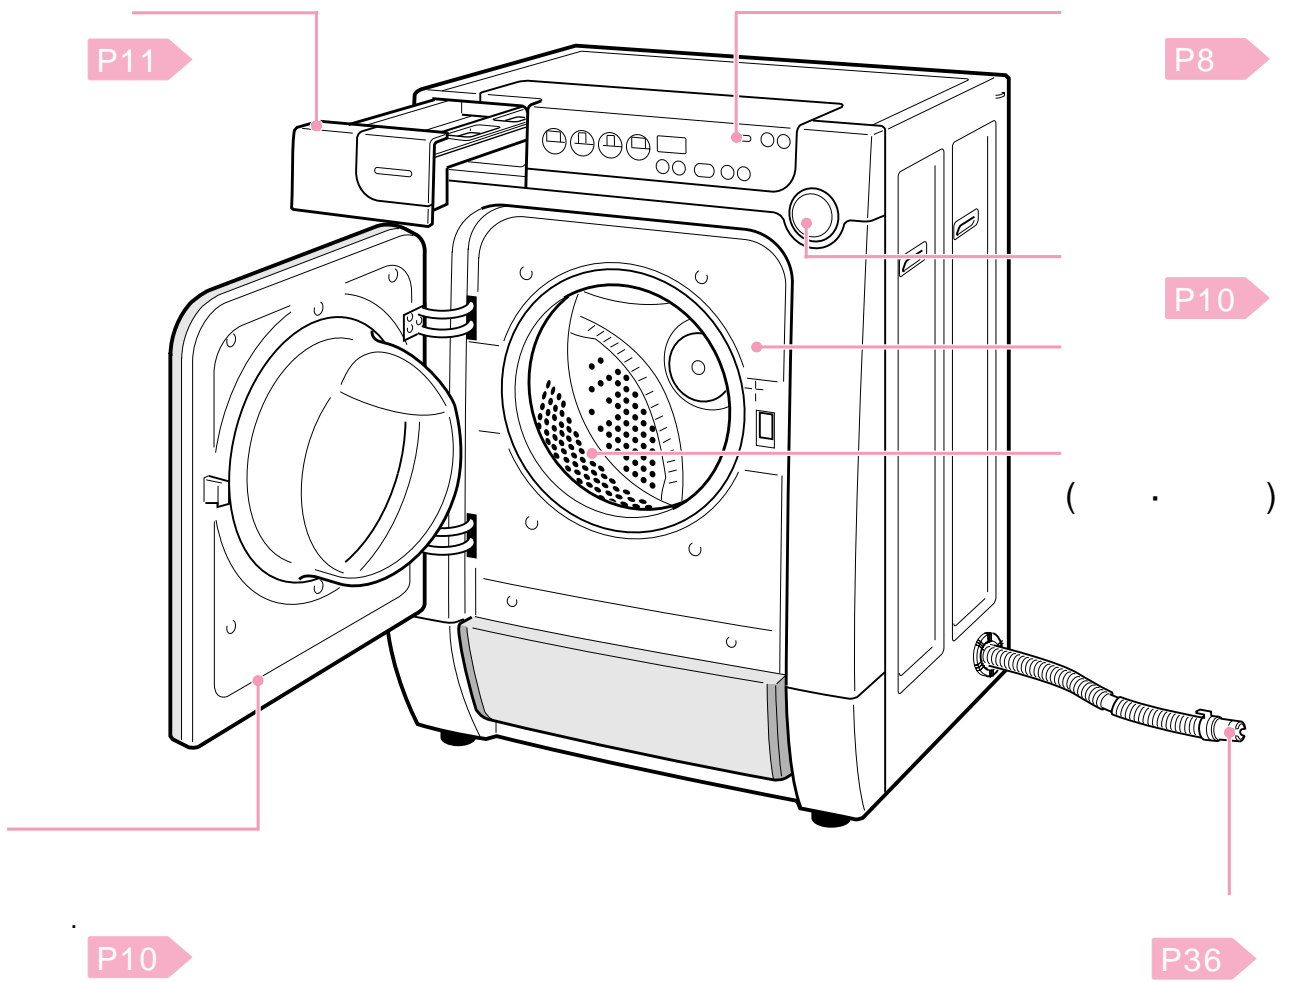

가

()

남은시간(분) **2:43**
2 43
세제량(리터) **0.7**
P20 **60** (°C)
남은시간(분) **3:17** (°C)

가 「.C」 가 가

30g

남은시간(분) 세제량(리터)
 예약(시간후) (°C)
 예약 온도

세탁 15분 헹굼 15분 탈수 15분 건조 15분

7.5kg SEW-910DR 구김방지