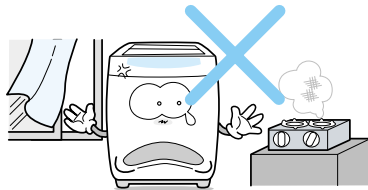

가

()

남은시간(분) **2:43**
2 43
세제량(리터) **0.7**
P20 **60** (°C)
남은시간(분) **3:17** (°C)

가 「.C」 가 가

30g

남은시간(분) 세제량(리터)
 예약(시간후) (°C)
 예약 온도

세탁 15분 헹굼 15분 탈수 15분 건조 15분

7.5kg SEW-910DR 구김방지