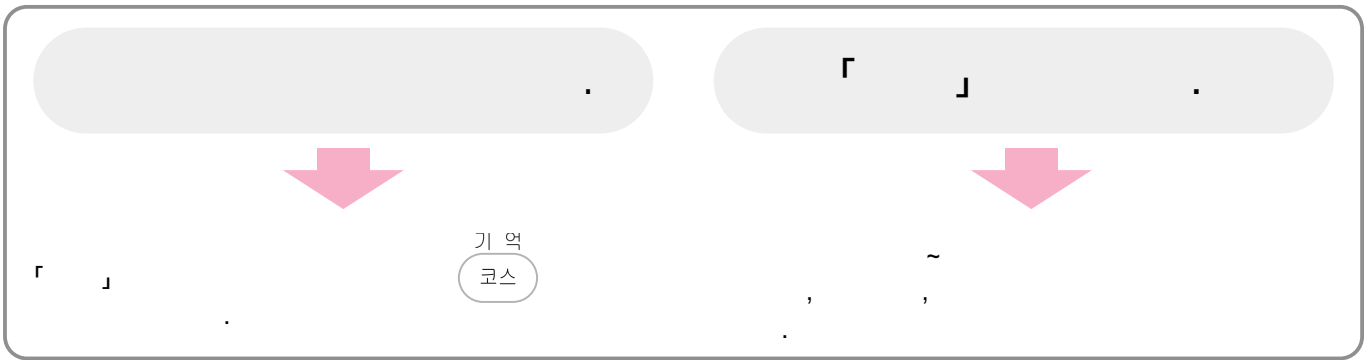

가
가

세탁 5분~30분까지 1분단위로 선택할 수 있습니다

보통때 11분 ..... 때가 심할 때 30분 → 세탁없음 → 불꺼짐 → 자동 → 5분~30분

헹굼 1회~4회까지 선택할 수 있습니다.

2회 → 3회 → 4회 → 헹굼없음 → 불꺼짐 → 자동 → 1회~4회

탈수 1분~9분까지 1분단위로 선택할 수 있습니다.

6분 ..... 확실하게 탈수 하고 싶을 때 9분 → 탈수없음 → 불꺼짐 → 자동 → 1분~9분

건조 10분~90분까지 10분단위로 선택할 수 있습니다.

마무리, 탈취 하고 싶을 때 30분 ..... 건조없음 → 불꺼짐 → 자동 → 10분~90분

「 」

1~6

1