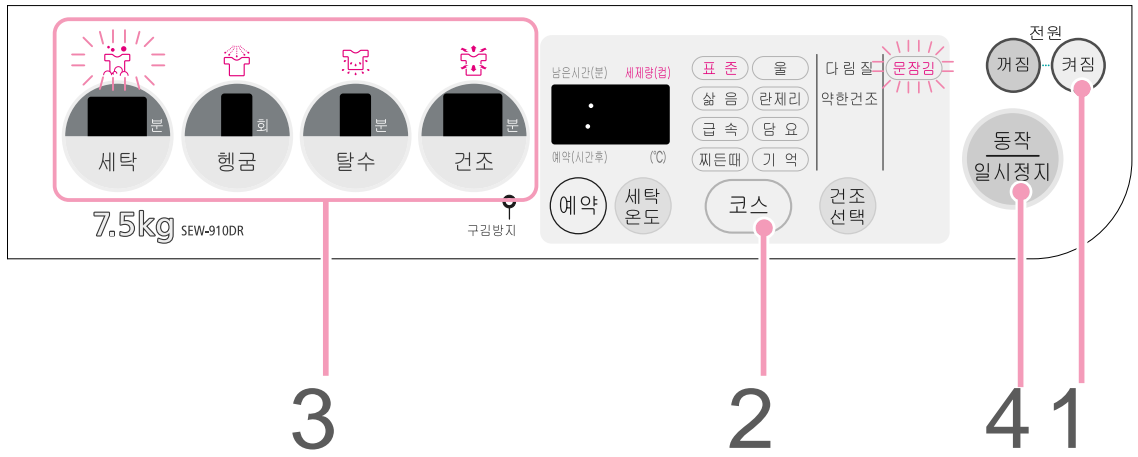

3

2

4 1

1

2 코스

3 세탁 헹굼 탈수 건조

▶ 건조 선택 P17

▶ 세탁 온도 P20

4 동작 일시정지 가 P25

5 가 P13

가 P11

가

	세탁 헹굼 탈수 건조
	세탁 헹굼 탈수
	세탁
	헹굼
	탈수
	건조
	세탁 헹굼
	세탁 탈수
	헹굼 탈수
	헹굼 탈수 건조
	탈수 건조

P22