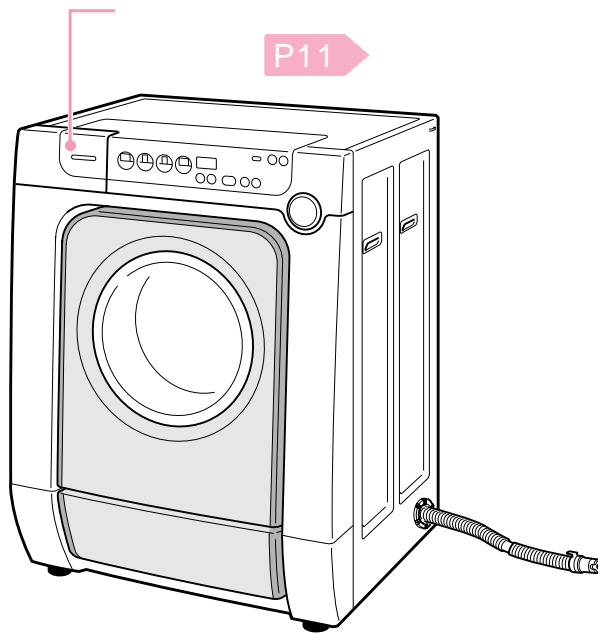

가

()

남은시간(분) **2:43**
2 43
세제량(리터) **0.7**
P20 **60** (°C)
남은시간(분) **3:17** (°C)

가 「.C」 가 가

30g

남은시간(분) 세제량(리터)
 예약(시간후) (°C)
 예약 온도

세탁 15분 헹굼 15분 탈수 15분 건조 15분

7.5kg SEW-910DR 구김방지