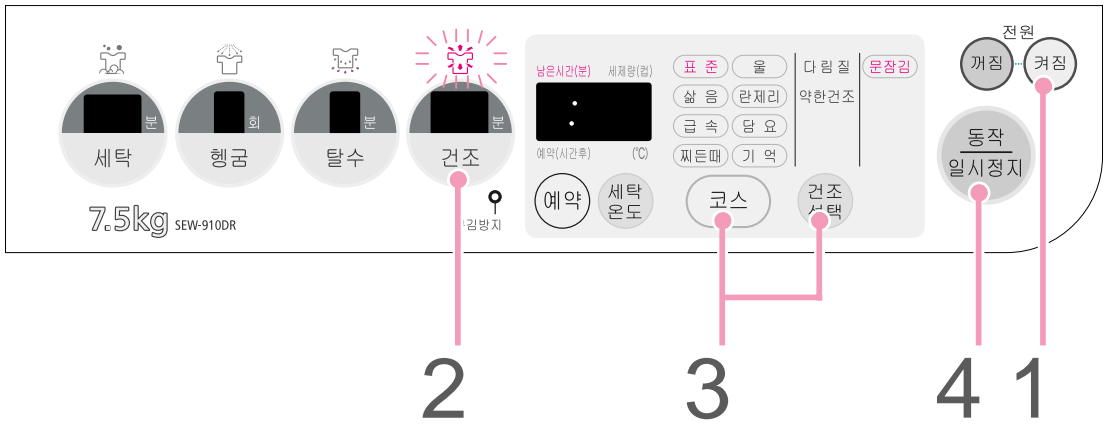

가
가 (,)
(500g)