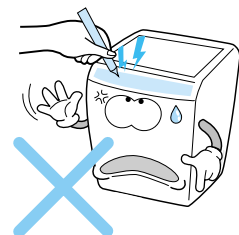

가

()

남은시간(분) **2:43**
2 43
세제량(리터) **0.7**
P20 **60** (°C)
남은시간(분) **3:17** (°C)

가 「.C」 가 가

30g

남은시간(분) 세제량(리터)
 예약(시간후) (°C)
 예약 온도

세탁 15분 헹굼 15분 탈수 15분 건조 15분

7.5kg SEW-910DR 구김방지