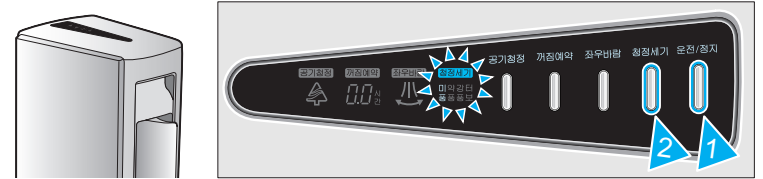

1 윤전/정지
가 가

2 공기청정
@-HEPA 가

1 윤전/정지
가 가

2 청정세기
가 () () () ()

1 운전/정지
가 가

2 좌우바람
좌우바람

1 운전/정지
가 가

2 꺼짐예약
30 1
30 -9
꺼짐예약