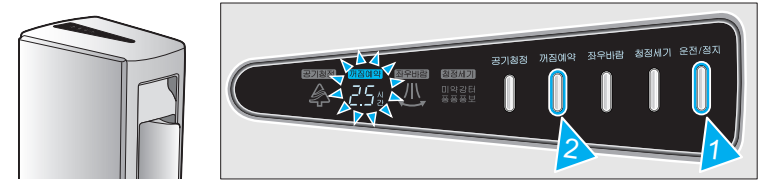

1 윤전/정지
가 가

2 공기청정
@-HEPA 가

1 윤전/정지
가 가

2 청정세기
가 () () () ()

1 운전/정지
가 가

2 좌우바람
좌우바람

1 운전/정지
가 가

2 꺼짐예약
30 1
30 -9
꺼짐예약