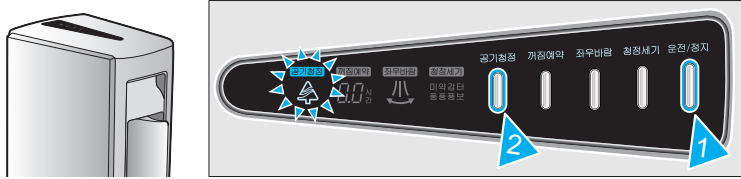

1 윤전/정지
가 가

2 공기청정
@-HEPA 가

1 윤전/정지
가 가

2 청정세기
가 () () () ()

1 운전/정지
가 가

2 좌우바람
좌우바람

1 운전/정지
가 가

2 꺼짐예약
30 1
30 -9
꺼짐예약