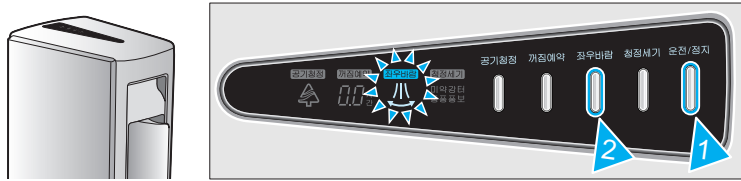

1 윤전/정지
가 가

2 공기청정
@-HEPA 가

1 윤전/정지
가 가

2 청정세기
가 () () () ()

1 운전/정지
가 가

2 좌우바람
좌우바람

1 운전/정지
가 가

2 꺼짐예약
30 1
30 -9
꺼짐예약