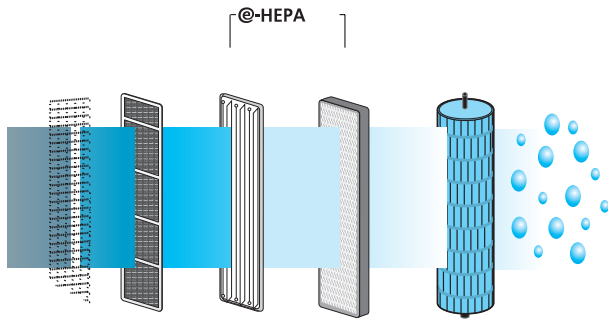

?
가

3 416

(FOR KOREA UNIT STANDARD ONLY)
DB97-02413A(1)

AC - 071D

	20dB ()	40dB	50dB	55dB	70dB
--	-------------	------	------	------	------

5

@-HEPA

참고
용어*
p