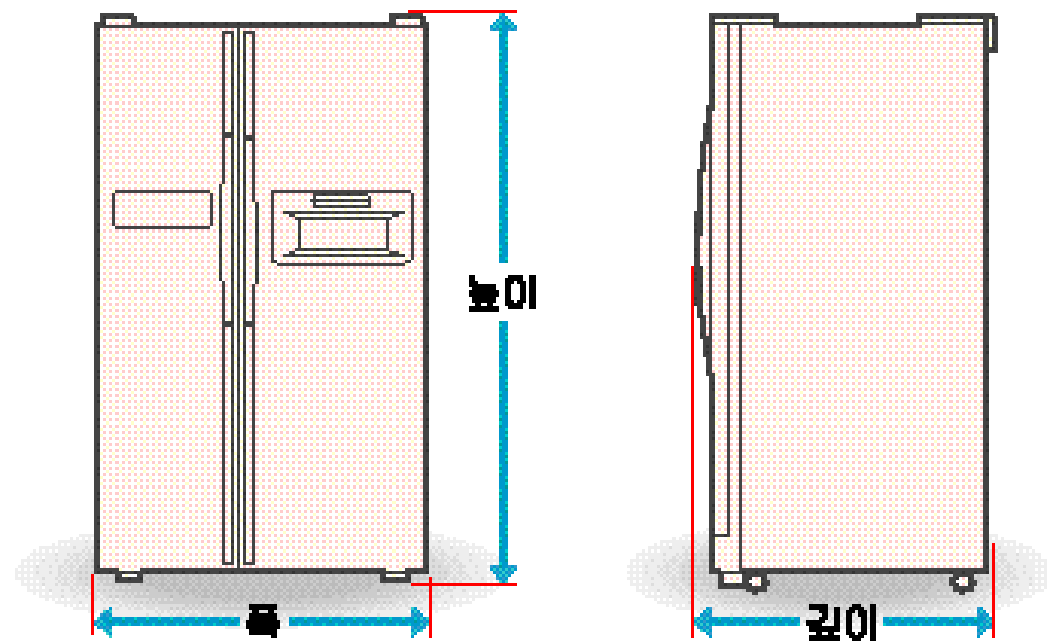

SR-S6760	SR-S7260
	674	720
	251	272
	423	448
	125kg	129kg
(x x)	917mm x 884mm x 1,783mm	917mm x 929mm x 1,783mm
/	220V/60Hz