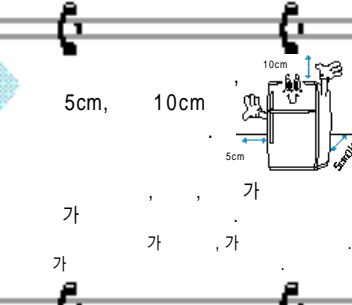

220V

110V
(:SRT-500 , :1KVA ,
SWT-600 가) 가