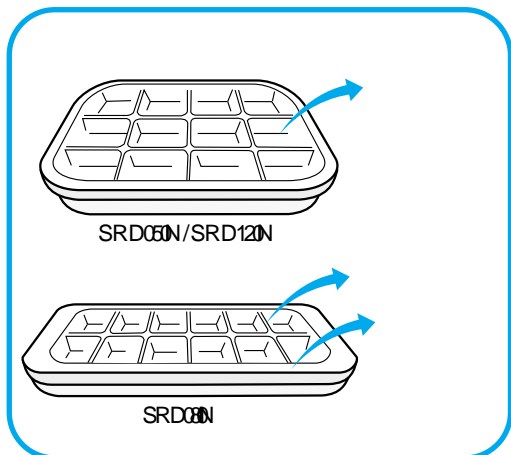

식품 냉기

3

6. 얼음 얼리는 방법

모델별 얼음그릇

냉장고 출하시 얼음그릇은 어디에 있나요?

SRD050IN :
 SRD080IN :
 SRD120IN :

7. 성에 제거 방법

가 1cm 가