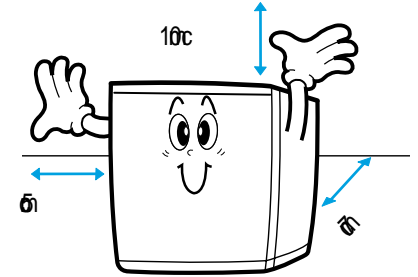

냉장고에서 냄새가 나거나 이슬이 맺혀요?

냉장고에서 냄새가 나요?

가 가
가 ?
가 ?

냉장고에 이슬이 맺혀요?

가 가

냉장고 측면, 윗면이 따듯해요?

가 ()

냉장고 문이 잘 닫히지 않나요?

가 ?
?

4. 설치방법

장소 선택

(5cm , 10cm , 7cm)

가

가 가

가

가 가