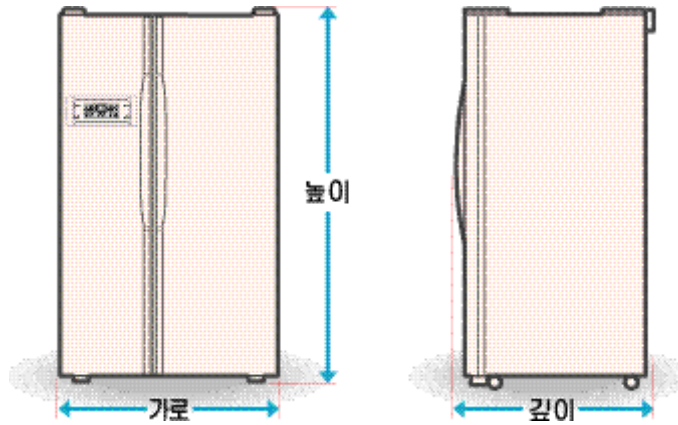

	SR-S685	SR-S755
	684	754
	267	296
	417	458
	122kg	125kg
(가 x x)	908x1773x864mm	908x1773x914mm
/	AC 220V/60Hz	

가 가

Blank lined area for writing.

SAMSUNG ELECTRONICS CO., LTD. 2000-21 () () 4

2000-21)

()

14

7