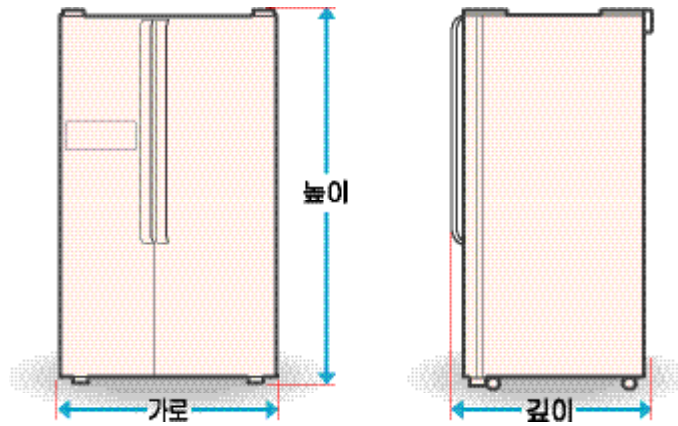

SRS68ZAC
	684
	267
	417
	125kg
(가 x x)	908x1773x861mm
/	AC 220V/60Hz