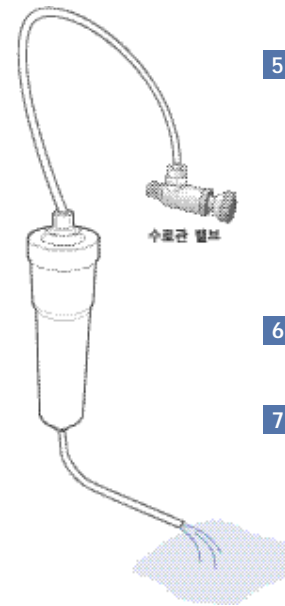

(CARBON) :

6
가

1. 1
2. 2
3. 3
4. 4

(90°)

1. 5
2. 6
3. 7

가