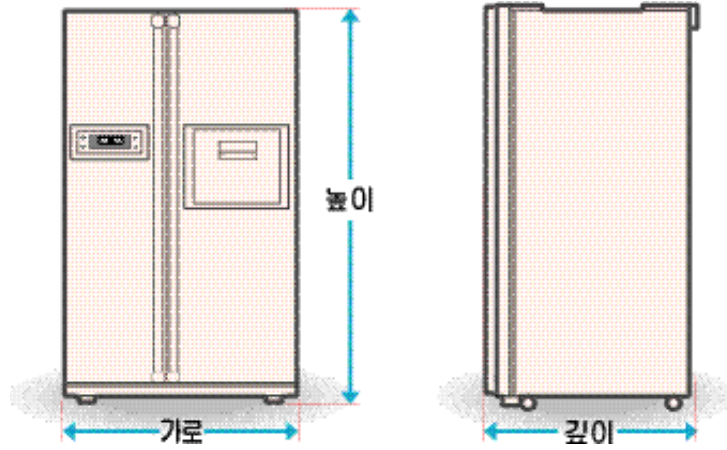

	SR-T686C	SR-T736C
	679	727
	267	290
	412	437
	137kg	142kg
(가 x x)	912x1779x867mm	912x1779x902mm
/	AC 220V/60Hz	

삼성전자 서비스 센터

Lined writing area for notes or instructions.

- 2000-21) ()
- ()
- 7
- 14

1
8
() 4