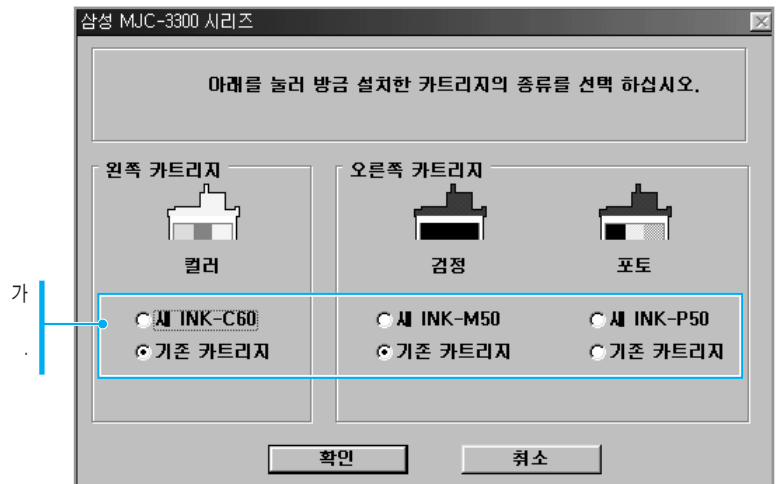

1

Samsung MJC-3300

Series

- 2000/XP
  (2.26)

2

/

3

4

(3.7)

5

6

가

가

3.11