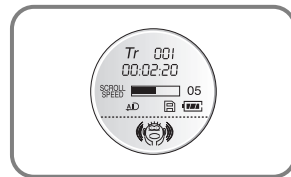

Scroll speed

◀▶/▶▶

0 ~ 10

가