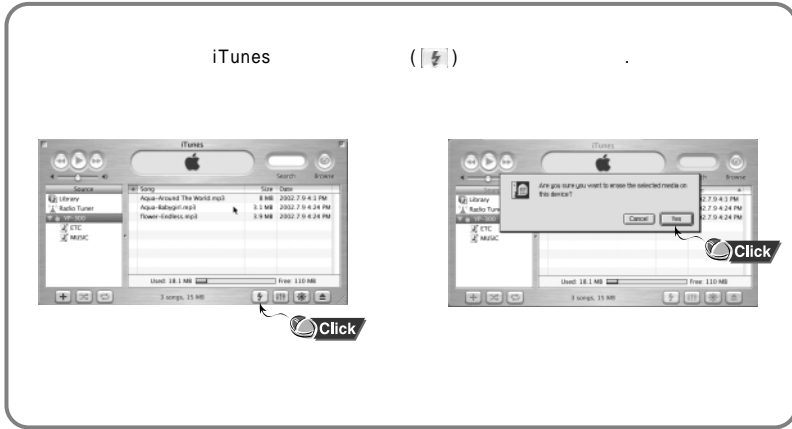

(Mac)

(Mac)

iTunes

yepp