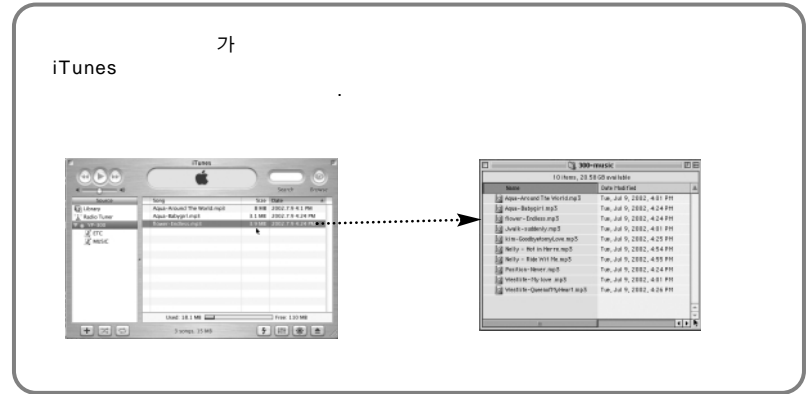

Mac
yepp

iTunes