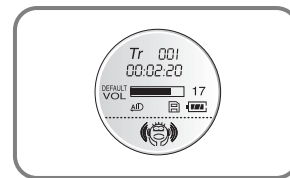

Default Volume

0 ~ 25 가
가