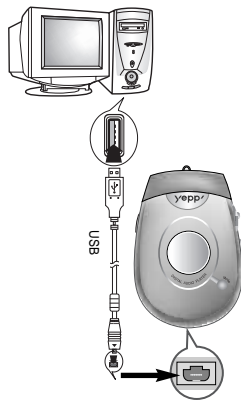

USB PC

1 yepp ▶/■

2 USB USB

3 yepp USB USB

yepp Explorer PC가 USB 가 USB 가 PC USB