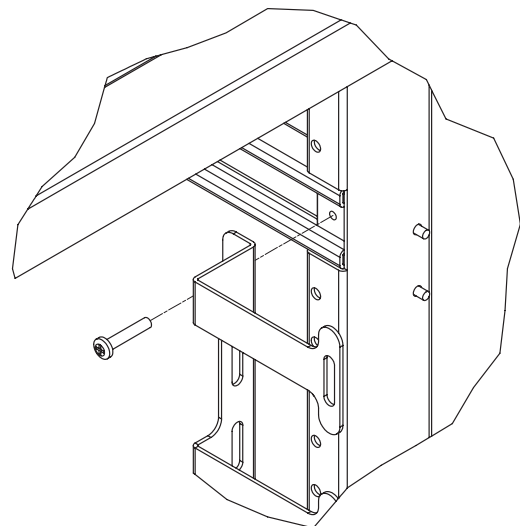

### Inventaire des produits RK5002ek

Gestionnaire de câbles à doigts (1)

Vis 10-32 x 1 (4)

Écrou ressort 10-32 (4)

### Instructions

1. Posez l'écrou ressort 10-32 en le tenant horizontalement dans la fente horizontale et en le poussant et le tournant dans le sens horaire en position verticale.
2. Répétez l'étape 1 pour mettre les quatre écrous ressort en place.
3. Utilisez les vis 10-32 et installez le gestionnaire de câbles.