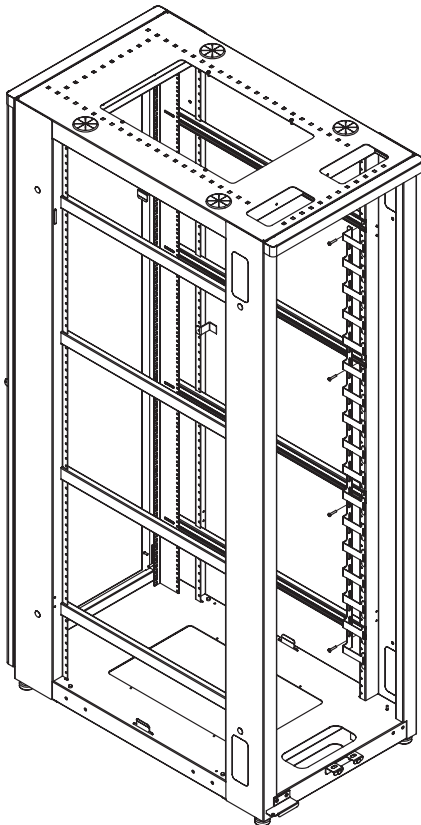

### Inventaire des produits RK5002ek

Gestionnaire de câbles à doigts (1)

Vis 10-32 x 1 (4)

Écrou ressort 10-32 (4)

### Instructions

1. Posez l'écrou ressort 10-32 en le tenant horizontalement dans la fente horizontale et en le poussant et le tournant dans le sens horaire en position verticale.
2. Répétez l'étape 1 pour mettre les quatre écrous ressort en place.
3. Utilisez les vis 10-32 et installez le gestionnaire de câbles.