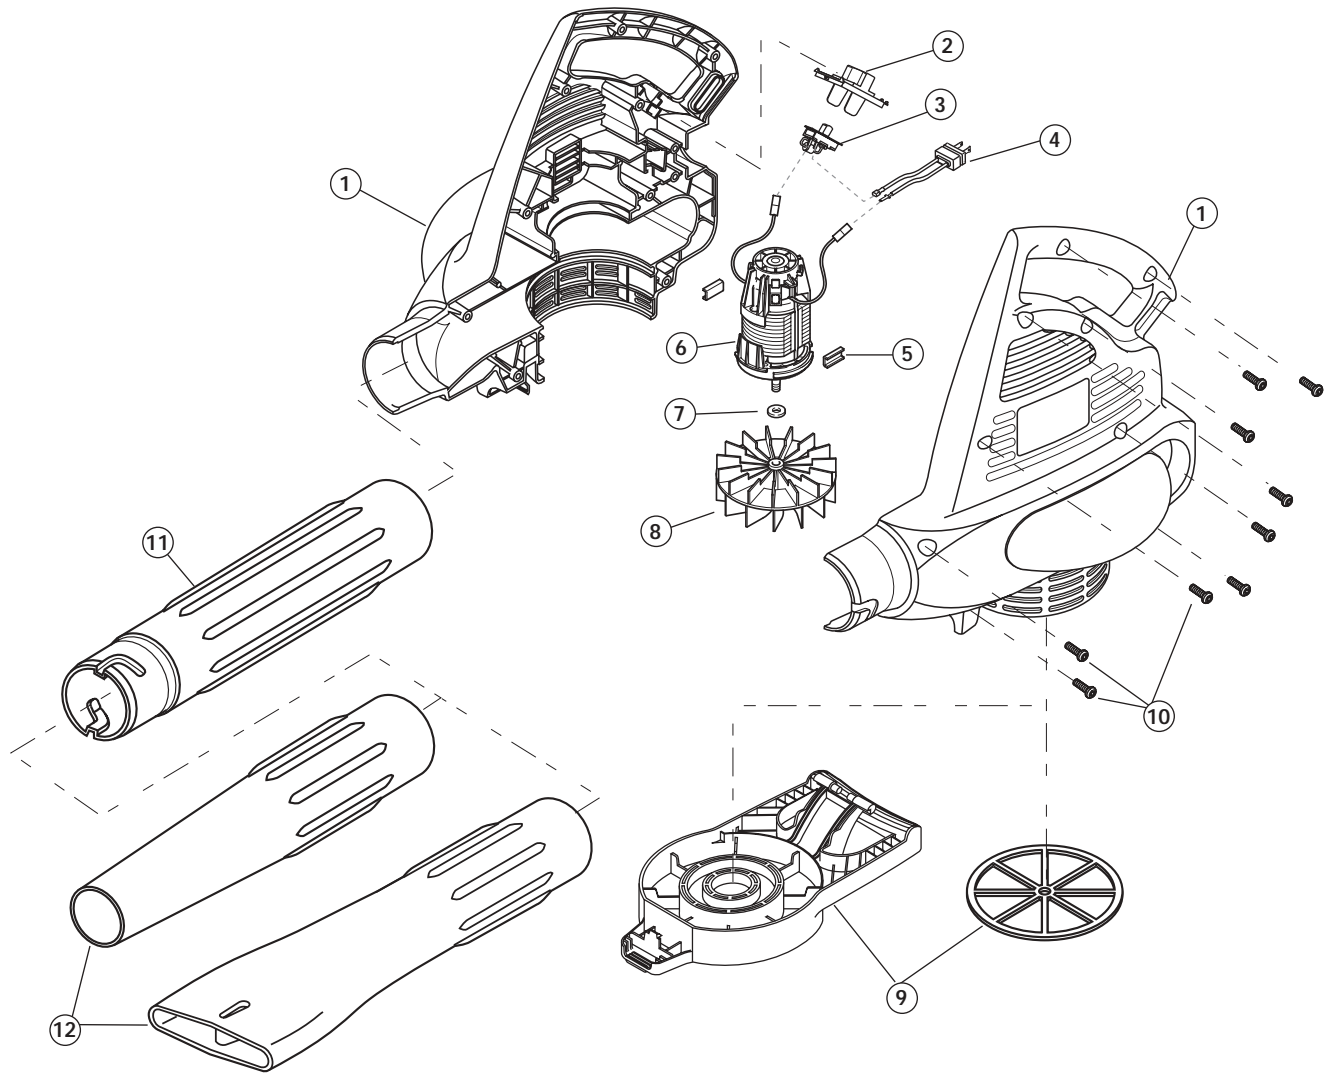

MOTOR AND HOUSING PARTS – MODEL 160r 120 Volt BLOWER, BLOWER / VACUUM

PPN 41AA160C034

Item	Part No.	Description
1	791-180499	Housing Set
2	791-180500	Switch Cover
3	791-180501	Switch
4	791-180502	Power Cord
5	791-180503	Motor Pad
6	791-180504	Motor
7	791-180505	Washer
8	791-180506	Impeller

Item	Part No.	Description
9	791-180507	Inlet Cover
10	791-180300	Screw (11 Pack)
11	791-180468	Blower Tube
12	791-180469	Nozzle