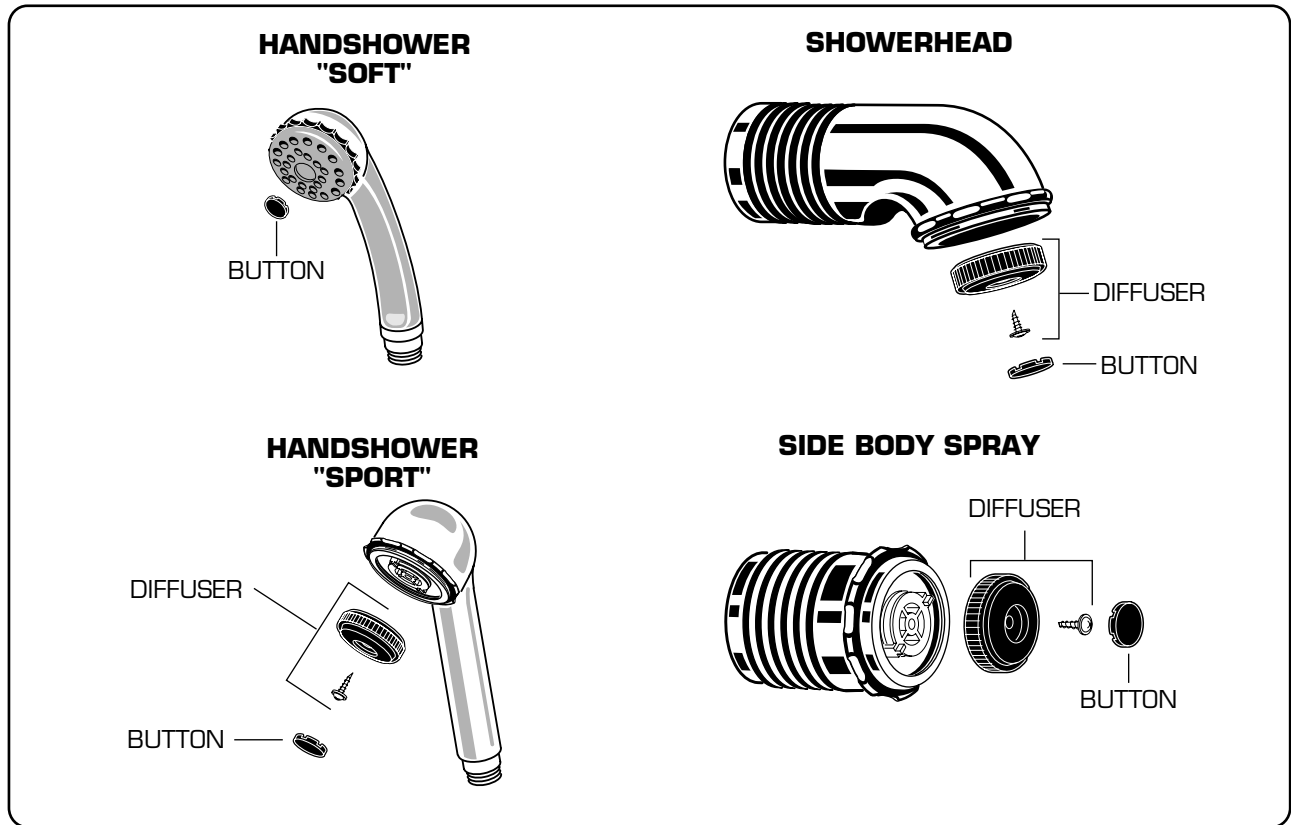

## MODEL NUMBERS

1660.100 1660.500  
1660.120 1660.501

REPAIR PARTS	DESCRIPTION	PART NUMBER	PKG QTY
ShowerParts	Button	030797-0070A	1
	Diffuser	030798-0070A	1