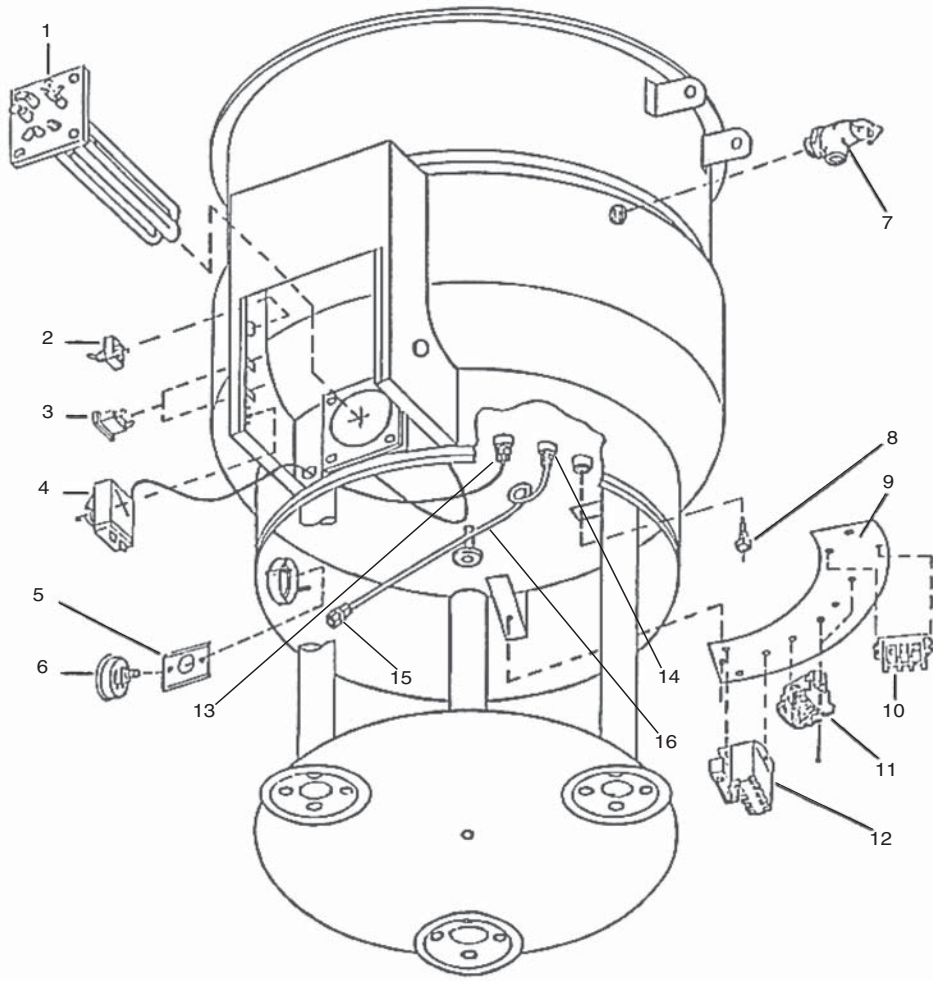

KETTLE - EXPLODED VIEW

REPLACEMENT PARTS LIST

PART NO.	NAME OF PART	AMT.				
		20	30	40	60, 80	100
1	00-881996 Element (208 V, 12 kW)	1				
	00-881997 Element (220/380 V, 12 kW)	1				
	00-881998 Element (240 V, 12 kW)	1				
	00-881999 Element (480 V, 12 kW)	1				
	00-836818 Element (208 V, 15 kW)	1				
	00-836819 Element (220/380 V, 15 kW)	1				
	00-836820 Element (240 V, 15 kW)	1				
	00-836821 Element (480 V, 15 kW)	1				
	00-836822 Element (208 V, 18 kW)	1	1	1		
	00-863823 Element (220/380 V, 18 kW)	1	1	1		
	00-836824 Element (240 V, 18 kW)	1	1	1		
	00-836825 Element (480 V, 18 kW)	1	1	1	1	1
	00-836826 Element (208 V, 24 kW)	1	1	1	1	1
	00-836827 Element (240 V, 24 kW)	1	1	1	1	1
	00-836828 Element (480 V, 24 kW)	1	1	1	1	1
	00-836829 Element (208 V, 33 kW)	1	1	1	1	1
	00-836830 Element (240 V, 33 kW)	1	1	1	1	1
	00-836831 Element (480 V, 33 kW)	1	1	1	1	1
*	00-881969 Element Gasket	1	1	1	1	1