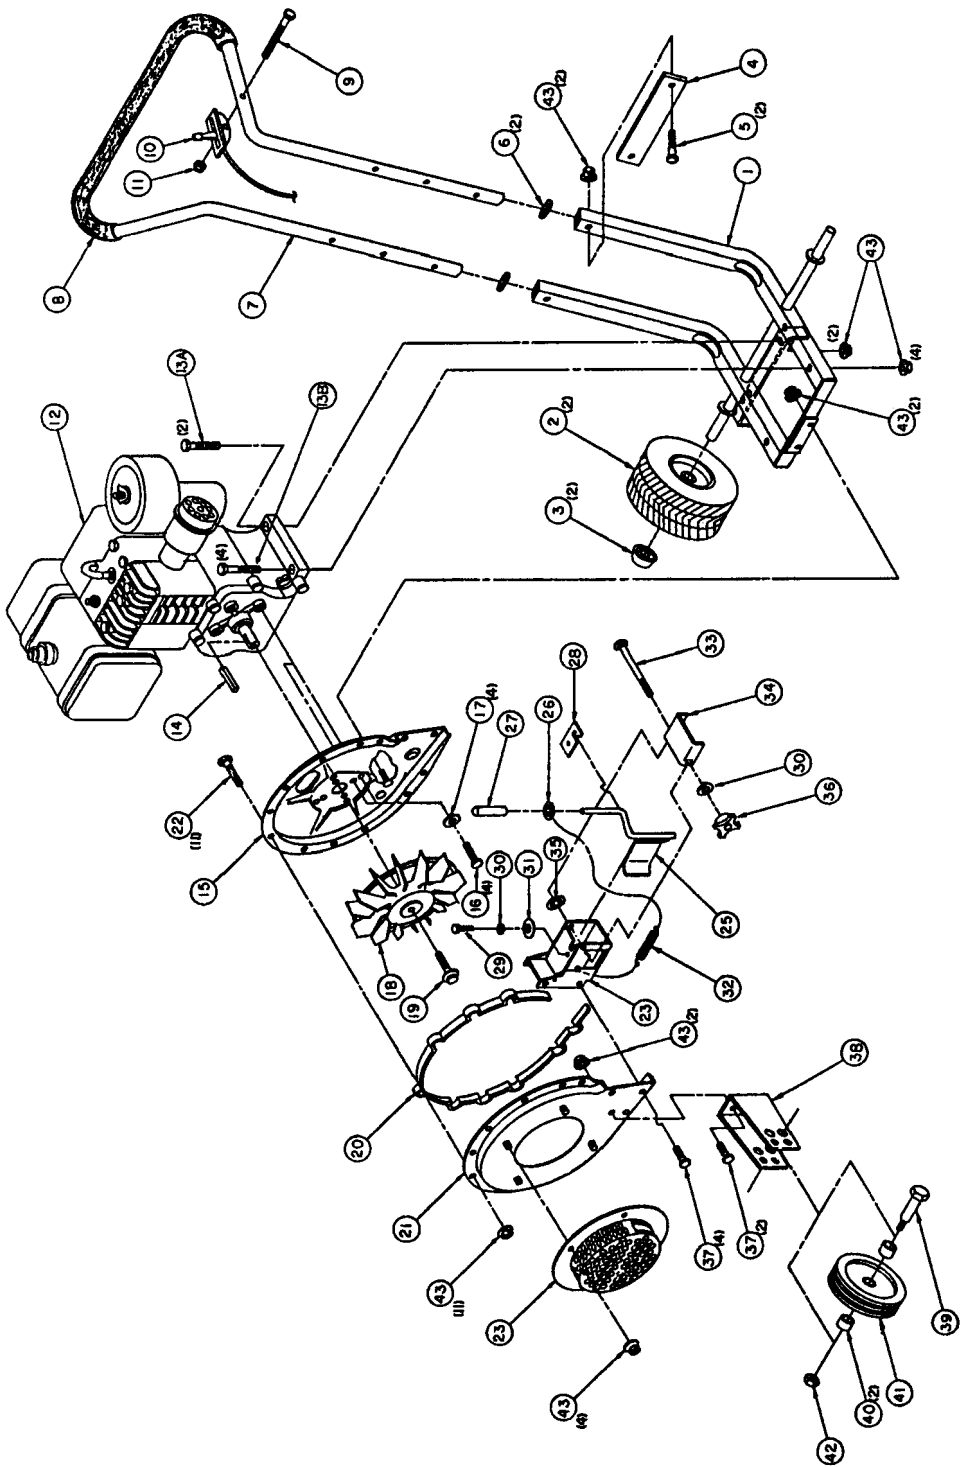

**SNAPPER** McDonough, GA., 30253 U.S.A.

| <u>Item No.</u> | <u>PART NO.<br/>SLB552PN</u> | <u>PART NO.<br/>SLB862IC</u> | <u>Quantity</u> | <u>Description</u>             |
|-----------------|------------------------------|------------------------------|-----------------|--------------------------------|
| 1               | 705-0088                     | 705-0092                     | 1               | Lower Handle Bar Assembly      |
| 2               | 703-0108                     | 703-0108                     | 2               | Wheel 4.10 x 3.50 x 4          |
| 3               | 090-0457                     | 090-0457                     | 2               | Push Nut Cap                   |
| 4               | 705-0028-2                   | 705-0028-2                   | 1               | Upper Lifting Handle           |
| 5               | 090-0091                     | 090-0091                     | 2               | 5/16-18 x 1-3/4" HHCS Pltd     |
| 6               | 705-0044                     | 705-0044                     | 2               | Washer Handle Bar              |
| 7               | 705-0034                     | 705-0034                     | 1               | Upper Handlebar Assembly       |
| 8               | 705-0002                     | 705-0002                     | 1               | Grip, Handlebar                |
| 9               | 090-0057                     | 090-0057                     | 1               | 1/4-20 x 1-1/2" HHCS Pltd      |
| 10              | 703-0422                     | 703-0422                     | 1               | Throttle Control               |
| 11              | 090-0031                     | 090-0031                     | 1               | 1/4-20 Flex Locknut Pltd       |
| 12              | 703-0415                     |                              | 1               | 5 HP Engine                    |
|                 |                              | 030-0172                     | 1               | 8HP IC Engine                  |
| 13A             | 090-0090                     |                              | 2               | 5/16-18 x 1-1/2" HHCS Pltd     |
| 13B             |                              | 090-0419                     | 4               | 5/16-18 x 2-3/4" HHCS Pltd     |
| 14              | 703-0424                     | 703-0424                     | 1               | 1/4" x 1/4" x 2" Lg. Shaft Key |
| 15              | 705-0095-RD                  | 705-0095-RD                  | 1               | Engine Housing                 |
| 16              | 090-0408                     | 090-0408                     | 4               | 5/16-24 x 3/4" HHCS Pltd       |
| 17              | 090-0392                     | 090-0392                     | 4               | 5/16" Split Lockwasher Pltd    |
| 18              | 705-0084                     | 705-0084                     | 1               | Impeller                       |
| 19              | 090-0021                     | 090-0021                     | 1               | 3/8-24 x 1-1/4" HHCS Pltd      |
| 20              |                              | 705-0097-RD                  | 1               | Housing Spacer                 |
| 21              | 705-0093-RD                  | 705-0093-RD                  | 1               | Front Housing                  |
| 22              | 090-0067                     |                              | 11              | 5/16-18 x 5/8" HHCS Pltd       |
|                 |                              | 090-0090                     | 11              | 5/16-18 x 1-1/2" HHCS Pltd     |
| 23              | 703-0021-A                   | 703-0021-A                   | 1               | Impeller Cover                 |
| 24              | 705-0100-RD                  | 705-0104-RD                  | 1               | Chute Weld Assembly            |
| 25              | 705-0108                     | 705-0110                     | 1               | Diverter Weld Assembly         |
| 26              | 090-0225                     | 090-0225                     | 1               | 3/8" Internal Lockwasher Pltd. |
| 27              | 701-0185                     | 701-0185                     | 1               | Vinyl Grip, Diverter Handle    |
| 28              | 705-0113                     | 705-0113                     | 1               | Diverter Clip                  |
| 29              | 090-0052                     | 090-0052                     | 1               | 1/4-20 x 1/2" HHCS Pltd        |
| 30              | 090-0378                     | 090-0378                     | 2               | 1/4" Split Lockwasher Pltd     |
| 31              | 090-0232                     | 090-0232                     | 1               | 1/4" Flat Washer Pltd          |
| 32              | 701-0059                     | 701-0059                     | 1               | Spring, Diverter               |
| 33              | 090-0480                     |                              | 1               | 1/4-20 x 5" Lg. Carriage Bolt  |
|                 |                              | 090-0481                     | 1               | 1/4-20 x 6" Lg. Carriage Bolt  |
| 34              | 705-0098-RD                  | 705-0099-RD                  | 1               | Deflector                      |
| 35              | 090-0223                     | 090-0223                     | 1               | 1/4" Internal Lockwasher Pltd  |
| 36              | 705-0049                     | 705-0049                     | 1               | Adjustment Knob                |
| 37              | 090-0067                     | 090-0067                     | 6               | 5/16-18 x 5/8" HHCS Pltd       |
| 38              | 705-0014                     | 705-0014                     | 1               | Front Wheel Bracket            |
| 39              | 705-0056-2                   | 705-0056-1                   | 1               | Hex Head Shoulder Bolt         |
| 40              | 705-0043                     |                              | 2               | Spacer, Wheel                  |
| 41              | 703-0025                     | 701-0052                     | 1               | Front Wheel                    |
| 42              | 090-0042                     | 090-0042                     | 1               | 3/8-16 Gripco Locknut          |
| 43              | 090-0418                     | 090-0418                     | 25              | 5/16-18 Whiz Locknut Pltd      |
| 44              | 090-0228                     | 090-0228                     | 1               | 3/8" Med. Split Lockwasher     |