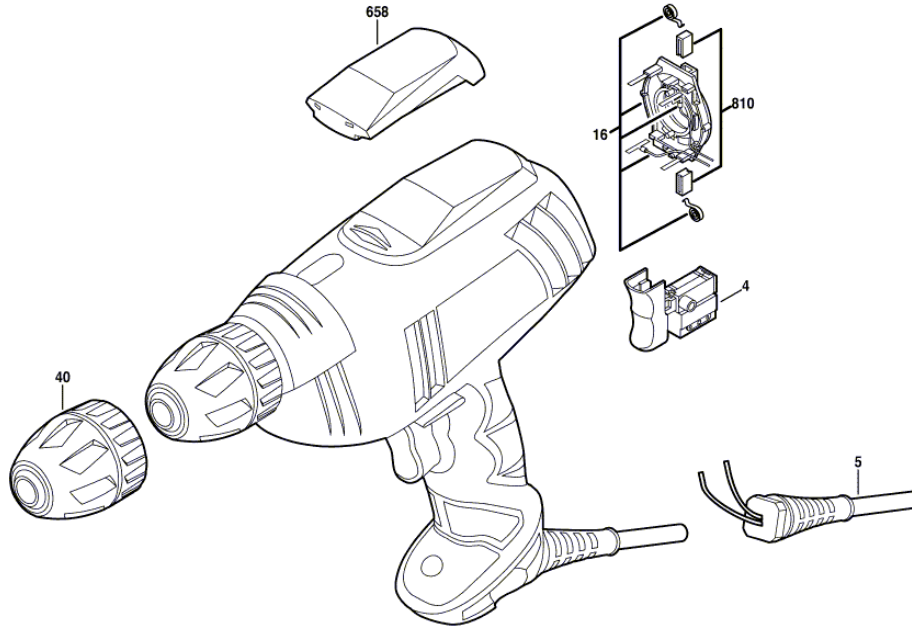

F 012 623 700
DRILL 6237

10.05.2007
17:53:48

F012 6237 00
Issue | 05-08-16 **Fig./Abb. 1**
Stand |

Item	Quantity	Order No.	Designation	Price group	Page
4	1	1 619 X00 507	SWITCH		1
5	1	2 610 313 328	POWER SUPPLY CORD		1
16	1	2 610 915 429	CARBON BRUSH HOLDER		1
40	1	2 610 912 703	KEYLESS CHUCK		1
658	1	2 609 100 190	SUPPORT		1
810	1	2 610 918 893	CARBON-BRUSH SET		1