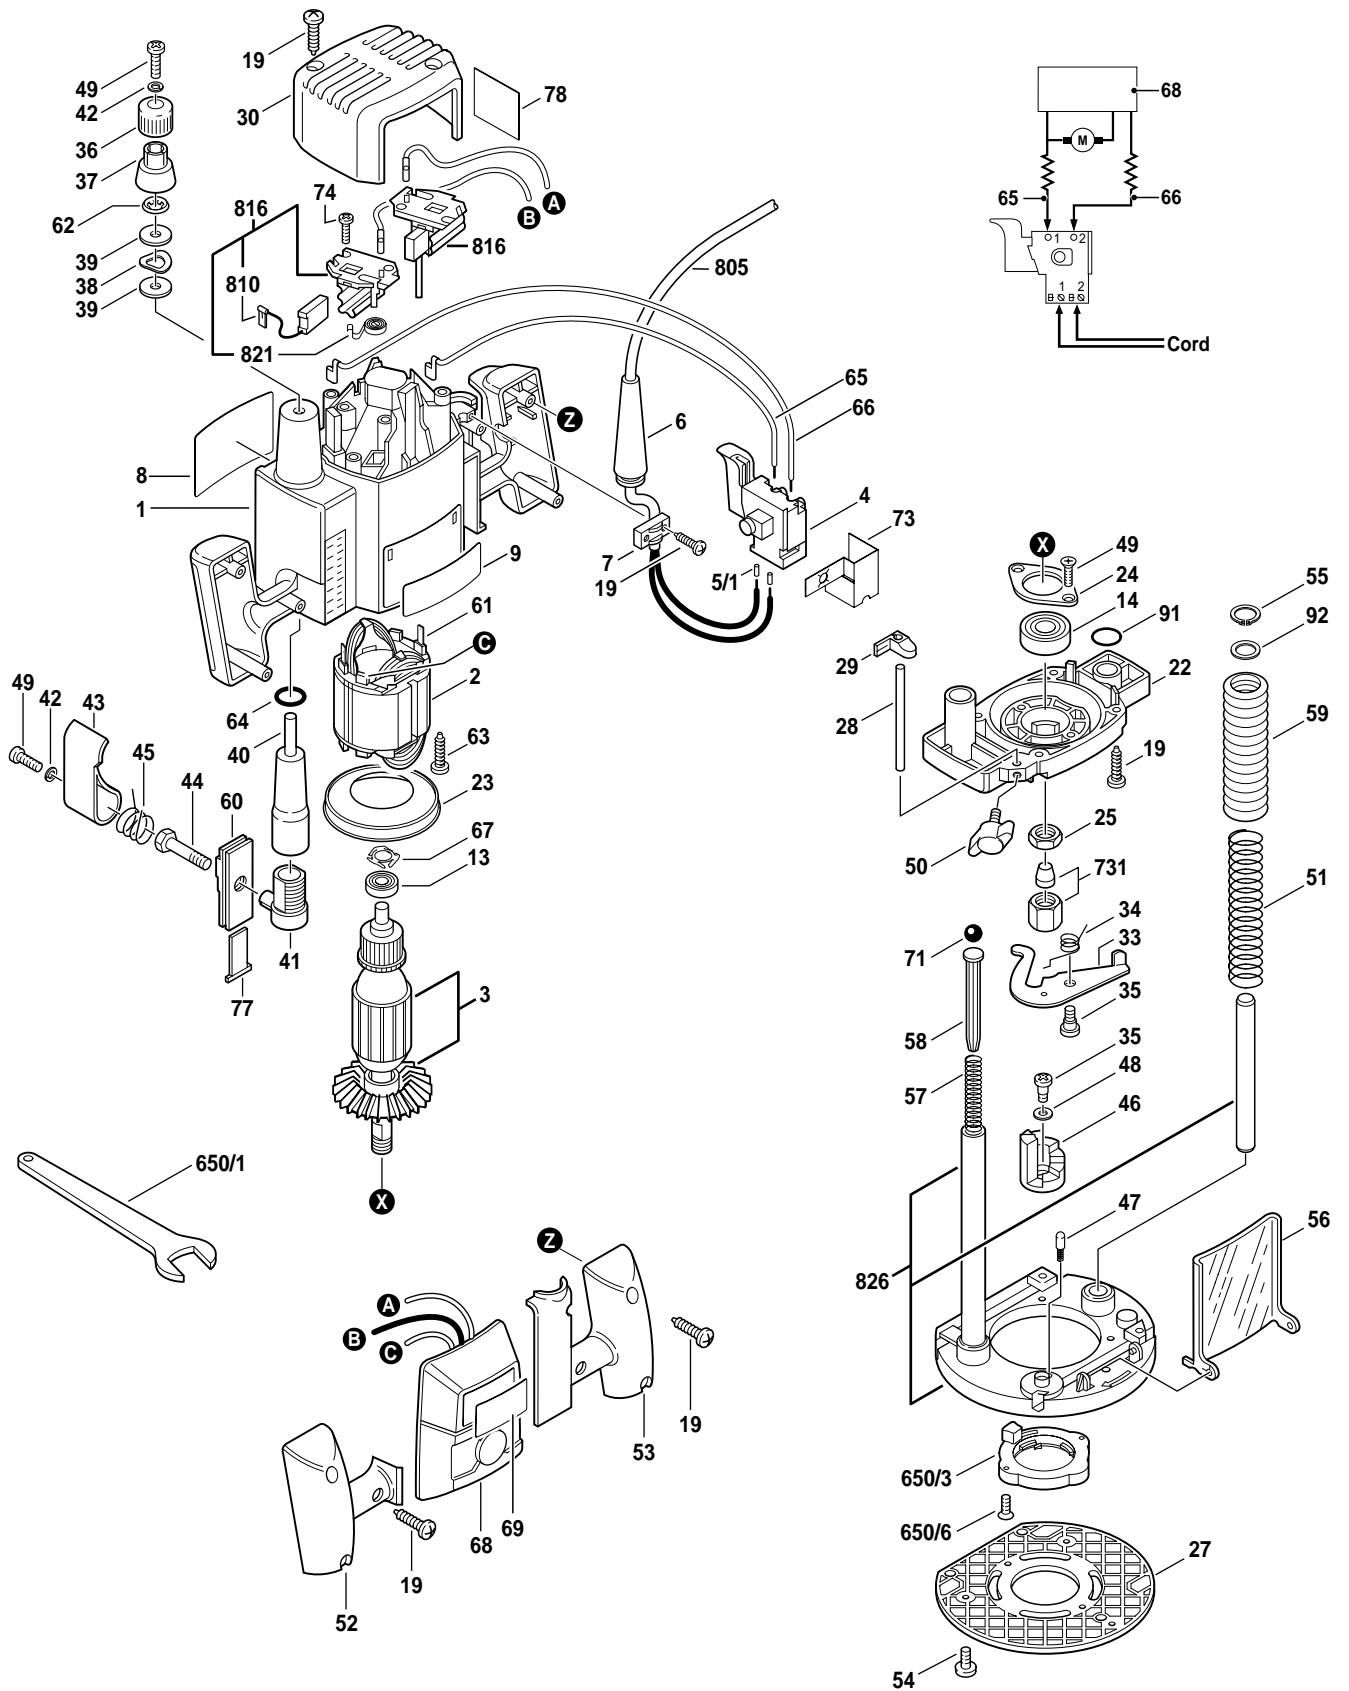

BOSCH

April 2001
INDUSTRIAL

PLUNGE ROUTER

Model 0601613639

1613AEVS

1613AEVS PLUNGE ROUTER

Pos.	Part Number	Description {Qty.}	F/C	Pos.	Part Number	Description {Qty.}	F/C
1	3 605 108 584	Motor Housing	71	51	2 610 997 100	Spring	27
2	3 604 220 569	Field 120V	22	52	3 605 133 531	Handle Cover	74
3	3 604 011 620	Armature 120V	AW	53	3 605 133 530	Handle Cover	74
4	2 607 200 251	Switch On/Off	15	54	2 914 411 046	Screw {3}	89
5/1	1 900 452 002	Terminal Sleeve {2}	11	55	2 916 650 003	Retaining Ring	89
6	3 600 703 508	Strain Relief	11	56	3 605 510 547	Chip Deflector	9
7	2 601 035 001	Cord Clamp	89	57	3 604 613 508	Spring	27
8	2 610 907 705	Nameplate	9	58	3 603 120 502	Guide Piece	87
9	2 610 998 941	Label	9	59	3 605 510 548	Bellows {2}	9
13	3 600 905 513	Ball Bearing	60	60	3 601 010 519	Slot Cover	70
14	3 600 905 512	Ball Bearing	61	61	1 604 477 005	Terminal {2}	10
19	2 910 611 020	Screw {15}	89	62	3 604 680 502	Retaining Ring	89
22	2 610 997 096	Fan Housing	73	63	2 610 991 306	Screw {2}	89
23	3 600 590 508	Air Deflector	24	64	3 600 210 507	O-Ring	78
24	3 600 034 506	Retaining Plate	9	65	3 604 445 518	Cable 300mm	10
25	3 603 300 502	Bearing Nut	85	66	3 604 445 519	Cable 375mm	10
27	2 610 997 099	Sub-Base	88	67	3 600 150 501	Spring Washer	65
28	2 610 997 093	Rod	87	68	1 607 233 152	Speed Control	17
29	2 610 997 094	Pointer	9	69	3 601 119 760	Label	9
30	3 605 500 598	Housing Cover	70	71	1 903 230 007	Ball 4mm	66
33	3 601 021 510	Swing Plate	65	73	2 610 996 090	Retainer	9
34	3 604 651 502	Spring	27	74	2 910 611 006	Screw {4}	89
35	3 603 415 556	Screw {3}	89	77	3 601 010 521	Slot Insert	9
36	3 603 231 539	Knob	63	78	3 601 007 504	Insulator {2}	9
37	3 600 209 500	Indicator Ring	9	91	1 900 210 109	O-Ring	78
38	3 600 100 528	Spring Washer	65	92	2 610 913 282	Washer	65
39	3 600 100 527	Washer {2}	65	650/1	2 610 992 417	Wrench 24mm	9
40	3 600 360 507	Adjustment Sleeve	82	650/3	2 610 991 370	Adaptor	9
41	3 600 400 507	Locking Piece	80	650/6	2 910 861 120	Screw {2}	89
42	2 916 680 005	Lock Washer {2}	89	731	2 610 906 284	1/2" Collet	91
43	3 602 000 510	Locking Lever	64	731.2	2 610 906 283	1/4" Collet	91
44	3 603 450 504	Lock Bolt LH	89	731.3	2 610 906 287	3/8" Collet	91
45	3 604 651 503	Spring	27	805	3 604 460 514	Cord	11
46	3 600 232 503	Depth Stop	87	810	3 604 321 514	Brush Set	26
47	2 600 590 006	Cap/Spring	80	816	3 604 336 507	Brush & Holder Set (2ea.) w/pos. 810, 821	25
48	3 916 060 500	Spring Washer	65	821	3 604 652 501	Brush Spring Set	27
49	2 910 641 122	Screw {4}	89	826	2 610 997 115	Base Assembly	88
50	1 613 480 009	Wing Screw	89				