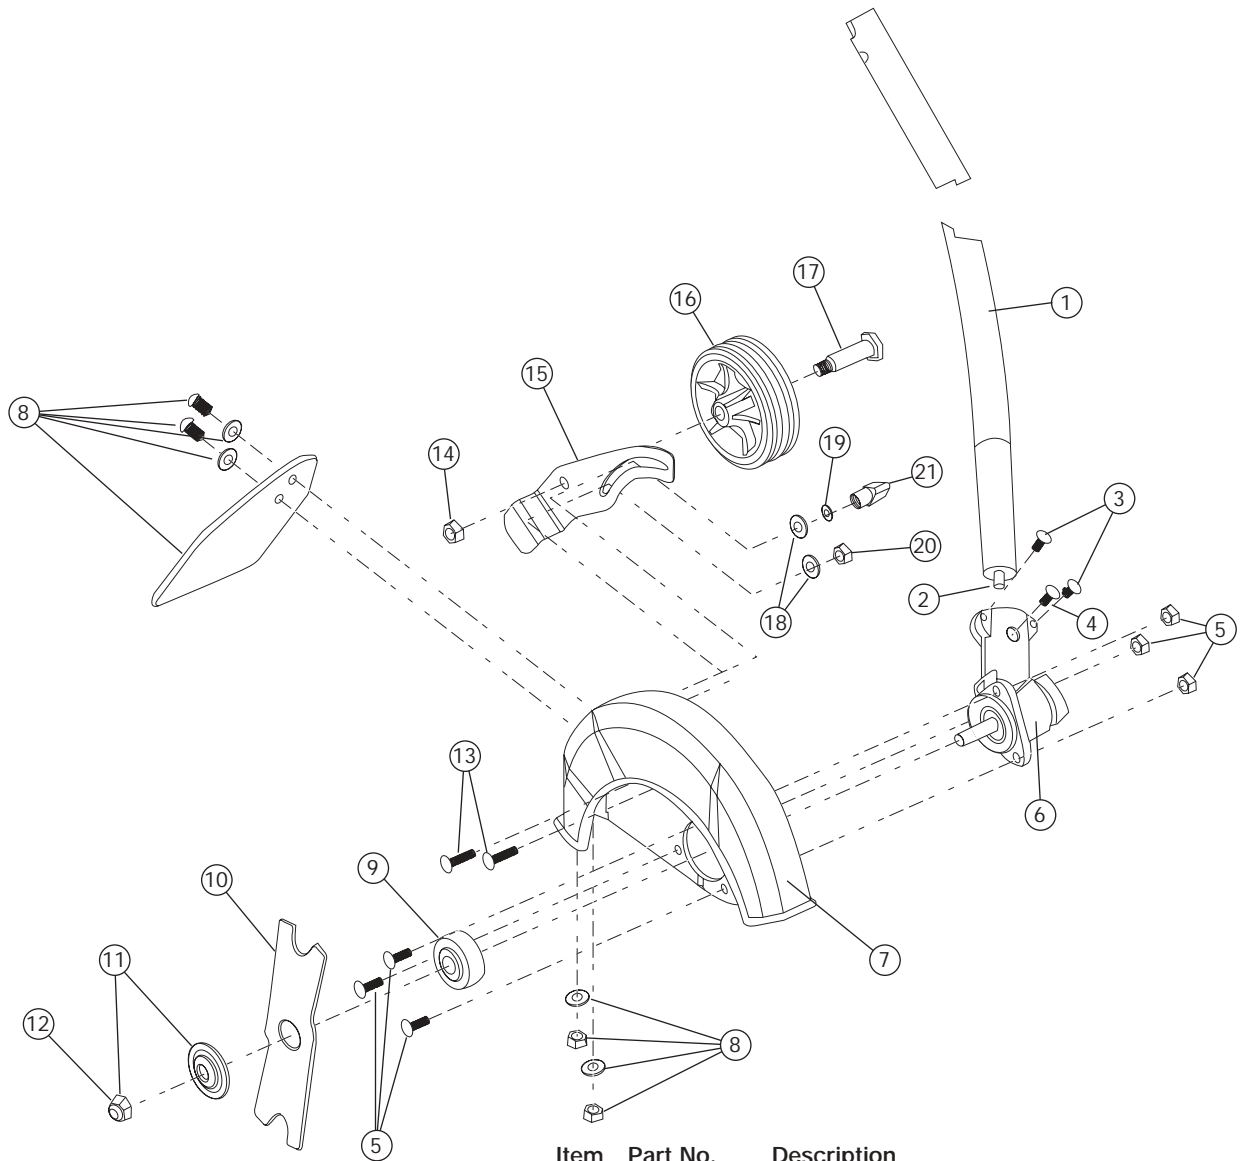

**REPLACEMENT PARTS - MODEL TBLE
LAWN EDGER ADD-ON
PPN 41AJLE-C063**

Item	Part No.	Description
1	753-04259	Boom Assembly
2	791-181570	Drive Shaft
3	791-182195	Boom Mounting Hardware
4	791-182519	Anti-Rotation Screw
5	753-1217	Guard Mounting Hardware
6	753-04258	Gearbox Assembly
7	753-04260	Blade Guard
8	753-04262	Deflector w/Hardware
9	753-04261	Spacer
10	791-613223B	Blade
11	791-180014B	Blade Clamp Washer
12	791-613221	Blade Retainer Nut
13	753-04270	Wheel Bracket Mounting Bolt
14	753-04264	Nut
15	753-04265	Edger Guide
16	791-181242	Wheel
17	791-180776	Shoulder Bolt
18	791-182216	Washer
19	791-182215	Washer
20	791-180050	Nut
21	791-182214	Edger Guide Knob