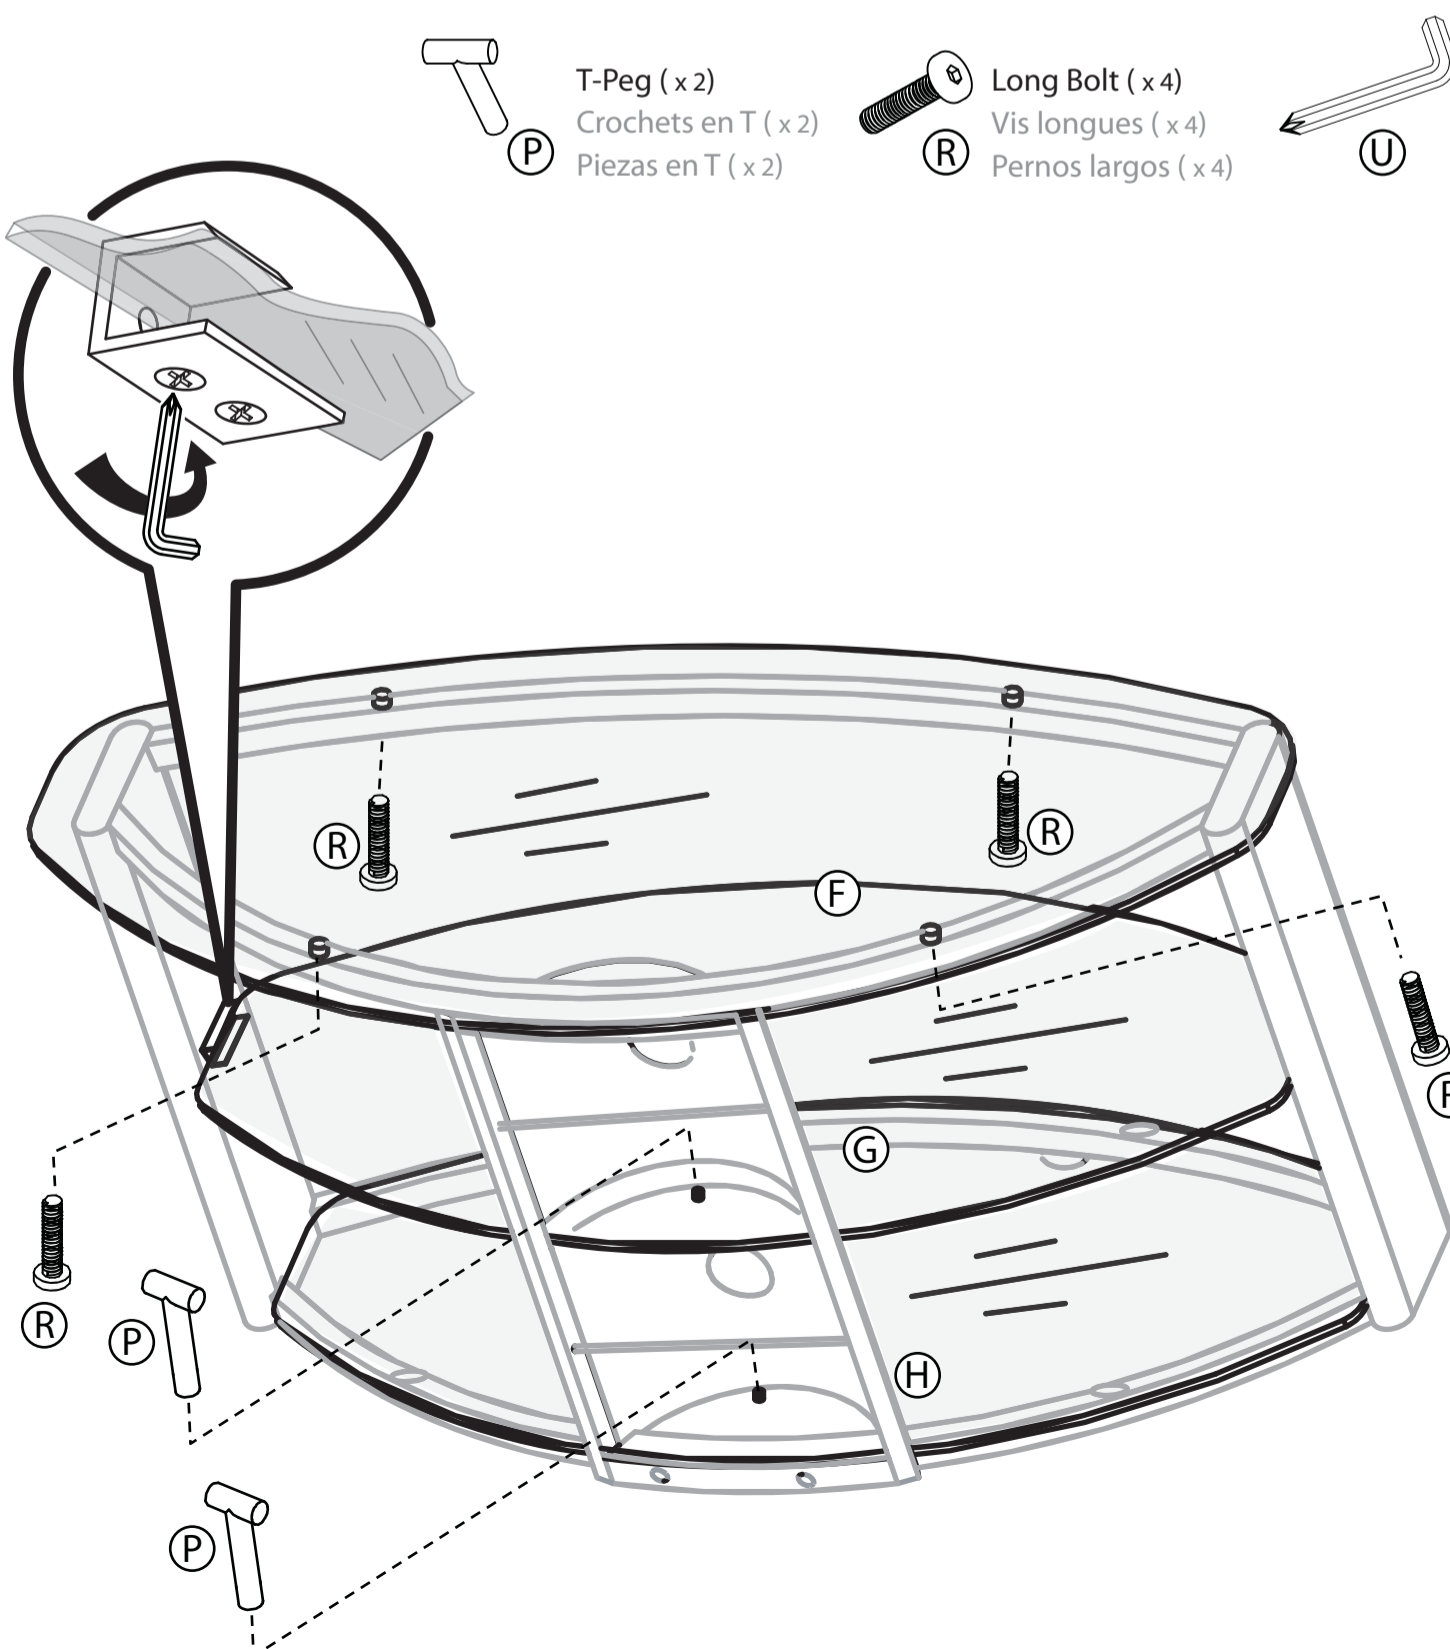

PARTS LIST
LISTE DES PIÈCES
LISTA DE PIEZAS

Missing parts? Call 1-800-573-2860
Pièces manquantes ? Appeler le 1-800-573-2860
¿Faltan piezas? Llame al 1-800-573-2860

- A Left Support / Support gauche / Soporte izquierdo
- B Right Support / Support droit / Soporte derecho
- C Top Shelf Frame / Structure de l'étagère supérieure / Marco de la repisa superior
- D Bottom Shelf Frame / Structure de l'étagère inférieure / Marco de la repisa inferior
- E Back Support / Support arrière / Soporte posterior
- F Top Shelf / Étagère supérieure / Repisa superior
- G Middle Shelf / Étagère du milieu / Repisa central
- H Bottom Shelf / Étagère inférieure / Repisa inferior
- J Shelf Support (2) / Supports d'étagères (2) / Soportes de repisa (2)
- K Suction Cup (4) / Ventouses (4) / Ventosas de succión (4)
- L Short Screw (4) / Vis courtes (4) / Tornillos cortos (4)
- M Short Bolt (4) / Vis courtes (4) / Pernos cortos (4)
- N Foot (2) / Pieds (2) / Patas (2)
- P T-peg (2) / Crochets en T (2) / Piezas en T (2)
- Q Long Screw (4) / Vis longues (4) / Tornillos largos (4)
- R Long Bolt (4) / Vis longues (4) / Pernos largos (4)
- S Bottom Cap (2) / Caches inférieures (2) / Tapas inferiores (2)
- T Top Cap (2) / Caches supérieures (2) / Tapas superiores (2)
- U Phillips screwdriver / Tournevis cruciforme / Destornillador Phillips

1 Attach the middle shelf supports
 Fixation des supports de l'étagère du milieu
 Acoplamiento de los soportes de la repisa central

2 Attach the top and bottom shelf supports and feet
 Fixation des supports de l'étagère supérieure et inférieure et des pieds
 Fijación de los soportes de la repisa superior e inferior y de los pies

3 Attach the back support and side support caps
 Fixation du support arrière et des caches des supports latéraux
 Acoplamiento del soporte posterior y de las tapas de los soportes laterales

4 Install shelves
 Installation des étagères
 Instalación de las repisas