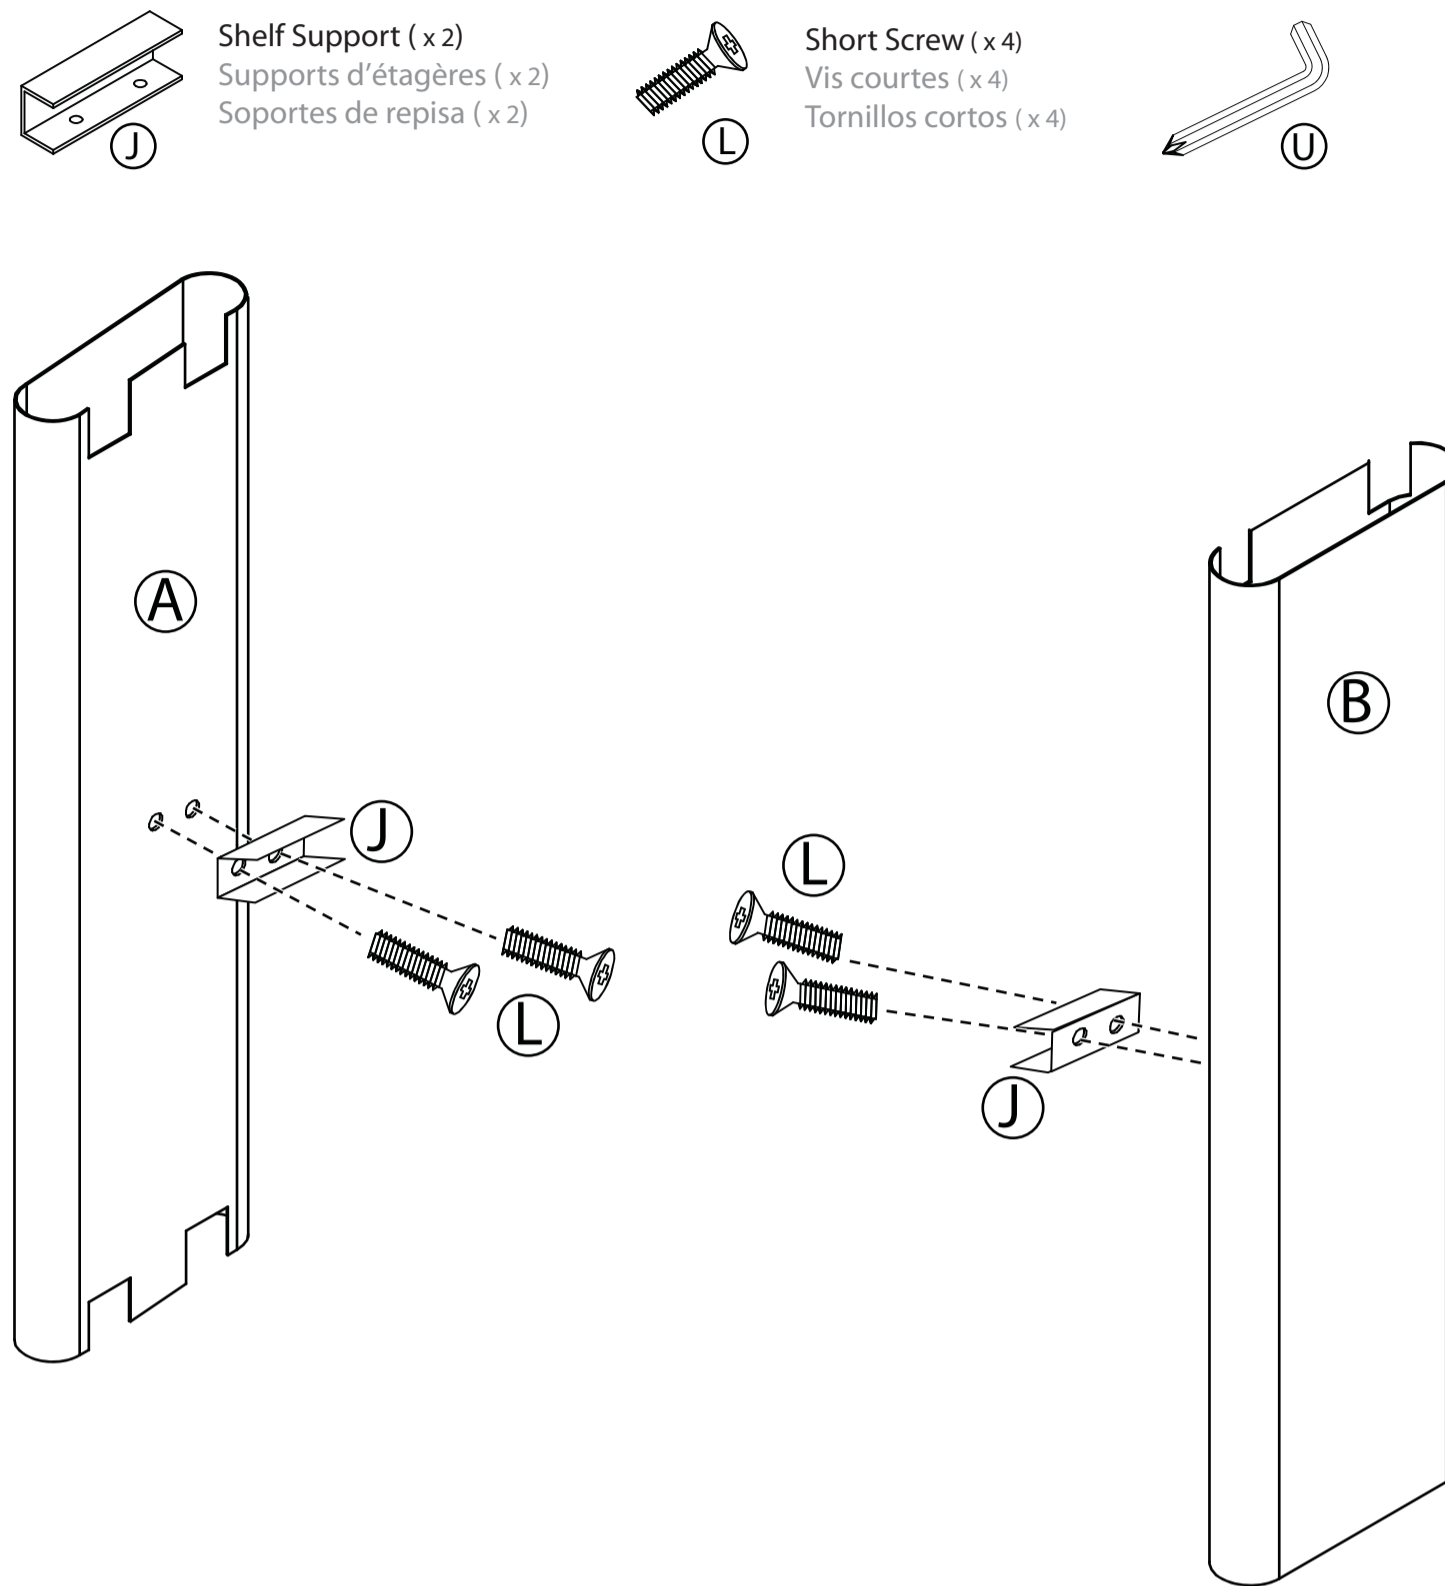

PARTS LIST
LISTE DES PIÈCES
LISTA DE PIEZAS

Missing parts? Call 1-800-573-2860
Pièces manquantes ? Appeler le 1-800-573-2860
¿Faltan piezas? Llame al 1-800-573-2860

- A Left Support / Support gauche / Soporte izquierdo
- B Right Support / Support droit / Soporte derecho
- C Top Shelf Frame / Structure de l'étagère supérieure / Marco de la repisa superior
- D Bottom Shelf Frame / Structure de l'étagère inférieure / Marco de la repisa inferior
- E Back Support / Support arrière / Soporte posterior
- F Top Shelf / Étagère supérieure / Repisa superior
- G Middle Shelf / Étagère du milieu / Repisa central
- H Bottom Shelf / Étagère inférieure / Repisa inferior
- J Shelf Support (2) / Supports d'étagères (2) / Soportes de repisa (2)
- K Suction Cup (4) / Ventouses (4) / Ventosas de succión (4)
- L Short Screw (4) / Vis courtes (4) / Tornillos cortos (4)
- M Short Bolt (4) / Vis courtes (4) / Pernos cortos (4)
- N Foot (2) / Pieds (2) / Patas (2)
- P T-peg (2) / Crochets en T (2) / Piezas en T (2)
- Q Long Screw (4) / Vis longues (4) / Tornillos largos (4)
- R Long Bolt (4) / Vis longues (4) / Pernos largos (4)
- S Bottom Cap (2) / Caches inférieures (2) / Tapas inferiores (2)
- T Top Cap (2) / Caches supérieures (2) / Tapas superiores (2)
- U Phillips screwdriver / Tournevis cruciforme / Destornillador Phillips

1 Attach the middle shelf supports
 Fixation des supports de l'étagère du milieu
 Acoplamiento de los soportes de la repisa central

2 Attach the top and bottom shelf supports and feet
 Fixation des supports de l'étagère supérieure et inférieure et des pieds
 Fijación de los soportes de la repisa superior e inferior y de los pies

init™ ASSEMBLY INSTRUCTIONS
 INSTRUCTIONS D'ASSEMBLAGE
 INSTRUCCIONES DE ENSAMBLAJE

NT-C1141
 Black Glass LCD Stand
 Table pour TV ACL avec verre noir
 Soporte para TV LCD con vidrio negro