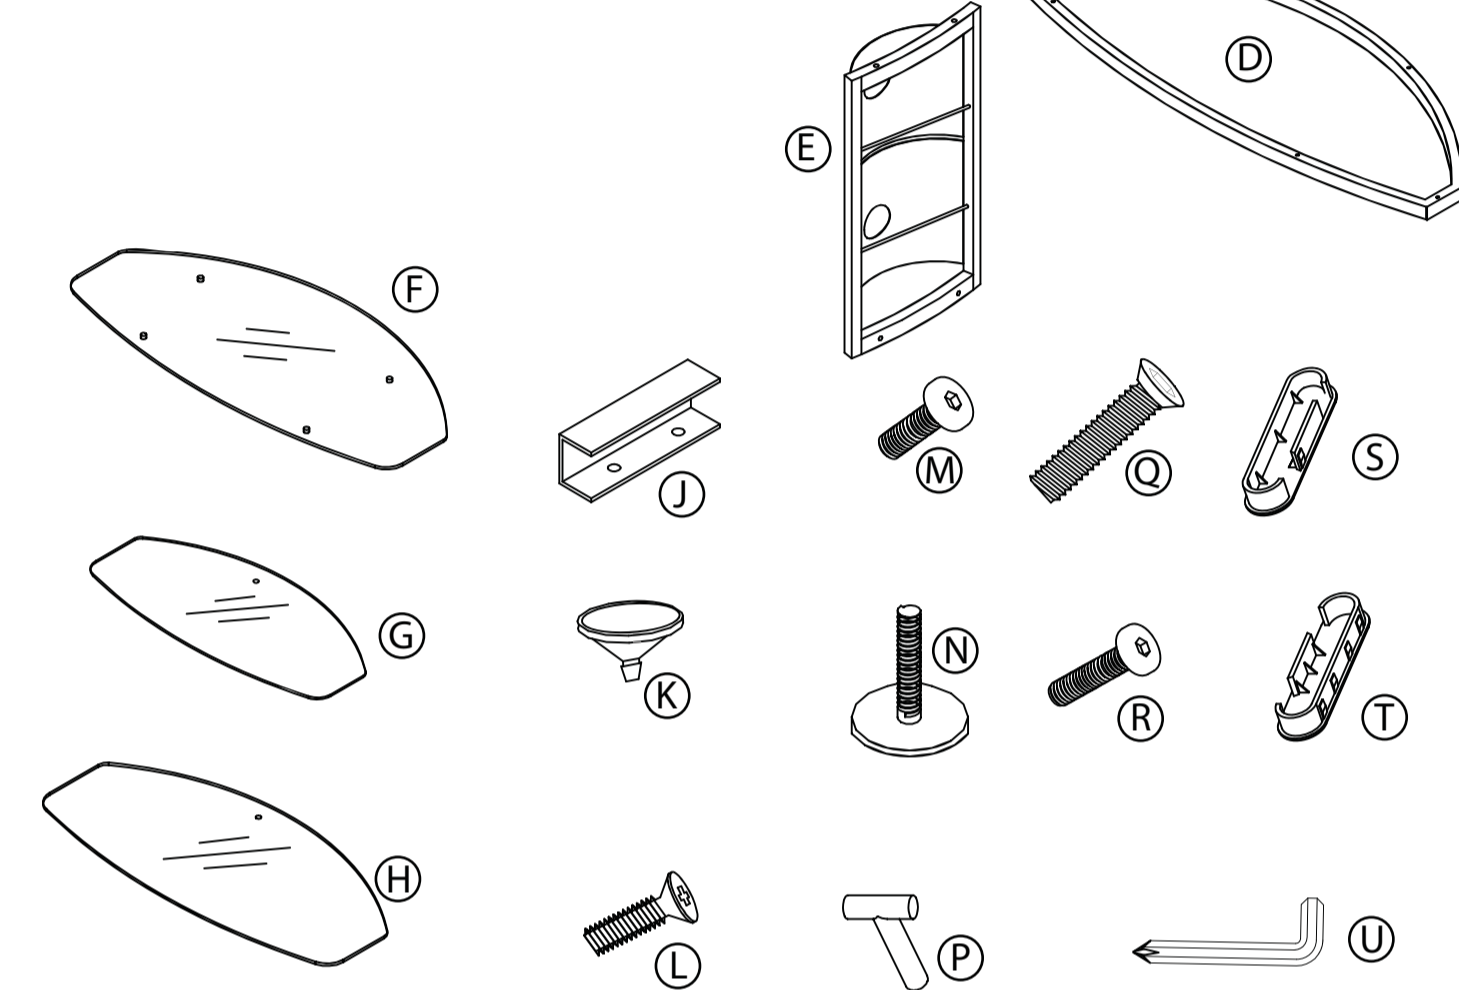

PARTS LIST
LISTE DES PIÈCES
LISTA DE PIEZAS

Missing parts? Call 1-800-573-2860
Pièces manquantes ? Appeler le 1-800-573-2860
¿Faltan piezas? Llame al 1-800-573-2860

- A Left Support / Support gauche / Soporte izquierdo
- B Right Support / Support droit / Soporte derecho
- C Top Shelf Frame / Structure de l'étagère supérieure / Marco de la repisa superior
- D Bottom Shelf Frame / Structure de l'étagère inférieure / Marco de la repisa inferior
- E Back Support / Support arrière / Soporte posterior
- F Top Shelf / Étagère supérieure / Repisa superior
- G Middle Shelf / Étagère du milieu / Repisa central
- H Bottom Shelf / Étagère inférieure / Repisa inferior
- J Shelf Support (2) / Supports d'étagères (2) / Soportes de repisa (2)
- K Suction Cup (4) / Ventouses (4) / Ventosas de succión (4)
- L Short Screw (4) / Vis courtes (4) / Tornillos cortos (4)
- M Short Bolt (4) / Vis courtes (4) / Pernos cortos (4)
- N Foot (2) / Pieds (2) / Patas (2)
- P T-peg (2) / Crochets en T (2) / Piezas en T (2)
- Q Long Screw (4) / Vis longues (4) / Tornillos largos (4)
- R Long Bolt (4) / Vis longues (4) / Pernos largos (4)
- S Bottom Cap (2) / Caches inférieures (2) / Tapas inferiores (2)
- T Top Cap (2) / Caches supérieures (2) / Tapas superiores (2)
- U Phillips screwdriver / Tournevis cruciforme / Destornillador Phillips

1 Attach the middle shelf supports
 Fixation des supports de l'étagère du milieu
 Acoplamiento de los soportes de la repisa central

2 Attach the top and bottom shelf supports and feet
 Fixation des supports de l'étagère supérieure et inférieure et des pieds
 Fijación de los soportes de la repisa superior e inferior y de los pies

init™ ASSEMBLY INSTRUCTIONS
 INSTRUCTIONS D'ASSEMBLAGE
 INSTRUCCIONES DE ENSAMBLAJE

NT-C1141
 Black Glass LCD Stand
 Table pour TV ACL avec verre noir
 Soporte para TV LCD con vidrio negro