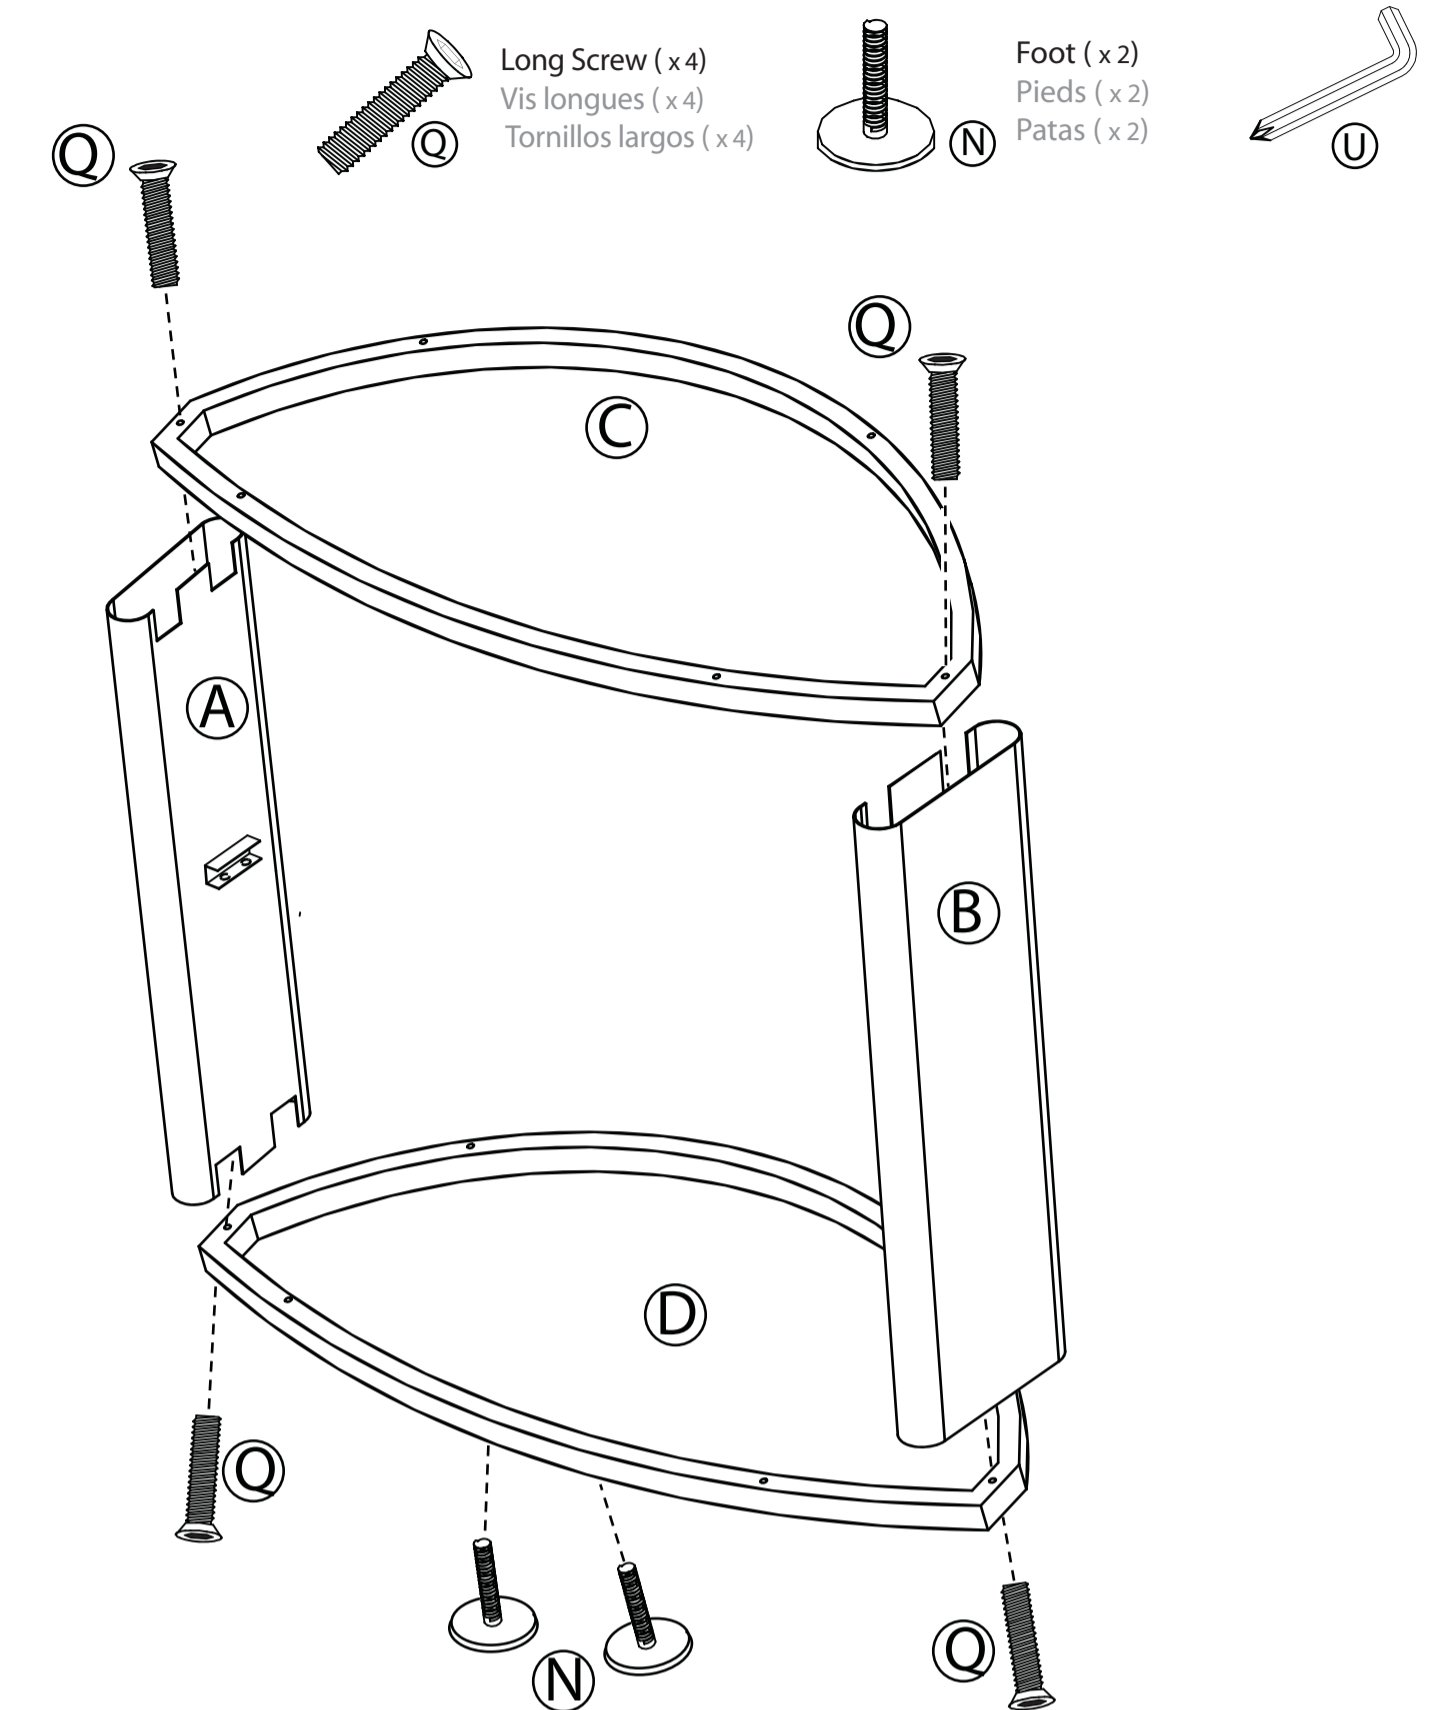

PARTS LIST
LISTE DES PIÈCES
LISTA DE PIEZAS

Missing parts? Call 1-800-573-2860
Pièces manquantes ? Appeler le 1-800-573-2860
¿Faltan piezas? Llame al 1-800-573-2860

- A Left Support / Support gauche / Soporte izquierdo
- B Right Support / Support droit / Soporte derecho
- C Top Shelf Frame / Structure de l'étagère supérieure / Marco de la repisa superior
- D Bottom Shelf Frame / Structure de l'étagère inférieure / Marco de la repisa inferior
- E Back Support / Support arrière / Soporte posterior
- F Top Shelf / Étagère supérieure / Repisa superior
- G Middle Shelf / Étagère du milieu / Repisa central
- H Bottom Shelf / Étagère inférieure / Repisa inferior
- J Shelf Support (2) / Supports d'étagères (2) / Soportes de repisa (2)
- K Suction Cup (4) / Ventouses (4) / Ventosas de succión (4)
- L Short Screw (4) / Vis courtes (4) / Tornillos cortos (4)
- M Short Bolt (4) / Vis courtes (4) / Pernos cortos (4)
- N Foot (2) / Pieds (2) / Patas (2)
- P T-peg (2) / Crochets en T (2) / Piezas en T (2)
- Q Long Screw (4) / Vis longues (4) / Tornillos largos (4)
- R Long Bolt (4) / Vis longues (4) / Pernos largos (4)
- S Bottom Cap (2) / Caches inférieures (2) / Tapas inferiores (2)
- T Top Cap (2) / Caches supérieures (2) / Tapas superiores (2)
- U Phillips screwdriver / Tournevis cruciforme / Destornillador Phillips

1 Attach the middle shelf supports
 Fixation des supports de l'étagère du milieu
 Acoplamiento de los soportes de la repisa central

2 Attach the top and bottom shelf supports and feet
 Fixation des supports de l'étagère supérieure et inférieure et des pieds
 Fijación de los soportes de la repisa superior e inferior y de los pies

init™ ASSEMBLY INSTRUCTIONS
 INSTRUCTIONS D'ASSEMBLAGE
 INSTRUCCIONES DE ENSAMBLAJE

NT-C1141
 Black Glass LCD Stand
 Table pour TV ACL avec verre noir
 Soporte para TV LCD con vidrio negro