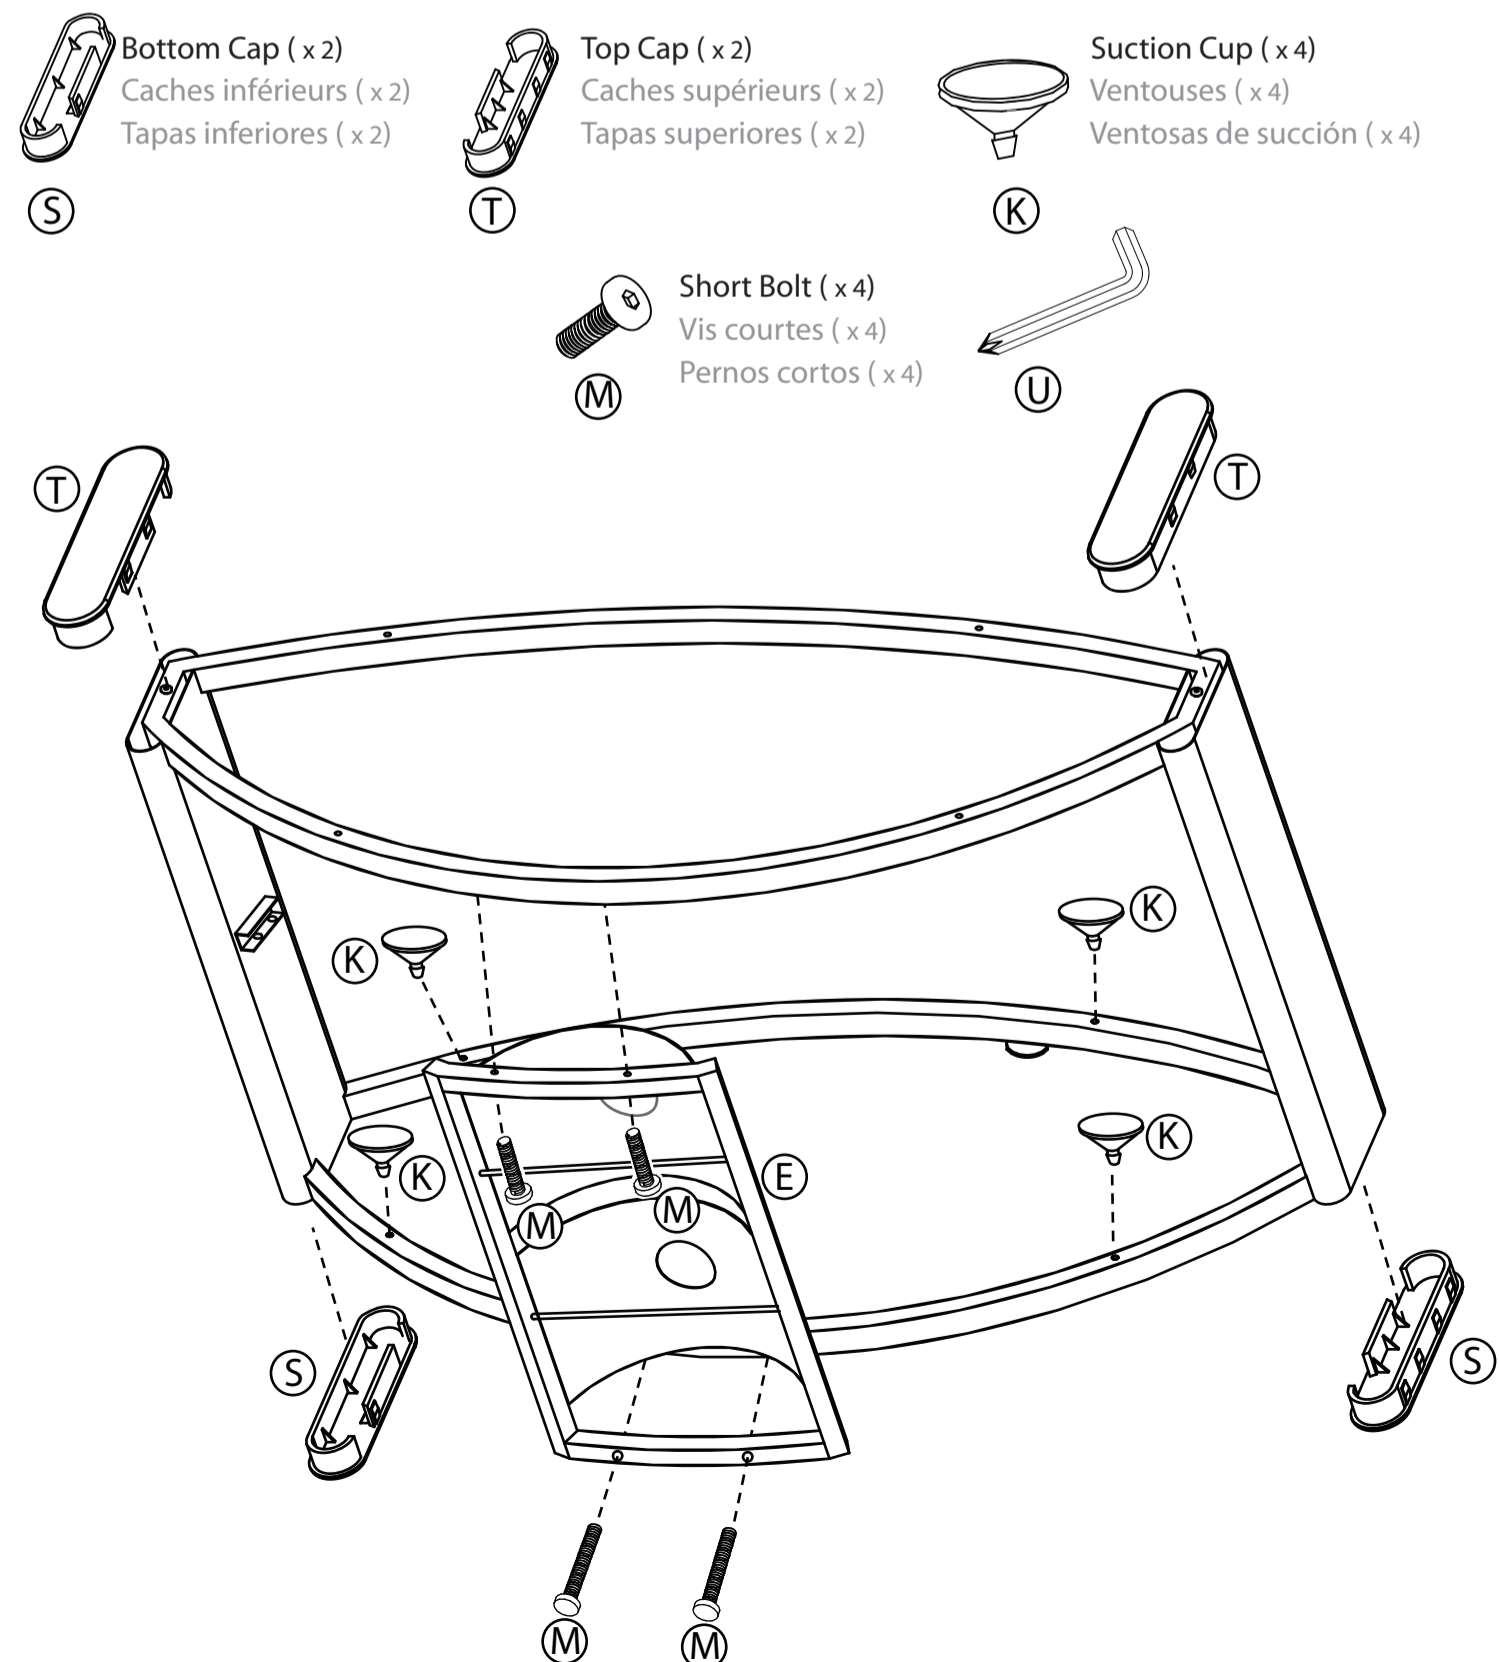

3 Attach the back support and side support caps
Fixation du support arrière et des caches des supports latéraux
Acoplamiento del soporte posterior y de las tapas de los soportes laterales