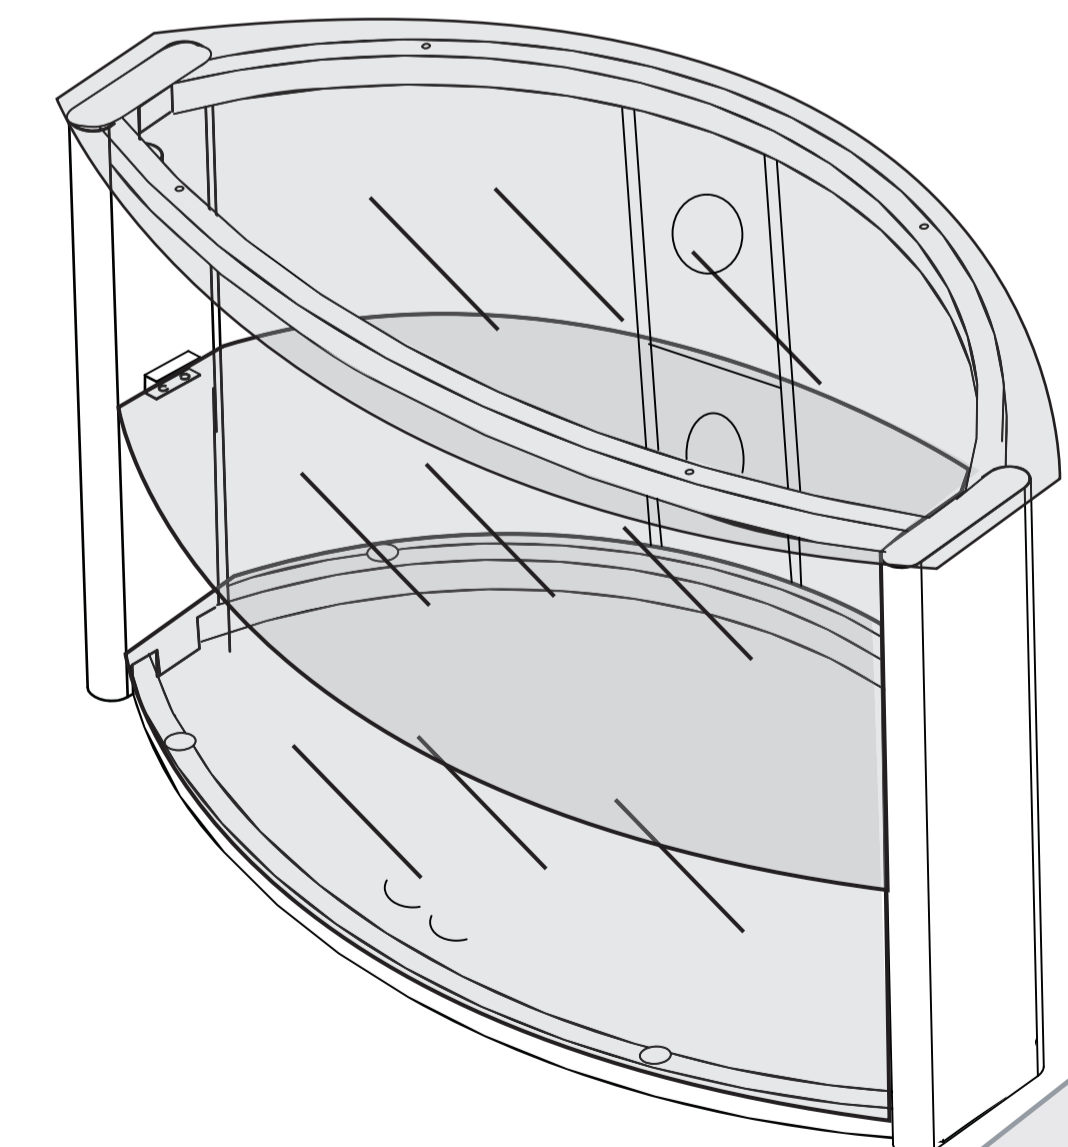

NT-C1141
Black Glass LCD Stand
Table pour TV ACL avec verre noir
Soporte para TV LCD con vidrio negro