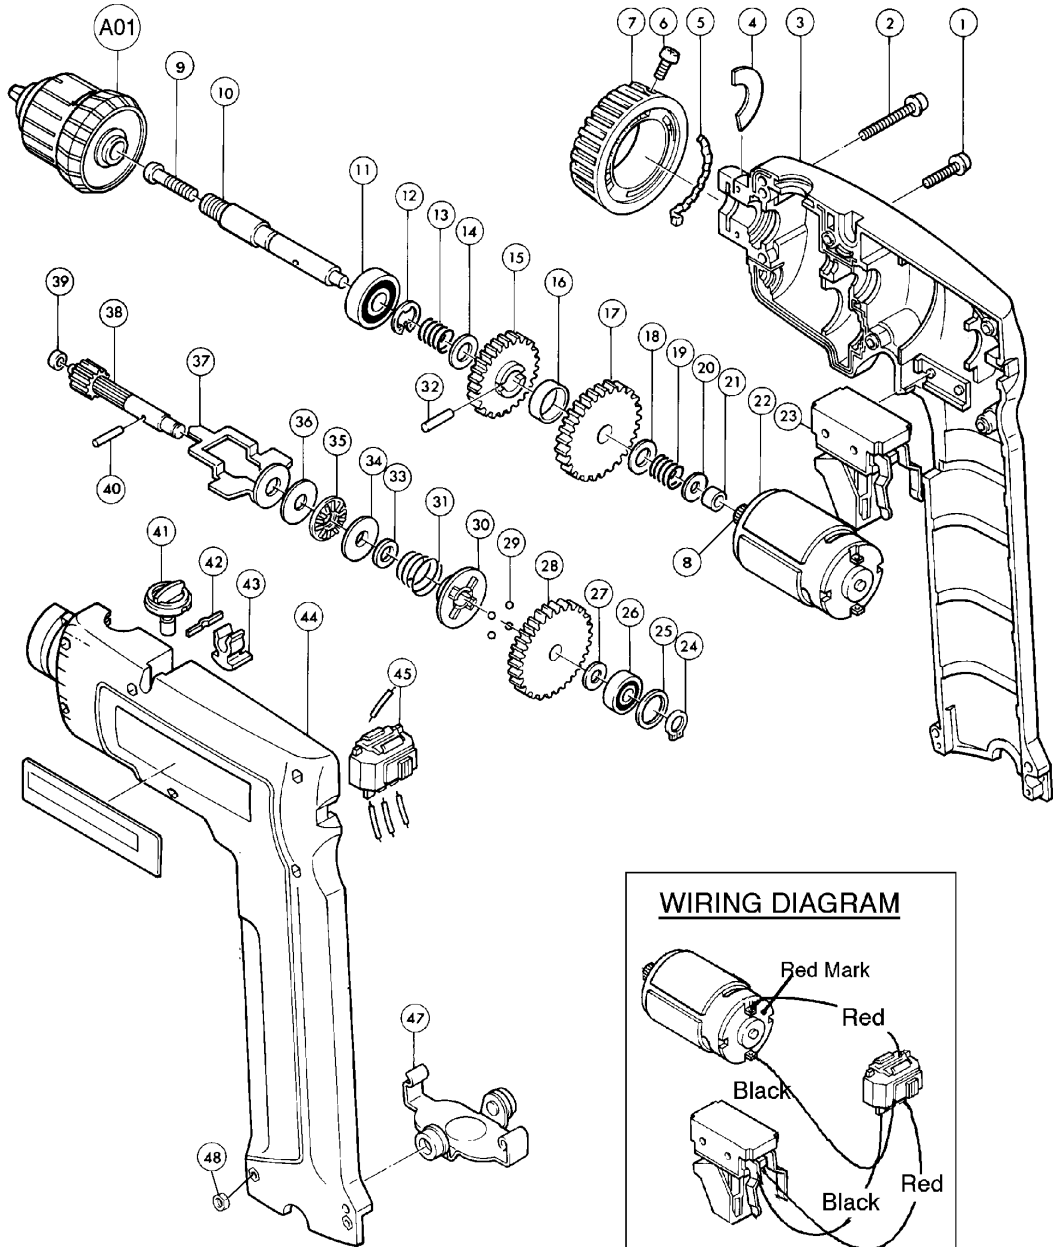

# CORDLESS DRIVER DRILL

**Model 6095D**  
**Model 6095DQ\***  
**Model 6095DW**  
**Model 6095DWE**  
**Model 6095DWBE**  
(MJ/MCA/MME/MCP)  
**Model 6095DWL-2**

**02-2001**  
**6095DQ\* Discontinued in 1992**

### 1. Change on Spur Gear, Steel Ball & Clutch Cam.

Item No.	Description	Type 1	Type 2
28	Spur Gear 89	221883-7	226233-1
29	Steel Ball	216002-8 (4.8)	216011-7 (5.6)
30	Clutch Cam	223059-2	223086-9
	Serial No. 6095D	~ 500353E	500354E ~
	Serial No. 6095DW	~ 34715E	34716E ~