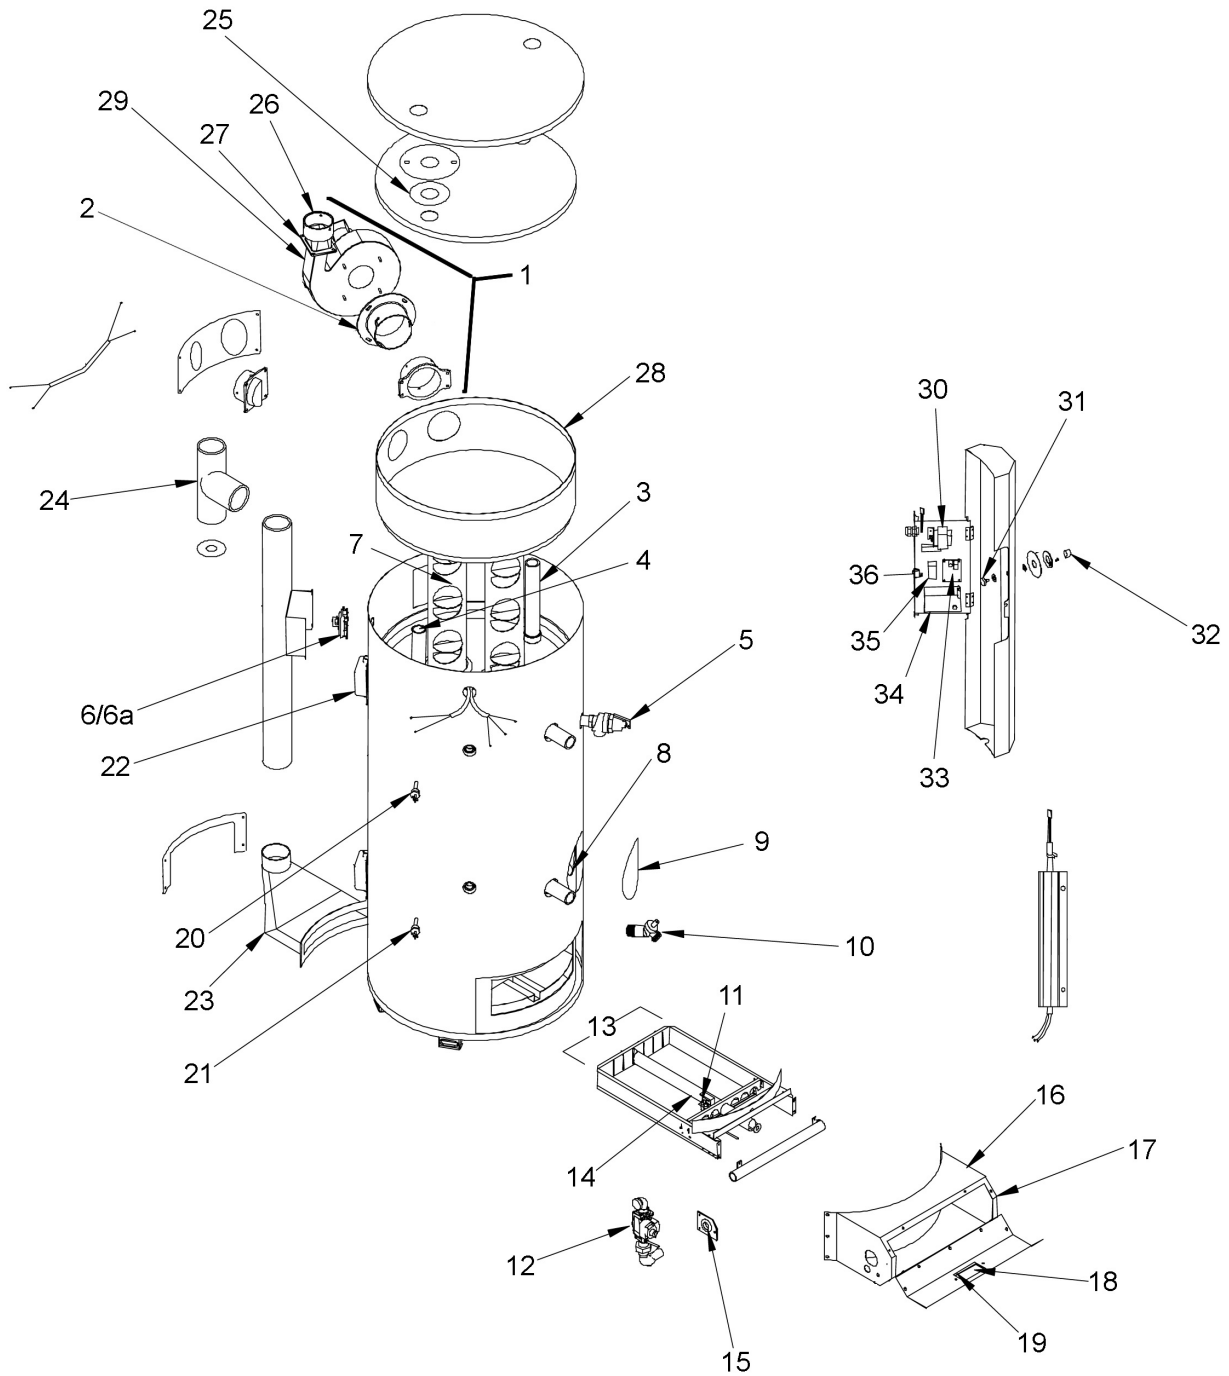

ITEM	DESCRIPTION	MODEL NUMBERS / PART NUMBERS			
		PN(L)R150-080 PN(L)R150-100	PN(L)R200-080 PN(L)R200-100	PN(L)R250-080 PN(L)R250-100	PN(L)A251-080 PN(L)A251-100
1	Blower Assembly	FAN1004	FAN1004	FAN1004	FAN1004
2	Blower Gasket	GKT1012	GKT1012	GKT1012	GKT1012
3	Dip Tube (-080 models)	WTR1033	WTR1033	WTR1033	WTR1033
3	Dip Tube (-100 models)	WTR1034	WTR1034	WTR1034	WTR1034
4	Anode Rod - Magnesium (-080 models)	WTR1001	WTR1001	WTR1001	WTR1001
4	Anode Rod - Magnesium (-100 models)	WTR1005	WTR1005	WTR1005	WTR1005
5	T & P Valve	RLV1003	RLV1003	RLV1003	RLV1003
6	Pressure Switch	PRS1002	PRS1003	PRS1002	PRS1002
6a	High Alt. Pressure Switch (-100 model)	-	PRS1005	PRS1003	PRS1003
7	Flue Baffle	JKT1003	JKT1003	JKT1003	JKT1003
8	Handhole Gasket	GKT1010	GKT1010	GKT1010	GKT1010
9	Cleanout Cover	WTR1024	WTR1024	WTR1024	WTR1024
10	Drain Valve	DRV1000	DRV1000	DRV1000	DRV1000
11	Pilot Assembly NAT	PLT1511	PLT1511	PLT1511	PLT1511
11	Pilot Assembly LPG	PLT1512	PLT1512	PLT1512	PLT1512
12	Gas Valve NAT	VAL1041	VAL1041	VAL1041	VAL1041
12	Gas Valve LPG	VAL1065	VAL1065	VAL1065	VAL1065
13	Burner Assembly NAT	BNR1000	BNR1000	BNR1000	BNR1000
13	Burner Assembly LPG	BNR1001	BNR1001	BNR1001	BNR1001
13	Burner Assembly Low Nox (-SC)	BNR1043	BNR1043	BNR1043	BNR1043
14	Main Burner	BNR1059	BNR1059	BNR1059	BNR1059
14	Main Burner Low Nox (-SC)	BNR1100	BNR1100	BNR1100	BNR1100
15	Flange Combustion Box	MSC1004	MSC1004	MSC1004	MSC1004
16	Combustion Box Gasket - top/bottom	GKT1004	GKT1004	GKT1004	GKT1004
17	Combustion Box Gasket - side	GKT1007	GKT1007	GKT1007	GKT1007
18	Sight Glass	MSC1002	MSC1002	MSC1002	MSC1002
19	Sight Glass Gasket	GKT1024	GKT1024	GKT1024	GKT1024
20	Upper Temperature Sensor	TST1187	TST1187	TST1187	TST1187
21	Lower Temperature Sensor	TST1188	TST1188	TST1188	TST1188
22	Utility Cover	JKT1212	JKT1212	JKT1212	JKT1212
23	Air Inlet Boot	MSC1016	MSC1016	MSC1016	MSC1016
24	Dilution Air Tee	MSC1001	MSC1001	MSC1001	MSC1001
25	Collector Nipple Gasket	GKT1000	GKT1000	GKT1000	GKT1000
26	Blower Outlet Connection	FAN1003	FAN1003	FAN1003	FAN1003
27	Blower Outlet Flange Gasket	GKT1001	GKT1001	GKT1001	GKT1001
28	Flue Collector Gasket	GKT1002	GKT1002	GKT1002	GKT1002
29	High Limit Switch	PRS1022	PRS1022	PRS1022	PRS1022
30	Transformer	TRF1038	TRF1038	TRF1038	TRF1038
31	Thermostat Potentiometer	TST1091	TST1091	TST1091	TST1091
32	Potentiometer Knob	TST1096	TST1096	TST1096	TST1096
33	Thermostat Control Board	TST1292	TST1292	TST1292	TST1292
34	Ignition Module	RLY1004	RLY1004	RLY1004	RLY1004
35	Terminal Block	BLK1003	BLK1003	BLK1003	BLK1003
36	Main Power Switch	MSC1000	MSC1000	MSC1000	MSC1000