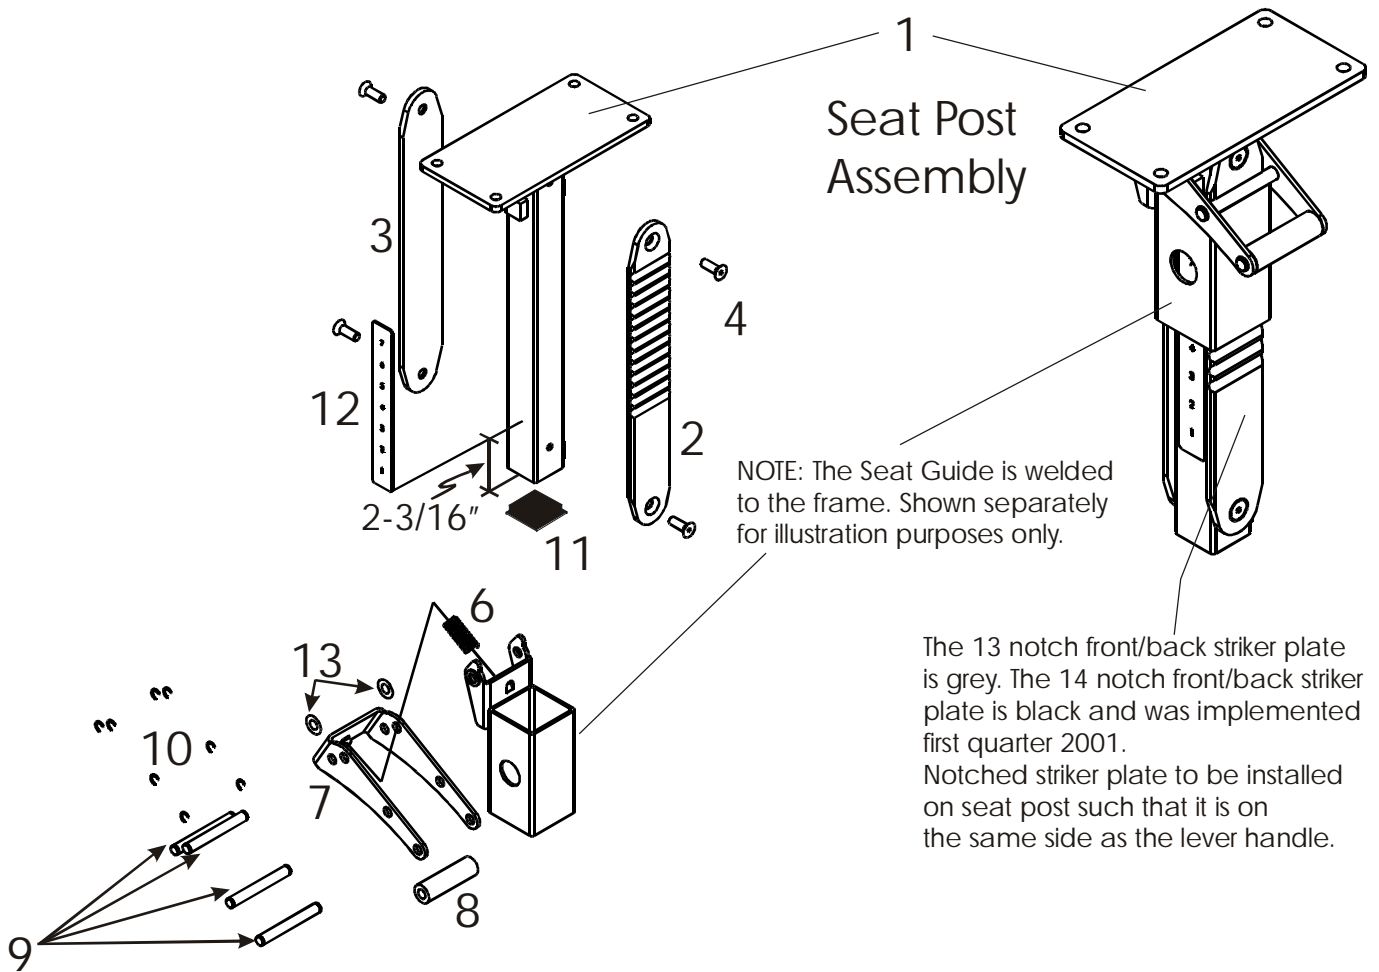

Black Cap(10)
0017-00042-0969

Label (2)
OK50-01001-0000

Pulley (2)
0017-00009-0977

Guide Rods
0017-00009-0933
Note: Get length from Customer

Shield Trim
0017-00042-0989

Warning Label
M051-00260-A000

Weight Stack Shield
OK50-E0003-0000
Decal
M051-00270-A000

Weight Stack (190 lbs)
AK50-WS013-0000

Selector Pin
SK50-S0151-0000
Lanyard Cord
0017-00009-0938

Weight Donut (2)
0017-00042-0993

Foot Pad 3-3x4
0017-00042-1019
Foot Pad 1-3x5.5
0017-00042-1020

Weight Stickers
M051-00261-A000
(10-190 lbs)
M051-00264-A000
(5-95 KG)

Plastic Inserts
0017-00042-0998

(Seat Post Assy
S/N ??????
See Next Page)

End Cap
0017-00042-0947
Rubber Cap (6)
0017-00042-0936

STRENGTH 9000 SERIES TRAINING EQUIPMENT

SU75 Arm Curl - Seat Post Assembly

Item No.	Qty.	Part Number	Description
1	1	AK50-S0028-0000	Seat Post Assembly
2	1	0K50-P0547-0000	Front Striker Plate (14 Notch)
3	1	0K50-P0548-0000	Back Striker Plate
4	4	0017-00101-1655	5/16" X 24 Flat Bolt
6	1	0017-00009-1079	Spring
7	1	0K50-P0550-0000	Lever Release
8	1	0017-00042-1089	Rubber Grip
9	4	0K50-P0551-0000	Grooved Pin
10	8	0017-00100-0190	Retaining Clips
11	1	0017-00042-0944	1-1/2" x 1-1/2" End Cap
12	1	M051-00363-A000	Number Strip
13	2	0017-00104-0373	Nylon Washer