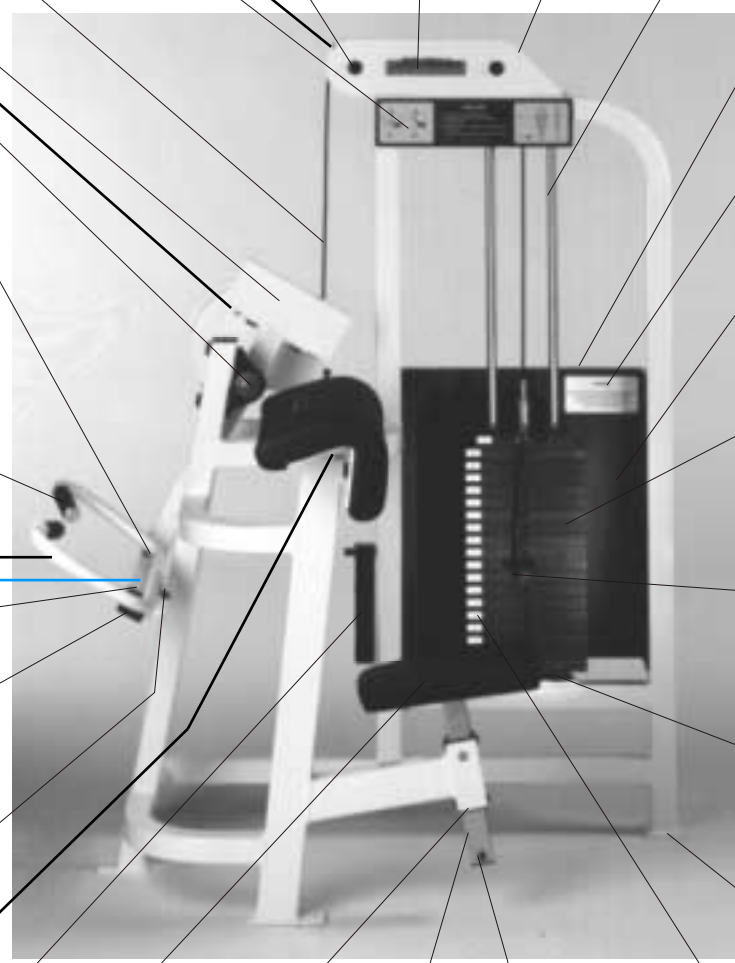

Weight Stack (190 lbs)
AK50-WS013-0000

Selector Pin
SK50-S0151-0000
Lanyard Cord
0017-00009-0938

Weight Donut (2)
0017-00042-0993

Foot Pad 3-3x4
0017-00042-1019
Foot Pad 1-3x5.5
0017-00042-1020

Weight Stickers
M051-00261-A000
(10-190 lbs)
M051-00264-A000
(5-95 KG)

Plastic Inserts
0017-00042-0998

(Seat Post Assy
S/N ??????
See Next Page)

End Cap
0017-00042-0947
Rubber Cap (6)
0017-00042-0936

STRENGTH 9000 SERIES TRAINING EQUIPMENT

SU75 Arm Curl - Seat Post Assembly

Item No.	Qty.	Part Number	Description
1	1	AK50-S0028-0000	Seat Post Assembly
2	1	0K50-P0547-0000	Front Striker Plate (14 Notch)
3	1	0K50-P0548-0000	Back Striker Plate
4	4	0017-00101-1655	5/16" X 24 Flat Bolt
6	1	0017-00009-1079	Spring
7	1	0K50-P0550-0000	Lever Release
8	1	0017-00042-1089	Rubber Grip
9	4	0K50-P0551-0000	Grooved Pin
10	8	0017-00100-0190	Retaining Clips
11	1	0017-00042-0944	1-1/2" x 1-1/2" End Cap
12	1	M051-00363-A000	Number Strip
13	2	0017-00104-0373	Nylon Washer