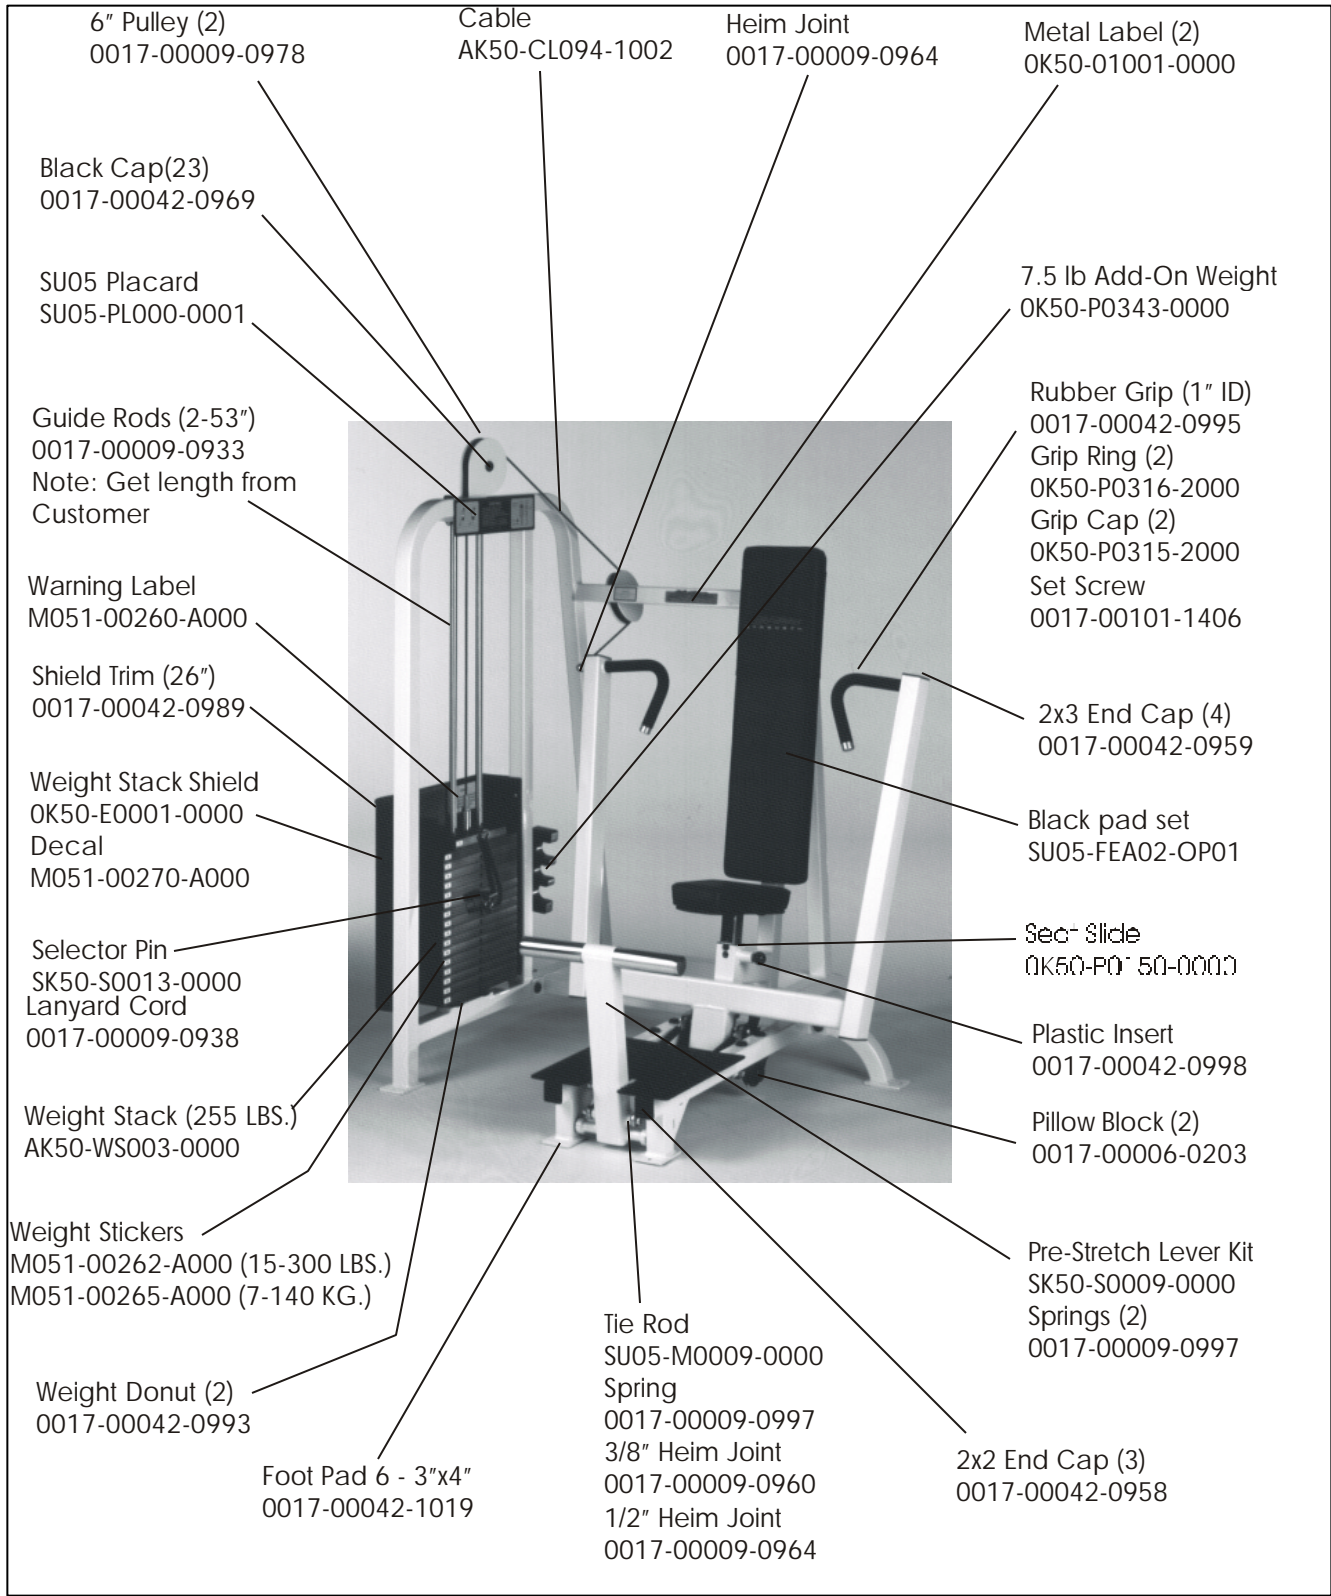

SELECTORIZED STRENGTH TRAINING EQUIPMENT

CHEST PRESS SU05

6" Pulley (2)
0017-00009-0978

Cable
AK50-CL094-1002

Heim Joint
0017-00009-0964

Metal Label (2)
OK50-01001-0000

Black Cap(23)
0017-00042-0969

SU05 Placard
SU05-PL000-0001

Guide Rods (2-53")
0017-00009-0933
Note: Get length from
Customer

Warning Label
M051-00260-A000

Shield Trim (26")
0017-00042-0989

Weight Stack Shield
OK50-E0001-0000
Decal
M051-00270-A000

Selector Pin
SK50-S0013-0000
Lanyard Cord
0017-00009-0938

Weight Stack (255 LBS.)
AK50-WS003-0000

Weight Stickers
M051-00262-A000 (15-300 LBS.)
M051-00265-A000 (7-140 KG.)

Weight Donut (2)
0017-00042-0993

Foot Pad 6 - 3"x4"
0017-00042-1019

Tie Rod
SU05-M0009-0000
Spring
0017-00009-0997
3/8" Heim Joint
0017-00009-0960
1/2" Heim Joint
0017-00009-0964

7.5 lb Add-On Weight
OK50-P0343-0000

Rubber Grip (1" ID)
0017-00042-0995
Grip Ring (2)
OK50-P0316-2000
Grip Cap (2)
OK50-P0315-2000
Set Screw
0017-00101-1406

2x3 End Cap (4)
0017-00042-0959

Black pad set
SU05-FEA02-OP01