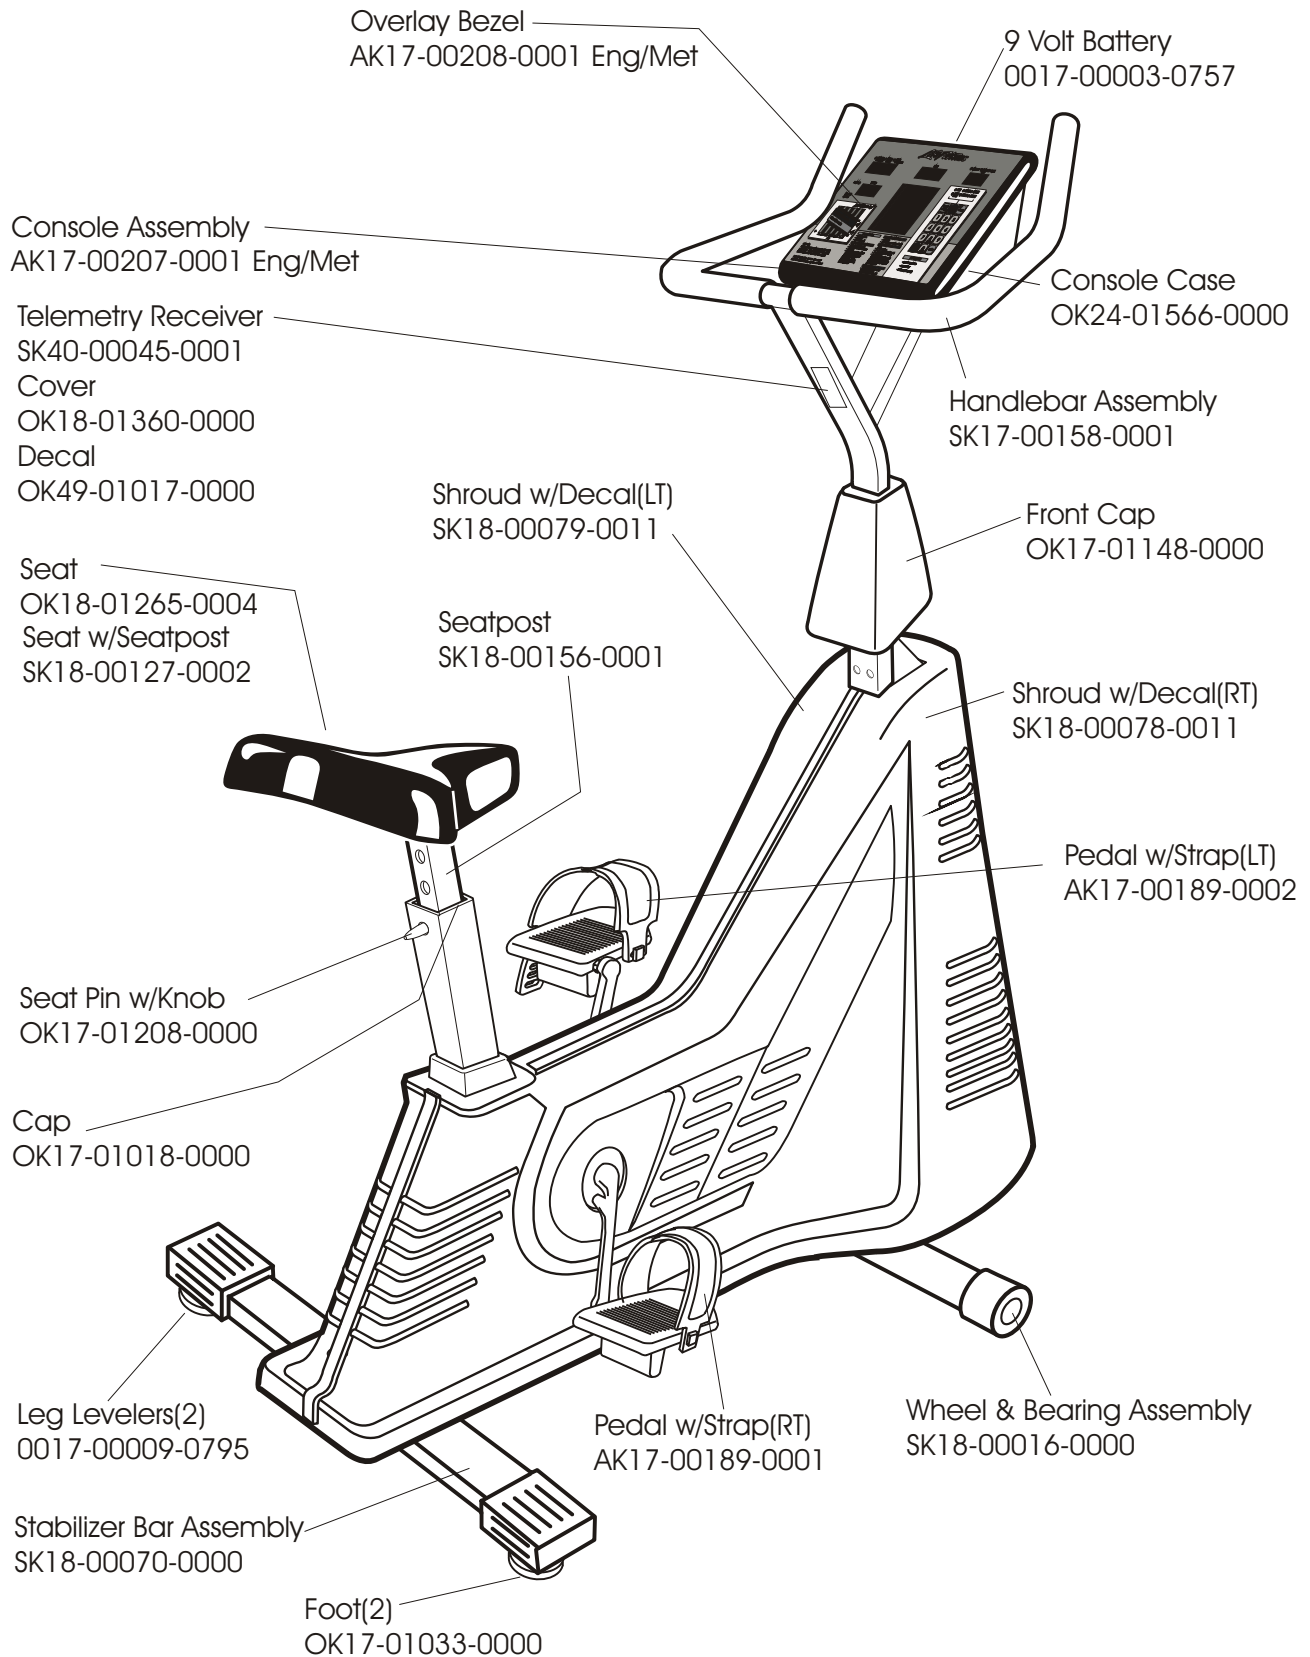

**LC-5500HR
EXERCISE BIKE**

**GE09-00020-0100
SN: 630000-634408**

**LC-5500HR
EXERCISE BIKE**

**GE09-00020-0100
SN: 630000-634408**