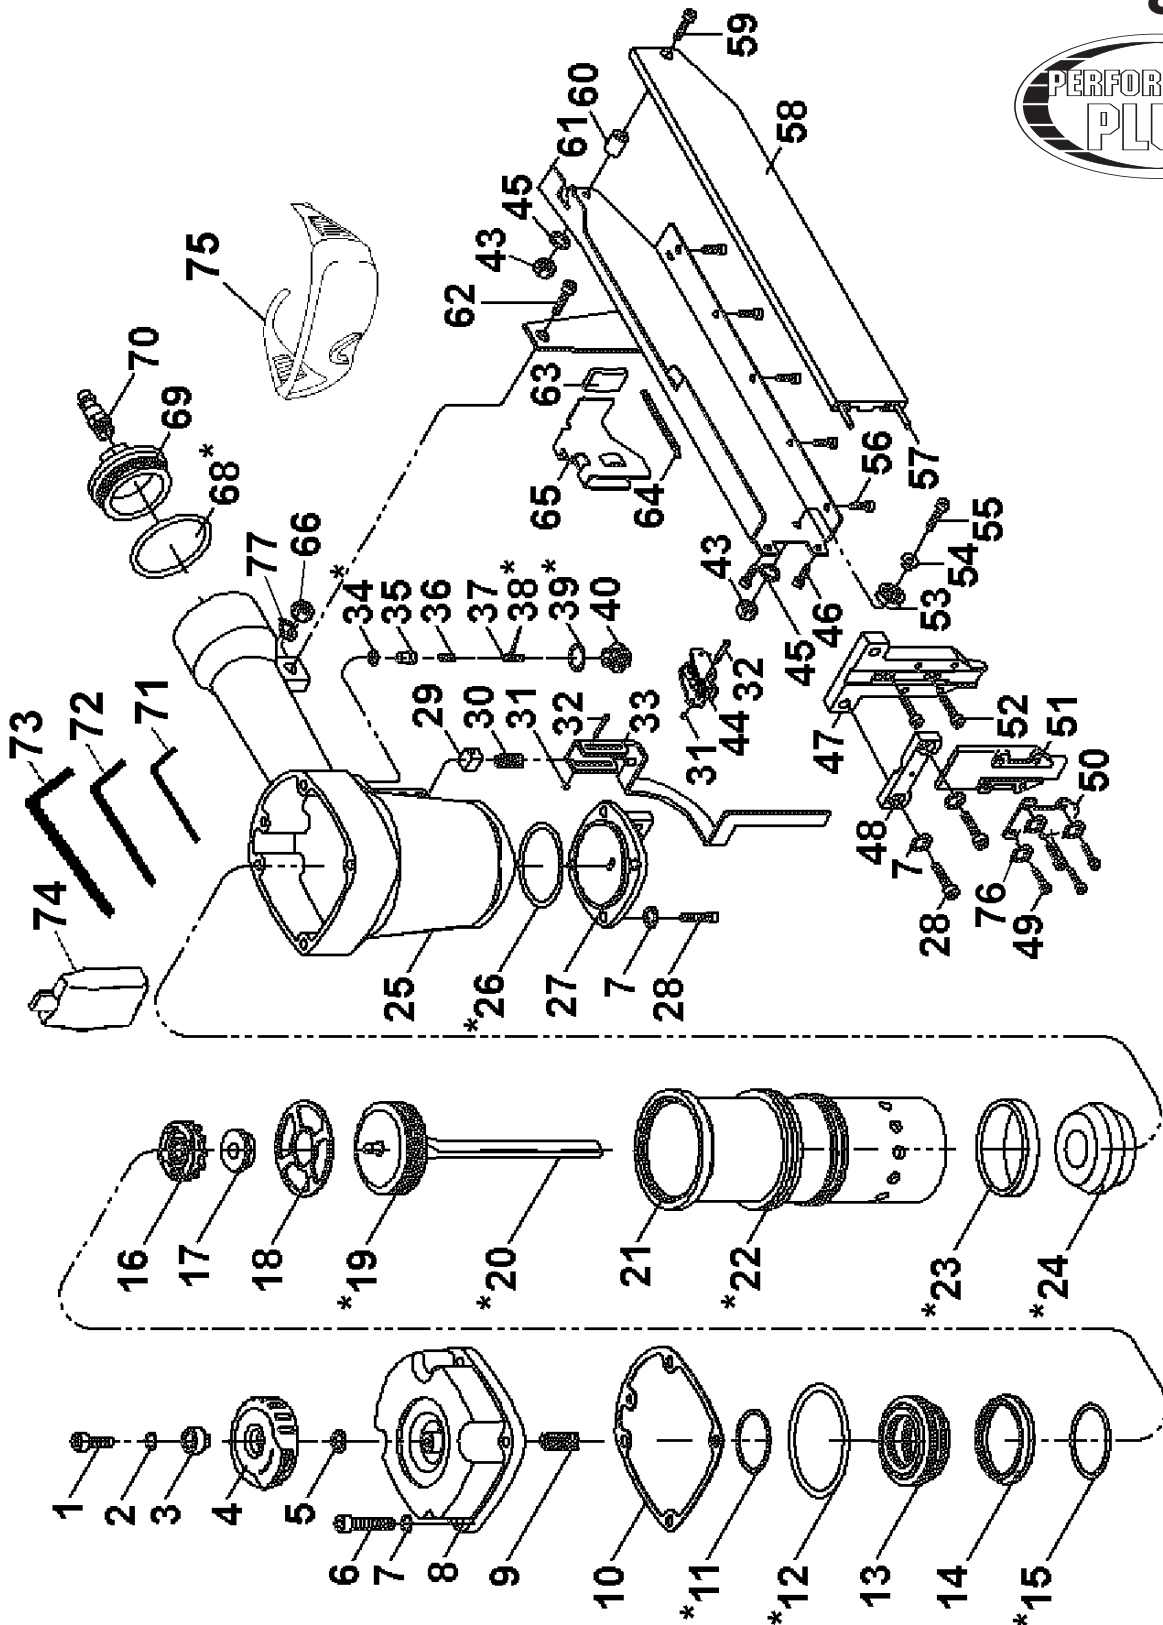

Service Manual / Manuel de Service

16 Ga. x 2" Medium Crown Stapler Kit
Ens. de Crampeuse 16 Ja. x 2"

Revised/Revisé 08/2008

8216S

Parts Pricing List / Liste de Prix des Pièces

8216S

Diag.	Order # Com.	English Description	Description Française	Qty./Qté.	Price/Prix
1	7082160010	CAP SCREW	BOULON A TETE CYLINDRIQUE	1	\$2.24
2	7082160020	SPRING WASHER	RONDELLE A RESSORT	1	\$1.55
3	7082160030	BUSHING	BAGUE	1	\$3.85
4	7082160040	EXHAUST COVER	COUVERCLE D'ECHAPPEMENT	1	\$7.99
5	7082160050	RUBBER WASHER	RONDELLE EN CAOUTCHOUC	1	\$1.90
6	7082160060	CAP SCREW	BOULON A TETE CYLINDRIQUE	4	\$2.76
7	7082160070	SPRING WASHER	RONDELLE A RESSORT	10	\$1.55
8	7082160080	CYLINDER CAP	COUVERCLE DE LA TETE	1	\$40.19
9	7082160090	SPRING	RESSORT	3	\$4.43
10	7082160100	GASKET	JOINT D'ETANCHEITE	1	\$4.54
11	KW-081	BUMPER/DRIVER/O-RING REPL. KIT	TROUSSE DE REMPL. TIGE/AMOR./JOINT	1	-
12	KW-081	BUMPER/DRIVER/O-RING REPL. KIT	TROUSSE DE REMPL. TIGE/AMOR./JOINT	1	-
13	7082160130	VALVE	SOUPAPE	1	\$21.79
14	7082160140	GASKET	JOINT D'ETANCHEITE	1	\$4.43
15	KW-081	BUMPER/DRIVER/O-RING REPL. KIT	TROUSSE DE REMPL. TIGE/AMOR./JOINT	1	-
16	7082160160	VALVE SEAT	SIEGE DE LA SOUPAPE	1	\$13.74
17	7082160170	STOP WASHER	RONDELLE D'ARRET	1	\$4.77
18	7082160180	STOP WASHER BRACKET	SUPPORT DE LA RONDELLE D'ARRET	1	\$5.46
19	KW-081	BUMPER/DRIVER/O-RING REPL. KIT	TROUSSE DE REMPL. TIGE/AMOR./JOINT	1	-
20	KW-081	BUMPER/DRIVER/O-RING REPL. KIT	TROUSSE DE REMPL. TIGE/AMOR./JOINT	1	-
21	7082160210	CYLINDER	CYLINDRE	1	\$32.14
22	KW-081	BUMPER/DRIVER/O-RING REPL. KIT	TROUSSE DE REMPL. TIGE/AMOR./JOINT	1	-
23	KW-081	BUMPER/DRIVER/O-RING REPL. KIT	TROUSSE DE REMPL. TIGE/AMOR./JOINT	1	-
24	KW-081	BUMPER/DRIVER/O-RING REPL. KIT	TROUSSE DE REMPL. TIGE/AMOR./JOINT	1	-
25	7082160250	BODY W/GRIP ASSEMBLY	BOITIER A/POIGNEE ASSEMBLE	1	\$97.69
26	KW-081	BUMPER/DRIVER/O-RING REPL. KIT	TROUSSE DE REMPL. TIGE/AMOR./JOINT	1	-
27	7082160270	BASE	BASE	1	\$28.58
28	7082160280	CAP SCREW	BOULON A TETE CYLINDRIQUE	8	\$2.70
29	7082160290	SPRING SEAT	SIEGE DU RESSORT	1	\$3.28
30	7082160300	SPRING	RESSORT	1	\$3.85
31	7082160310	RUBBER WASHER	RONDELLE EN CAOUTCHOUC	2	\$1.78
32	7082160320	PIN	GOUPILLE	2	\$1.67
33	7082160330	SAFETY BRACKET	SUPPORT DE SECURITE	1	\$13.63
34	KW-081	BUMPER/DRIVER/O-RING REPL. KIT	TROUSSE DE REMPL. TIGE/AMOR./JOINT	1	-
35	7082160350	TRIGGER VALVE HEAD	TETE DE SOUPAPE/GACHETTE	1	\$5.69
36	7082160360	SPRING	RESSORT	1	\$3.16
37	7082160370	TRIGGER VALVE STEM	TIGE DE LA SOUPAPE	1	\$5.46
38	KW-081	BUMPER/DRIVER/O-RING REPL. KIT	TROUSSE DE REMPL. TIGE/AMOR./JOINT	2	-
39	KW-081	BUMPER/DRIVER/O-RING REPL. KIT	TROUSSE DE REMPL. TIGE/AMOR./JOINT	1	-
40	7082160400	TRIGGER VALVE GUIDE	GUIDE DE LA TETE DE SOUPAPE	1	\$6.61
43	7082160430	HEX. NUT	ECROU HEXAGONAL	2	\$1.55
44	7082160440	TRIGGER ASSEMBLY	GACHETTE ASSEMBLEE	1	\$4.31
45	7082160450	SPRING WASHER	RONDELLE A RESSORT	2	\$1.55
46	7082160460	CAP SCREW	BOULON A TETE CYLINDRIQUE	2	\$2.01
47	7082160470	DRIVER GUIDE	GUIDE DE LA TIGE DE POUSSER	1	\$32.03
48	7082160480	PLATE	PLAQUE	1	\$9.03
49	7082160490	CAP SCREW	BOULON A TETE CYLINDRIQUE	4	\$2.01