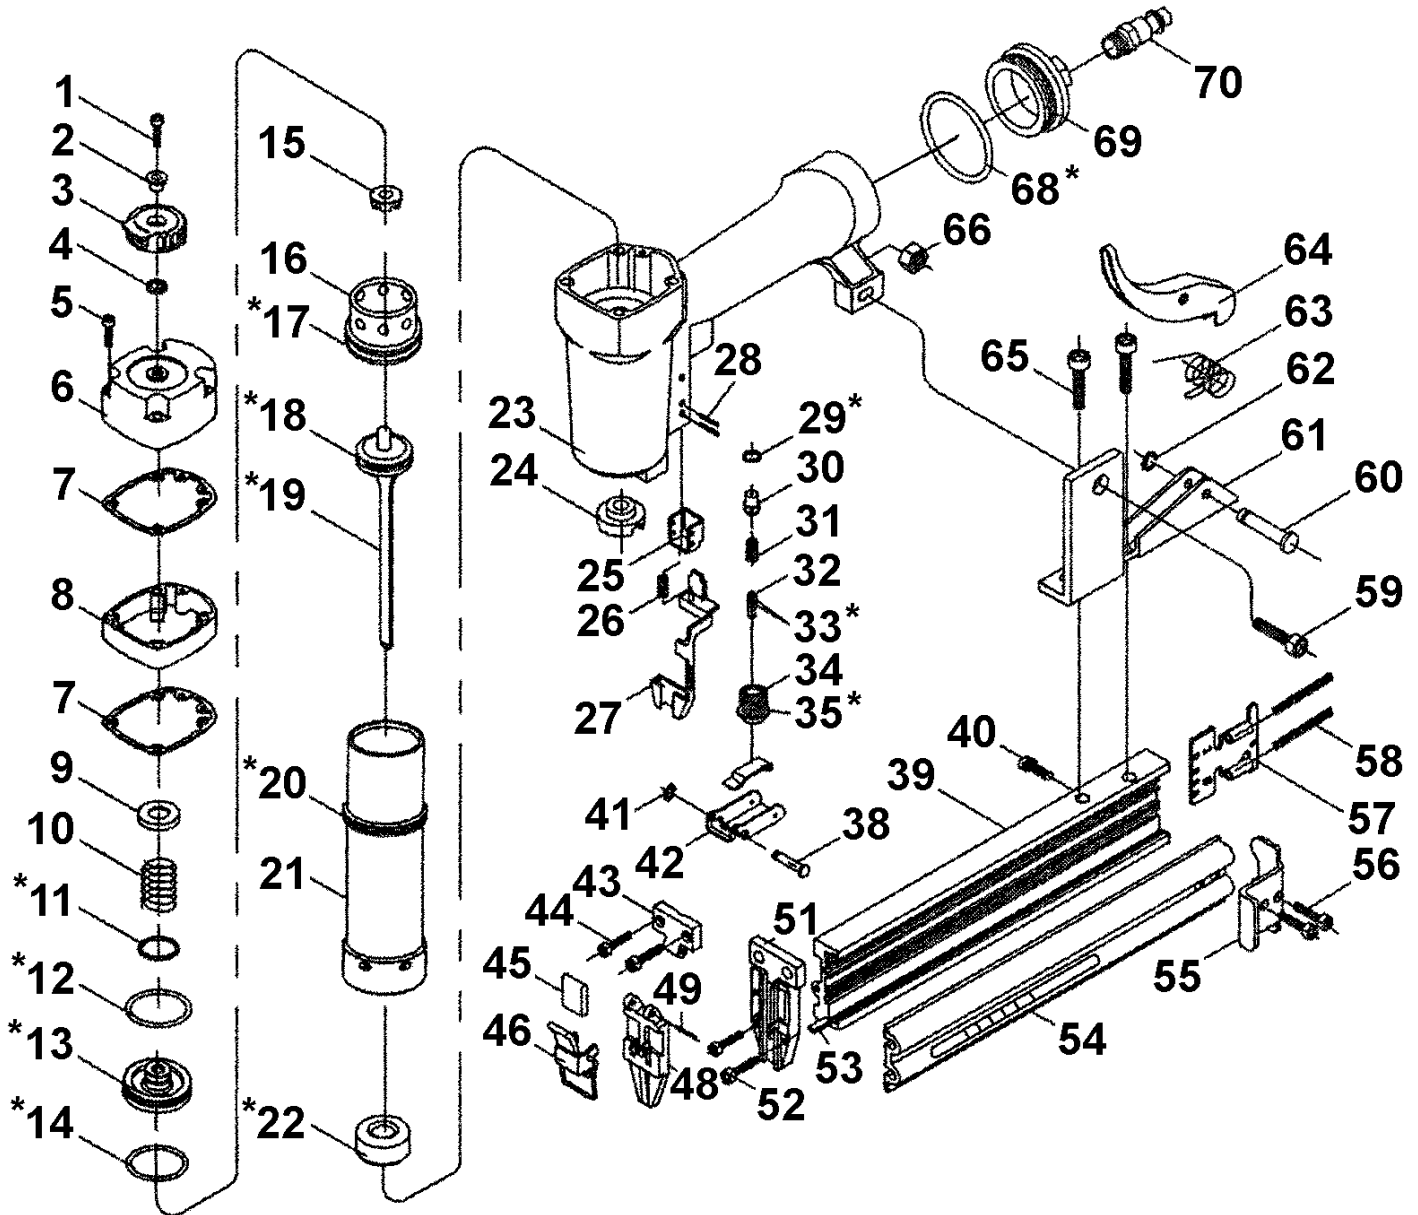

Service Manual / Manuel de Service

18 Ga. x 2" Brad Nailer Cloueuse de Finition 18 Ja. x 2"

Revised/Revisé 08/2008

8202N

Parts Pricing List / Liste de Prix des Pièces

8202N

Diag.	Order # Com.	English Description	Description Française	Qty./Qté.	Price/Prix
1	7082020010	CAP SCREW	BOULON A TETE CYLINDRIQUE	1	\$1.90
2	7082020020	SHOULDER BUSHING	BAGUE A EPAULEMENT	1	\$3.39
3	7082020030	AIR EXHAUST COVER	COUVERCLE D'ECHAPPEMENT	1	\$5.58
4	7082020040	RUBBER WASHER	RONDELLE EN CAOUTCHOUC	1	\$1.78
5	7082020050	CAP SCREW	BOULON A TETE CYLINDRIQUE	4	\$2.47
6	7082020060	CYLINDER CAP	COUVERCLE DU CYLINDRE	1	\$17.19
7	7082020070	GASKET	JOINT D'ETANCHEITE	2	\$4.20
8	7082020080	BODY EXTENSION	ALLONGEMENT DU BOITIER	1	\$4.54
9	7082020090	VALVE SEAL	JOINT D'ETANCHEITE / SOUPAPE	1	\$3.28
10	7082020100	VALVE SPRING	RESSORT DE LA SOUPAPE	1	\$4.08
11	KW-079	BUMPER/DRIVER/O-RING REPL. KIT	TROUSSE DE REMPL. TIGE/AMOR./JOINT	1	-
12	KW-079	BUMPER/DRIVER/O-RING REPL. KIT	TROUSSE DE REMPL. TIGE/AMOR./JOINT	1	-
13	KW-079	BUMPER/DRIVER/O-RING REPL. KIT	TROUSSE DE REMPL. TIGE/AMOR./JOINT	1	-
14	KW-079	BUMPER/DRIVER/O-RING REPL. KIT	TROUSSE DE REMPL. TIGE/AMOR./JOINT	1	-
15	7082020150	STOP WASHER	RONDELLE D'ARRET	1	\$3.05
16	7082020160	VALVE SEAT	SIEGE DE LA SOUPAPE	1	\$9.03
17	KW-079	BUMPER/DRIVER/O-RING REPL. KIT	TROUSSE DE REMPL. TIGE/AMOR./JOINT	1	-
18	KW-079	BUMPER/DRIVER/O-RING REPL. KIT	TROUSSE DE REMPL. TIGE/AMOR./JOINT	1	-
19	KW-079	BUMPER/DRIVER/O-RING REPL. KIT	TROUSSE DE REMPL. TIGE/AMOR./JOINT	1	-
20	KW-079	BUMPER/DRIVER/O-RING REPL. KIT	TROUSSE DE REMPL. TIGE/AMOR./JOINT	1	-
21	7082020210	CYLINDER	CYLINDRE	1	\$21.56
22	KW-079	BUMPER/DRIVER/O-RING REPL. KIT	TROUSSE DE REMPL. TIGE/AMOR./JOINT	1	-
23	7082020230	BODY W/GRIP ASSEMBLY	BOITIER A/POIGNEE ASSEMBLE	1	\$32.14
24	7082020240	JOINT GUIDE	GUIDE A EPAULEMENT	1	\$4.89
25	7082020250	SAFETY GUIDE	GUIDE DE SECURITE	1	\$3.05
26	7082020260	SPRING	RESSORT	1	\$3.16
27	7082020270	SAFETY BRACKET	SUPPORT DE SECURITE	1	\$8.45
28	7082020280	SPRING PIN	GOUPILLE A RESSORT	2	\$2.01
29	KW-079	BUMPER/DRIVER/O-RING REPL. KIT	TROUSSE DE REMPL. TIGE/AMOR./JOINT	1	-
30	7082020300	TRIGGER VALVE HEAD	TETE DE LA SOUPAPE/GACHETTE	1	\$5.69
31	7082020310	SPRING	RESSORT	1	\$3.16
32	7082020320	TRIGGER VALVE STEM	TIGE DE LA SOUPAPE	1	\$5.46
33	KW-079	BUMPER/DRIVER/O-RING REPL. KIT	TROUSSE DE REMPL. TIGE/AMOR./JOINT	2	-
34	7082020340	TRIGGER VALVE GUIDE	GUIDE DE LA TETE DE SOUPAPE	1	\$6.61
35	KW-079	BUMPER/DRIVER/O-RING REPL. KIT	TROUSSE DE REMPL. TIGE/AMOR./JOINT	1	-
38	7082020380	PIN	GOUPILLE	1	\$3.28
39	7082020390	MAGAZINE	CHARGEUR	1	\$32.14
40	7082020400	CAP SCREW	BOULON A TETE CYLINDRIQUE	1	\$1.67
41	7082020410	SPECIAL WASHER	RONDELLE SPECIALE	1	\$1.78
42	7082020420	TRIGGER & SPRING	GACHETTE ET RESSORT	1	\$4.31
43	7082020430	PLATE	PLAQUE	1	\$5.69
44	7082020440	CAP SCREW	BOULON A TETE CYLINDRIQUE	2	\$2.24
45	7082020450	RUBBER SLEEVE	MANCHON EN CAOUTCHOUC	1	\$1.90
46	7082020460	LATCH ASSEMBLY	ATTACHE DE RETENU ASSEMBLE	1	\$5.46
48	7082020480	FRONT PLATE	PLAQUE AVANT	1	\$21.79
49	7082020490	SPRING PIN	GOUPILLE A RESSORT	1	\$1.55
51	7082020510	DRIVER GUIDE	GUIDE DE LA TIGE DE POUSSER	1	\$27.54