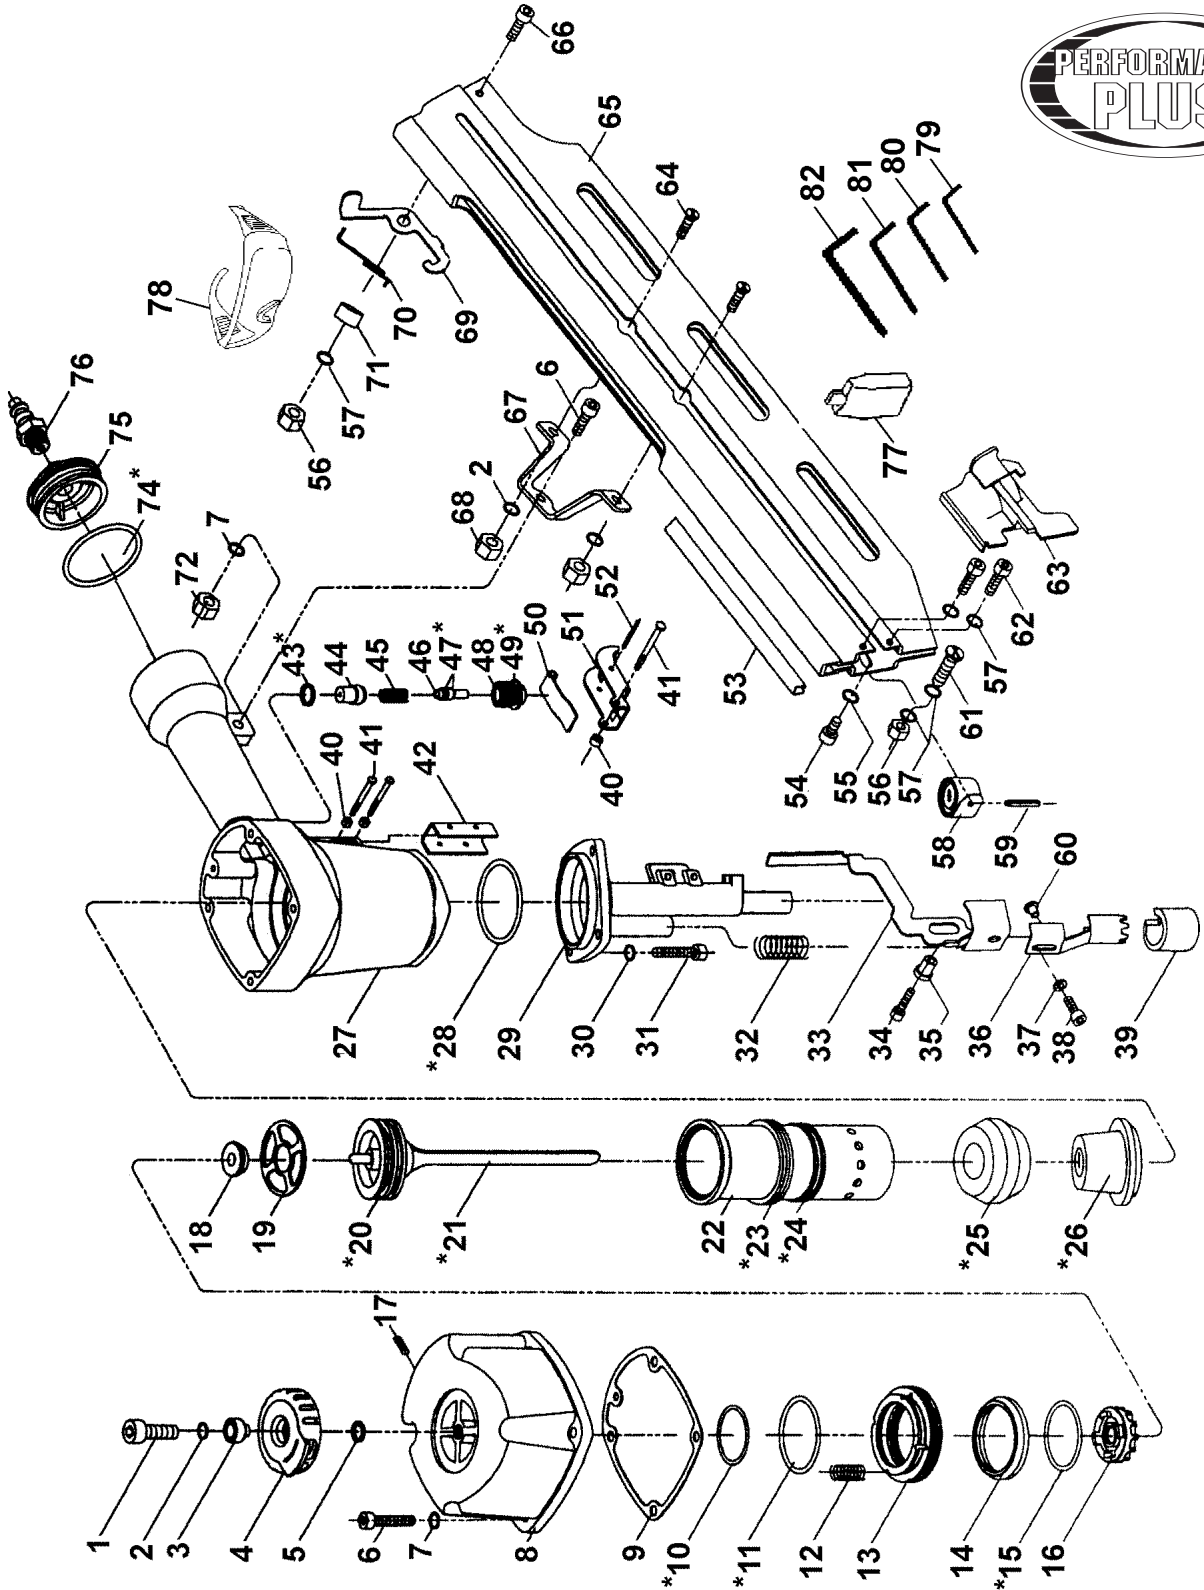

Service Manual / Manuel de Service

34° Clipped Head Framing Nailer Kit Ens. Cloueuse de Charpente 34° à Tête Demi-Lune

Revised/Revisé 08/2008

8234

Parts Pricing List / Liste de Prix des Pièces

8234

Diag.	Order # Com.	English Description	Description Française	Qty./Qté.	Price/Prix
1	7082340010	CAP SCREW	BOULON A TETE CYLINDRIQUE	1	\$2.24
2	7082340020	SPRING WASHER	RONDELLE A RESSORT	3	\$1.55
3	7082340030	BUSHING	BAGUE	1	\$3.85
4	7082340040	AIR DEFLECTOR	DEFLECTEUR A AIR	1	\$7.99
5	7082340050	SEAL	JOINT D'ETANCHEITE	1	\$1.90
6	7082340060	CAP SCREW	BOULON A TETE CYLINDRIQUE	5	\$2.76
7	7082340070	SPRING WASHER	RONDELLE A RESSORT	5	\$1.55
8	7082340080	CYLINDER CAP	CAPUCHON DU CYLINDRE	1	\$45.83
9	7082340090	GASKET	JOINT D'ETANCHEITE	1	\$4.54
10	KW-085	BUMPER/DRIVER/O-RING REPL. KIT	TROUSSE DE REMPL. TIGE/AMOR./JOINT	1	-
11	KW-085	BUMPER/DRIVER/O-RING REPL. KIT	TROUSSE DE REMPL. TIGE/AMOR./JOINT	1	-
12	7082340120	SPRING	RESSORT	1	\$4.54
13	7082340130	HEAD VALVE	SOUPAPE DE TETE	1	\$22.71
14	7082340140	SEAL	JOINT D'ETANCHEITE	1	\$4.54
15	KW-085	BUMPER/DRIVER/O-RING REPL. KIT	TROUSSE DE REMPL. TIGE/AMOR./JOINT	1	-
16	7082340160	VALVE BASE	BASE DE LA VALVE	1	\$14.78
17	7082340170	SET SCREW	VIS SANS TETE	1	\$1.55
18	7082340180	STOP BUMPER	AMORTISSEUR D'ARRET	1	\$4.89
19	7082340190	BUMPER RETAINER	RETENU DE L'AMORTISSEUR	1	\$5.58
20	KW-085	BUMPER/DRIVER/O-RING REPL. KIT	TROUSSE DE REMPL. TIGE/AMOR./JOINT	1	-
21	KW-085	BUMPER/DRIVER/O-RING REPL. KIT	TROUSSE DE REMPL. TIGE/AMOR./JOINT	1	-
22	7082340220	CYLINDER	CYLINDRE	1	\$34.33
23	KW-085	BUMPER/DRIVER/O-RING REPL. KIT	TROUSSE DE REMPL. TIGE/AMOR./JOINT	1	-
24	KW-085	BUMPER/DRIVER/O-RING REPL. KIT	TROUSSE DE REMPL. TIGE/AMOR./JOINT	1	-
25	KW-085	BUMPER/DRIVER/O-RING REPL. KIT	TROUSSE DE REMPL. TIGE/AMOR./JOINT	1	-
26	KW-085	BUMPER/DRIVER/O-RING REPL. KIT	TROUSSE DE REMPL. TIGE/AMOR./JOINT	1	-
27	7082340270	BODY W/RUBBER GRIP	BOITIER A/POIGNEE ANTIDERAPANTE	1	\$103.44
28	KW-085	BUMPER/DRIVER/O-RING REPL. KIT	TROUSSE DE REMPL. TIGE/AMOR./JOINT	1	-
29	7082340290	NOSE	NEZ	1	\$61.93
30	7082340300	SPRING WASHER	RONDELLE A RESSORT	4	\$1.67
31	7082340310	CAP SCREW	BOULON A TETE CYLINDRIQUE	4	\$1.90
32	7082340320	SPRING	RESSORT	1	\$3.28
33	7082340330	DEPTH ADJUST SIDE ARM	BRAS DE COTE DE LA PLAQUE	1	\$14.66
34	7082340340	CAP SCREW	BOULON A TETE CYLINDRIQUE	1	\$2.24
35	7082340350	BUSHING	BAGUE	1	\$3.05
36	7082340360	DEPTH ADJUST PLATE	PLAQUE D'AJUSTEMENT	1	\$10.18
37	7082340370	WASHER	RONDELLE	1	\$1.50
38	7082340380	CAP SCREW	BOULON A TETE CYLINDRIQUE	1	\$1.67
39	7082340390	PLASTIC PROTECTIVE TIP	PROTEGE NEZ EN PLASTIQUE	1	\$2.47
40	7082340400	SEAL	JOINT D'ETANCHEITE	3	\$1.78
41	7082340410	PIN	GOUPILLE	3	\$1.67
42	7082340420	DEPTH PLATE GUIDE	GUIDE DE LA PLAQUE	1	\$4.20
43	KW-085	BUMPER/DRIVER/O-RING REPL. KIT	TROUSSE DE REMPL. TIGE/AMOR./JOINT	1	-
44	7082340440	TRIGGER VALVE HEAD	VALVE DE LA GACHETTE	1	\$4.89
45	7082340450	SPRING	RESSORT	1	\$2.93
46	7082340460	TRIGGER VALVE STEM	TIGE DE LA VALVE	1	\$4.54
47	KW-085	BUMPER/DRIVER/O-RING REPL. KIT	TROUSSE DE REMPL. TIGE/AMOR./JOINT	1	-