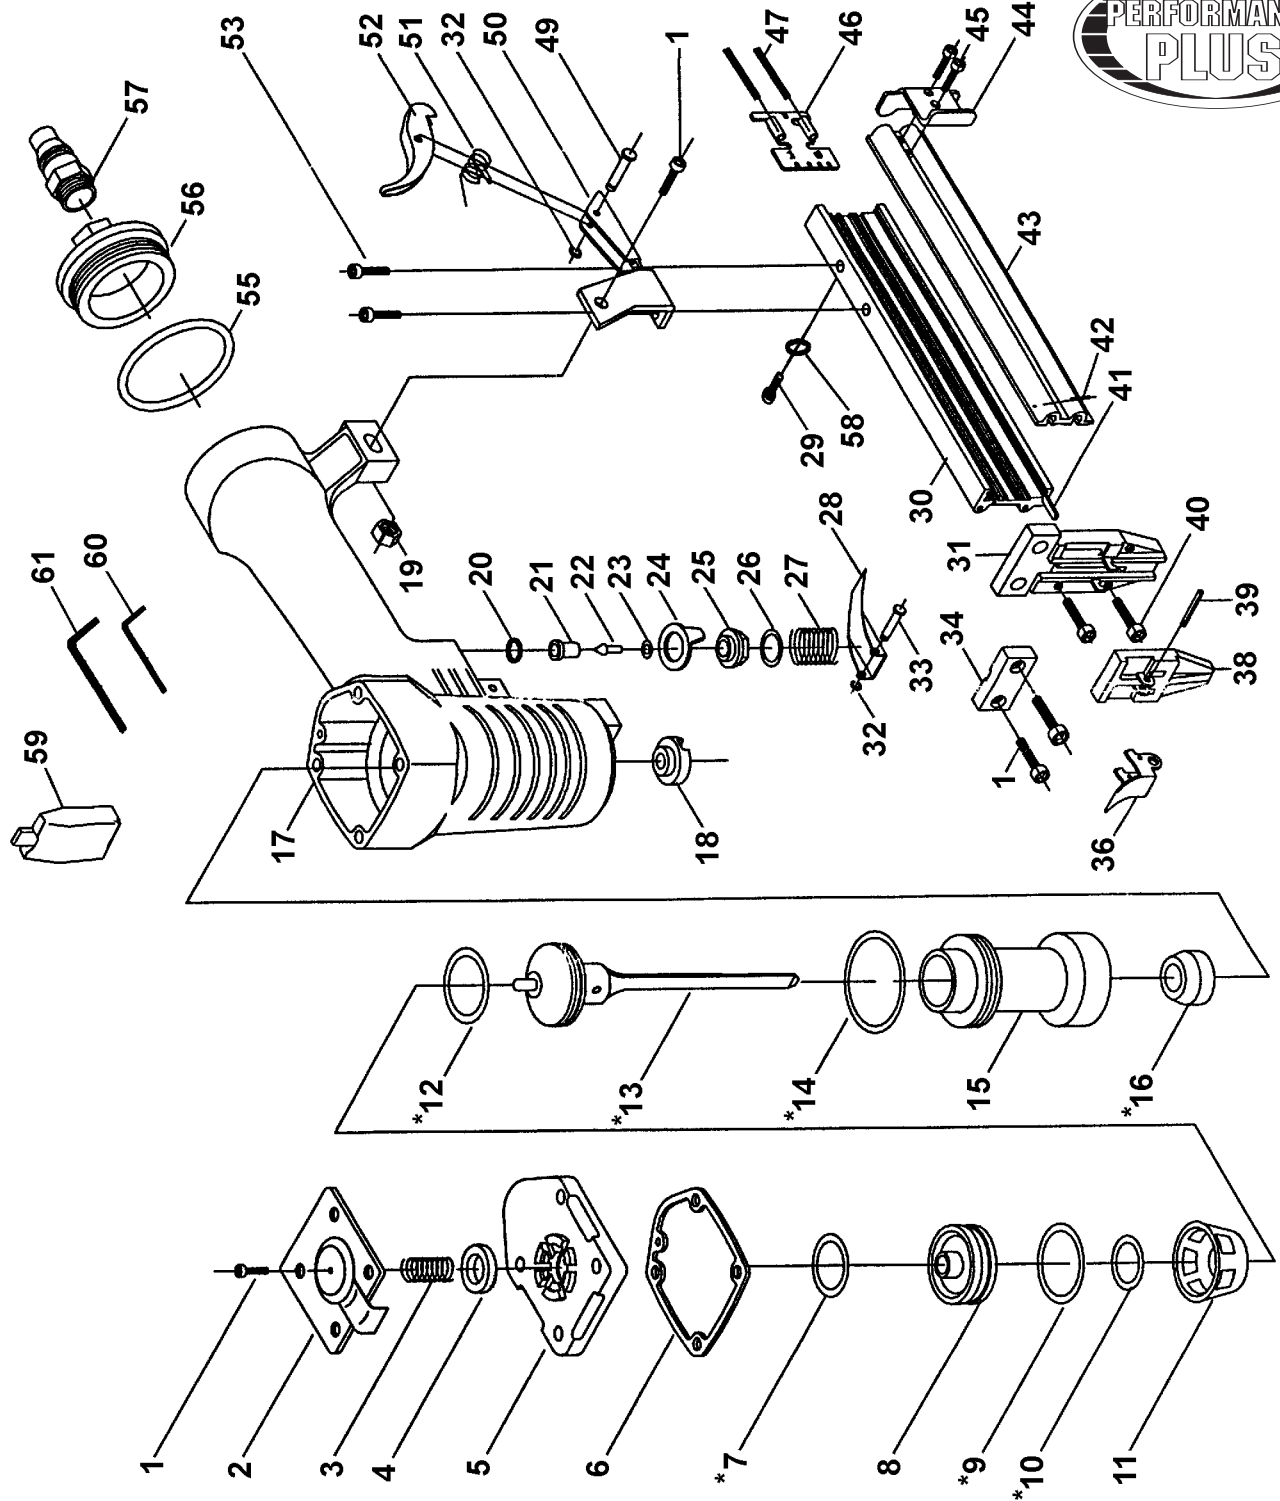

Service Manual / Manuel de Service

18 Ga. Brad Nailer Kit Ens. de Cloueuse de Finition 18 Ja.

Revised/Revisé 08/2008

8125N

Parts Pricing List / Liste de Prix des Pièces

8125N

Diag.	Order # Com.	English Description	Description Française	Qty./Qté.	Price/Prix
1	6181250010	CAP SCREW	BOULON A TETE CYLINDRIQUE	3	\$2.24
2	6181250020	EXHAUST COVER	COUVERCLE D'ECHAPPEMENT	1	\$4.89
3	6181250030	SPRING	RESSORT	1	\$3.74
4	6181250040	SEAL	JOINT D'ETANCHEITE	1	\$3.39
5	6181250050	CYLINDER CAP	CAPUCHON DU CYLINDRE	1	\$10.18
6	6181250060	GASKET	JOINT D'ETANCHEITE	1	\$4.08
7	KW-047	BUMPER/DRIVER/O-RING REPL. KIT	TROUSSE DE REMPL. TIGE/AMOR./JOINT	1	-
8	6181250080	HEAD VALVE PISTON	PISTON DE LA VALVE	1	\$7.99
9	KW-047	BUMPER/DRIVER/O-RING REPL. KIT	TROUSSE DE REMPL. TIGE/AMOR./JOINT	1	-
10	KW-047	BUMPER/DRIVER/O-RING REPL. KIT	TROUSSE DE REMPL. TIGE/AMOR./JOINT	1	-
11	6181250110	RETAINER BASKET	PANIER DE RETENU	1	\$4.54
12	KW-047	BUMPER/DRIVER/O-RING REPL. KIT	TROUSSE DE REMPL. TIGE/AMOR./JOINT	1	-
13	KW-047	BUMPER/DRIVER/O-RING REPL. KIT	TROUSSE DE REMPL. TIGE/AMOR./JOINT	1	-
14	KW-047	BUMPER/DRIVER/O-RING REPL. KIT	TROUSSE DE REMPL. TIGE/AMOR./JOINT	1	-
15	6181250150	CYLINDER	CYLINDRE	1	\$20.30
16	KW-047	BUMPER/DRIVER/O-RING REPL. KIT	TROUSSE DE REMPL. TIGE/AMOR./JOINT	1	-
17	6181250170	BODY W/ RUBBER GRIP	BOITIER AVEC POIGNEE ANTIDER.	1	\$27.43
18	6181250180	SHOULDER BUSHING	BAGUE A EPAULEMENT	1	\$3.74
19	6181250190	HEX. NUT	ECROU HEXAGONAL	1	\$1.55
20	6181250200	SEAL	JOINT D'ETANCHEITE	1	\$2.24
21	6181250210	TRIGGER VALVE HEAD	TETE DE VALVE DE LA GACHETTE	1	\$5.58
22	6181250220	TRIGGER VALVE STEM	TIGE DE LA VALVE	1	\$5.46
23	6181250230	O-RING	JOINT D'ETANCHEITE	1	\$1.90
24	6181250240	SAFETY BRACKET	GUIDE DE SECURITE	1	\$4.20
25	6181250250	TRIGGER VALVE GUIDE	GUIDE DE LA VALVE	1	\$4.89
26	6181250260	O-RING	JOINT D'ETANCHEITE	1	\$2.70
27	6181250270	TRIGGER SPRING	RESSORT DE LA GACHETTE	1	\$3.39
28	6181250280	TRIGGER	GACHETTE	1	\$4.08
29	6181250290	CAP SCREW	BOULON A TETE CYLINDRIQUE	1	\$1.67
30	6181250300	MAGAZINE	CHARGEUR	1	\$22.94
31	6181250310	DRIVER NOSE	NEZ DE LA CLOUEUSE	1	\$20.30
32	6181250320	RETAINING RING ("E")	ANNEAU DE RETENU ("E")	2	\$1.78
33	6181250330	TRIGGER PIN	GOUPILLE DE LA GACHETTE	1	\$3.05
34	6181250340	SPACER PLATE	PLAQUE D'ESPACEMENT	1	\$4.43
36	6181250360	RETAINING CLIP ASS'Y	ATTACHE DE RETENU ASSEMBLE	1	\$5.46
38	6181250380	NOSE COVER	COUVERCLE DU NEZ	1	\$16.04
39	6181250390	SPRING PIN	GOUPILLE A RESSORT	1	\$1.78
40	6181250400	CAP SCREW	BOULON A TETE CYLINDRIQUE	2	\$2.01
41	6181250410	NAIL LINER GUIDE	GUIDE D'ALIGNEMENT DES CLAUS	1	\$4.43
42	6181250420	SPRING PIN	GOUPILLE A RESSORT	1	\$1.55
43	6181250430	MAGAZINE COVER	COUVERCLE DU CHARGEUR	1	\$13.40
44	6181250440	STOP LEVER	LEVIER D'ARRET	1	\$3.39
45	6181250450	CAP SCREW	BOULON A TETE CYLINDRIQUE	2	\$1.90
46	6181250460	PUSHER SUPPORT	SUPPORT-GUIDE	1	\$4.43
47	6181250470	SPRING	RESSORT	2	\$4.54
49	6181250490	LOCK PIN	GOUPILLE DE VERROU	1	\$2.59
50	6181250500	TAIL HANGER	SUPPORT DU CHARGEUR	1	\$5.00