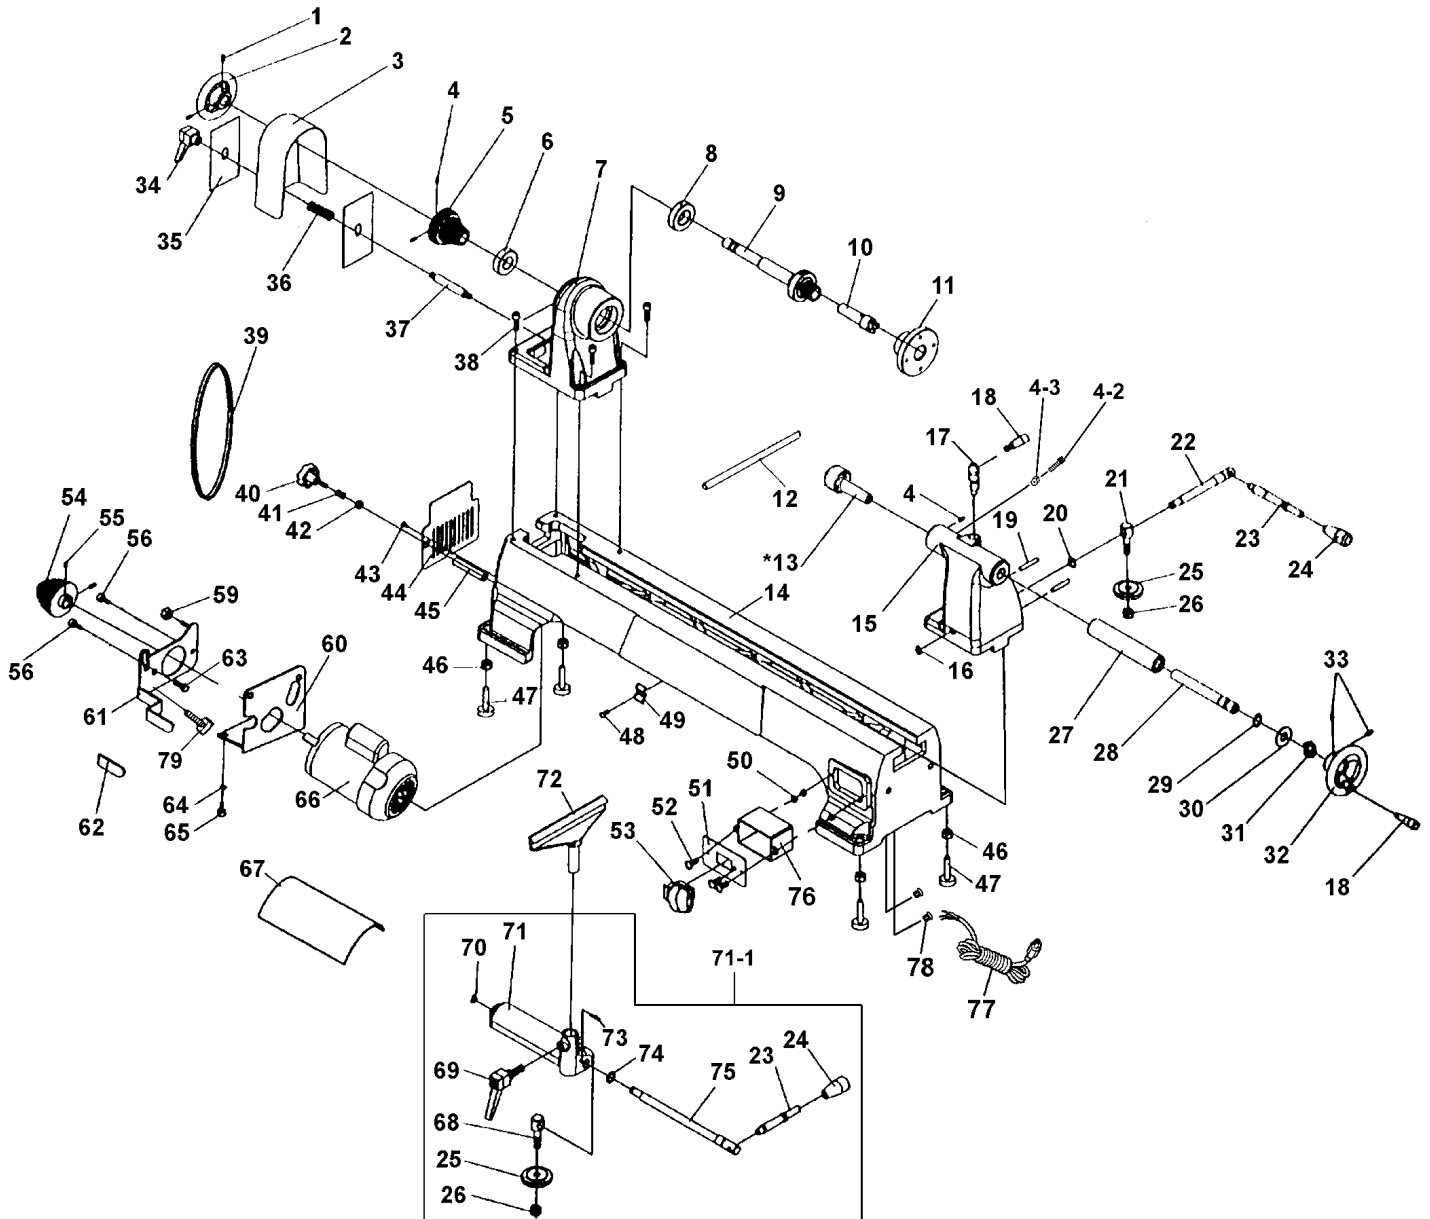

Service Manual / Manuel de Service

10" X 16" Wood Lathe Tour à Bois 10" x 16"

Revised/Revisé 08/2008

KWL-1016C

Parts Pricing List / Liste de Prix des Pièces

KWL-1016C

Diag.	Order # Com.	English Description	Description Française	Qty./Qté.	Price/Prix
1	4510160010	SET SCREW	VIS SANS TETE	1	\$1.67
2	4510160020	HANDWHEEL	MANIVELLE	1	\$21.79
3	4510160030	PULLEY SAFETY COVER	COUVERCLE DE SECURITE	1	\$6.73
4	4510160040	SET SCREW	VIS SANS TETE	3	\$1.67
4-2	4510160042	CAP SCREW	BOULON A TETE CYLINDRIQUE	1	\$1.84
4-3	4510160043	HEX. NUT	ECROU HEX.	1	\$1.55
5	4510160050	SPINDLE PULLEY	POULIE DE L'ARBRE	1	\$15.93
6	4510160060	BALL BEARING	ROULEMENT A BILLES	1	\$13.74
7	4510160070	HEADSTOCK CASTING	TETE EN FONTE	1	\$57.33
8	4510160080	BALL BEARING	ROULEMENT A BILLES	1	\$17.19
9	4510160090	SPINDLE	ARBRE	1	\$40.08
10	4510160100	SPUR CENTER	POINTE FIXE	1	\$13.74
11	4510160110	3" FACEPLATE	PLATEAU DE TOURNAGE 3"	1	\$19.49
12	4510160120	KNOCK OUT BAR	EXTRACTEUR DE POINTE	1	\$4.43
13	KLC-2W	LIVE CENTER	POINTE MOBILE	1	-
14	4510160140	BEDWAY	LIT	1	\$134.38
15	4510160150	TAILSTOCK CASTING	POUPEE	1	\$54.91
16	4510160160	C CLIP	ANNEAU EN C	1	\$1.44
17	4510160170	ECCENTRIC SHAFT	TIGE EXCENTRIQUE	1	\$9.60
18	4510160180	HANDLE	POIGNEE	2	\$5.58
19	4510160190	SPRING PIN	GOUPILLE A RESSORT	2	\$1.78
20	4510160200	C CLIP	ANNEAU EN C	1	\$1.55
21	4510160210	ADJUST SHAFT	TIGE D'AJUSTEMENT	1	\$7.88
22	4510160220	ECCENTRIC SHAFT	TIGE EXCENTRIQUE	1	\$13.63
23	4510160230	LEVER	LEVIER	2	\$11.21
24	4510160240	LEVER KNOB	BOUTON DE LEVIER	2	\$3.28
25	4510160250	SLIDE COLLAR	RONDELLE DE GLISSEMENT	2	\$3.97
26	4510160260	NUT	ECROU	2	\$1.73
27	4510160270	TAILSTOCK QUILL	MANCHON DE LA POUPEE	1	\$22.60
28	4510160280	TAILSTOCK LEAD SCREW	TIGE SANS FIN	1	\$9.03
29	4510160290	C CLIP	ANNEAU EN C	1	\$1.55
30	4510160300	WASHER	RONDELLE	1	\$1.32
31	4510160310	RUBBER SLEEVE	BAGUE EN CAOUTCHOUC	1	\$2.24
32	4510160320	HANDWHEEL	MANIVELLE	1	\$20.30
33	4510160330	SET SCREW	VIS SANS TETE	2	\$1.67
34	4510160340	LOCK HANDLE	POIGNEE DE VERROUILLAGE	1	\$3.74
35	4510160350	GUARD PLATE	PLAQUE PROTECTRICE	2	\$2.47
36	4510160360	COIL SPRING	RESSORT HELICOIDAL	1	\$2.47
37	4510160370	THREADED SHAFT	TIGE FILETEE	1	\$4.77
38	4510160380	CAP SCREW	BOULON A TETE CYLINDRIQUE	4	\$1.73
39	4510160390	RIB BELT (ORIGINAL)	COURROIE EN LANIERE (ORIGINALE)	1	\$13.63
40	4510160400	LOCK KNOB	BOUTON DE VERROUILLAGE	1	\$4.43
41	4510160410	SPRING	RESSORT	1	\$2.24
42	4510160420	SPACER	ESPACEUR	1	\$2.01
43	4510160430	LOCK KNOB	BOUTON DE VERROUILLAGE	1	\$2.59
44	4510160440	PULLEY SAFETY COVER	PLAQUE DE SECURITE	1	\$4.20
45	4510160450	SHAFT	TIGE	1	\$4.31