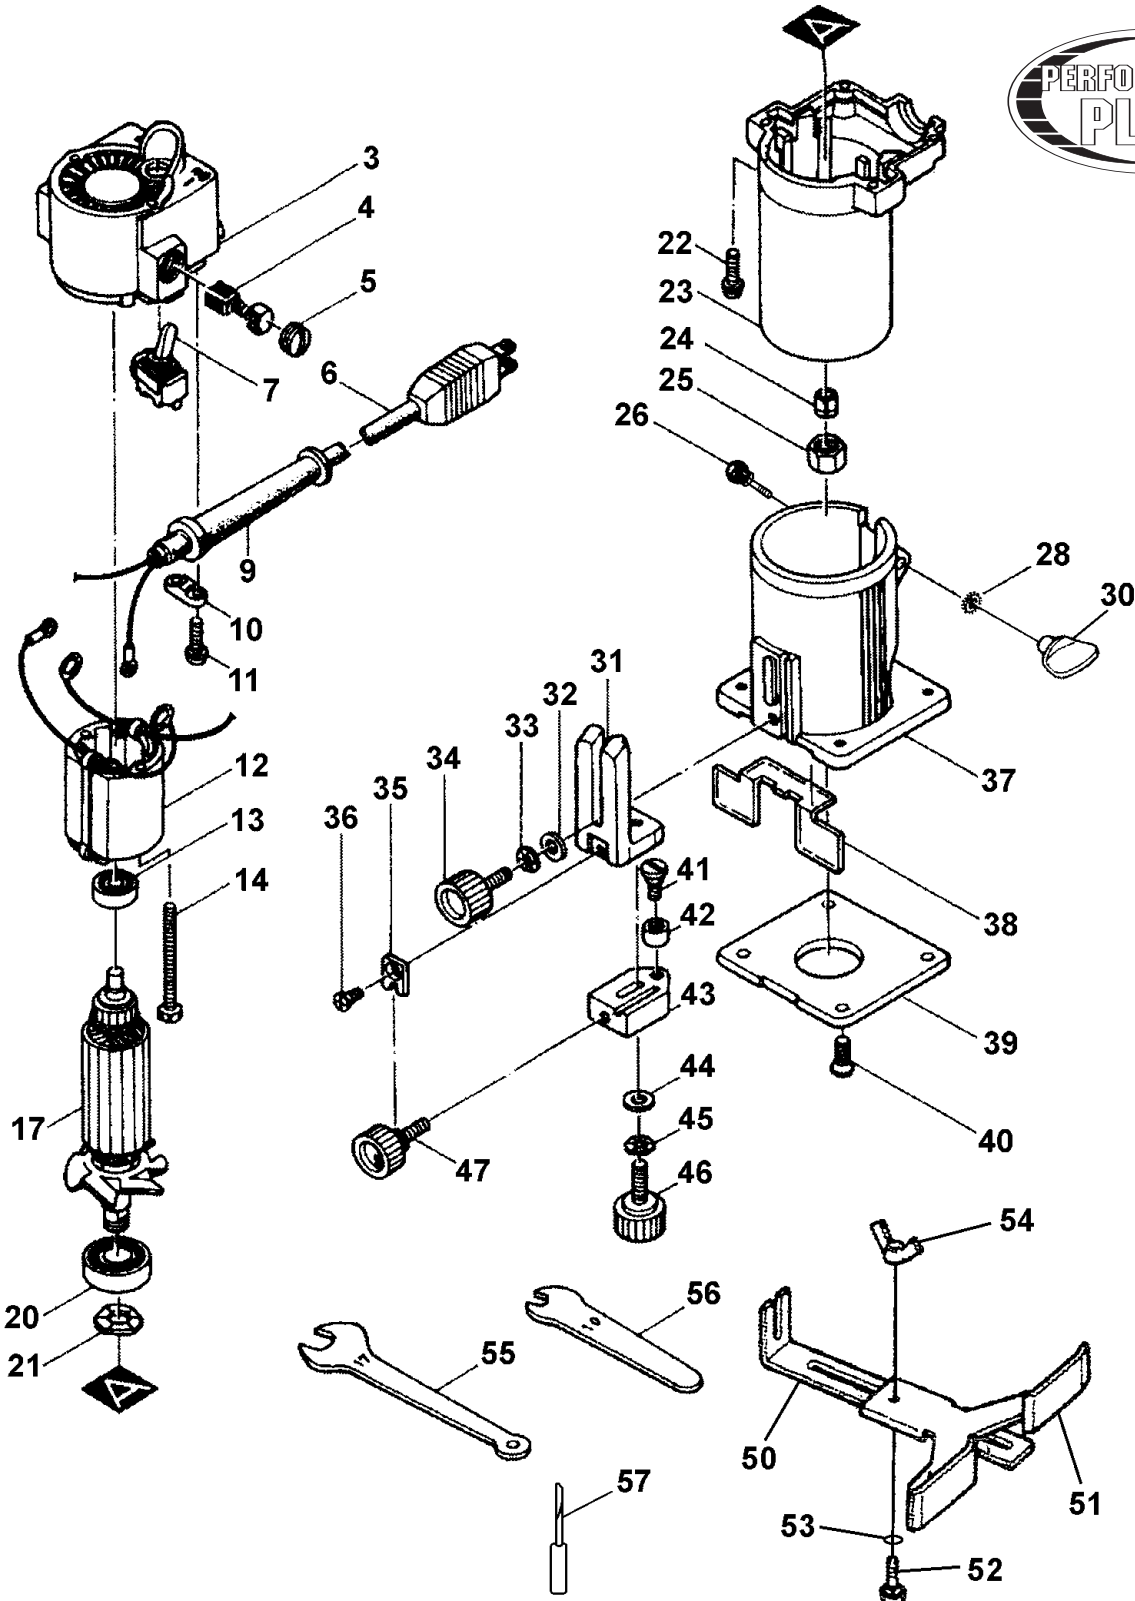

Service Manual / Manuel de Service

1/4" Laminate Trimmer Toupe à Stratifié 1/4"

Revised/Revisé 08/2008

8362

Parts Pricing List / Liste de Prix des Pièces

8362

Diag.	Order # Com.	English Description	Description Française	Qty./Qté.	Price/Prix
3	4983620030	MOTOR HOUSING (TOP)	BOITIER DU MOTEUR (HAUT)	1	\$10.29
4	4983620040	CARBON BRUSH SET (2)	JEU DE BALAI AU CARBONE (2)	1	\$10.29
5	4983620050	BRUSH CAP	CAPUCHON DES BALAIS	2	\$2.59
6	4983620060	POWER CORD	CORDON D'ALIMENTATION	1	\$16.04
7	4983620070	SWITCH	INTERRUPTEUR	1	\$13.74
9	4983620090	CORD PROTECTOR	PROTEGE CORDON	1	\$3.39
10	4983620100	CORD CLAMP	ATTACHE CORDON	1	\$2.24
11	4983620110	TAPPING SCREW (POINTED)	VIS AUTOTARAUDEUSE	2	\$1.67
12	4983620120	FIELD COIL	BOBINE D'ENTRAINEMENT	1	\$20.64
13	4983620130	BALL BEARING	ROULEMENT A BILLES	1	\$14.43
14	4983620140	TAPPING SCREW (POINTED)	VIS AUTOTARAUDEUSE	2	\$2.82
17	4983620170	ARMATURE	ARMATURE	1	\$26.39
20	4983620200	BALL BEARING	ROULEMENT A BILLES	1	\$12.25
21	4983620210	WAVE WASHER	RONDELLE ONDULEE	1	\$1.78
22	4983620220	TAPPING SCREW (POINTED)	VIS AUTOTARAUDEUSE	3	\$1.78
23	4983620230	MOTOR HOUSING	BOITIER DU MOTEUR	1	\$11.44
24	4983620240	COLLET CONE	COLLET EN CONE	1	\$3.39
25	4983620250	COLLET NUT	ECROU DU COLLET	1	\$4.31
26	4983620260	KNOB	BOUTON	1	\$4.54
28	4983620280	PLASTIC GEAR	ENGRENAGE EN PLASTIQUE	1	\$2.82
30	4983620300	LOCKING KNOB (FEMALE THREAD)	BOUTON DE VERR. (FILET FEMELLE)	1	\$4.31
31	4983620310	GUIDE HOLDER	SUPPORT DU GUIDE	1	\$5.69
32	4983620320	WASHER	RONDELLE	1	\$1.55
33	4983620330	WAVE WASHER	RONDELLE ONDULEE	1	\$1.90
34	4983620340	KNOB	BOUTON	1	\$4.54
35	4983620350	HOOK	CROCHET	1	\$2.47
36	4983620360	COUNTERSUNK HEAD SCREW	VIS A TETE FRAISEE	1	\$1.67
37	4983620370	BASE	BASE	1	\$10.29
38	4983620380	CHIP DEFLECTOR	DEFLECTEUR A COPEAUX	1	\$3.39
39	4983620390	BASE PROTECTOR	PROTECTEUR DE LA BASE	1	\$5.58
40	4983620400	COUNTERSUNK HEAD SCREW	VIS A TETE FRAISEE	4	\$1.67
41	4983620410	SPECIAL SCREW	VIS SPECIALE	1	\$2.47
42	4983620420	ROLLER	ROULEAU	1	\$2.93
43	4983620430	TRIMMER GUIDE	GUIDE A EBARBER	1	\$5.46
44	4983620440	WASHER	RONDELLE	1	\$1.55
45	4983620450	WAVE WASHER	RONDELLE ONDULEE	1	\$1.90
46	4983620460	KNOB	BOUTON	1	\$4.54
47	4983620470	KNOB WITH SLOT	BOUTON AVEC RAINURE	1	\$4.43
50	4983620500	GUIDE PLATE	PLAQUE GUIDE	1	\$4.31
51	4983620510	STRAIGHT GUIDE	GUIDE DROIT	1	\$4.31
52	4983620520	SPECIAL CARRIAGE BOLT	BOULON A CARROSSERIE SPECIAL	1	\$2.59
53	4983620530	SPECIAL WASHER	RONDELLE SPECIALE	1	\$1.78
54	4983620540	WING NUT	ECROU PAILLON	1	\$2.01
55	4983620550	OPEN END WRENCH (#17)	CLE OUVERTE (#17)	1	\$6.84
56	4983620560	OPEN END WRENCH (#10)	CLE OUVERTE (#10)	1	\$6.27
57	KW-086	1/4" STRAIGHT BIT	MECHE A TOUPIE DROITE 1/4"	1	-
	498362MBIL	BILINGUAL MANUAL 8362	MANUEL BILINGUE 8362	1	\$15.00