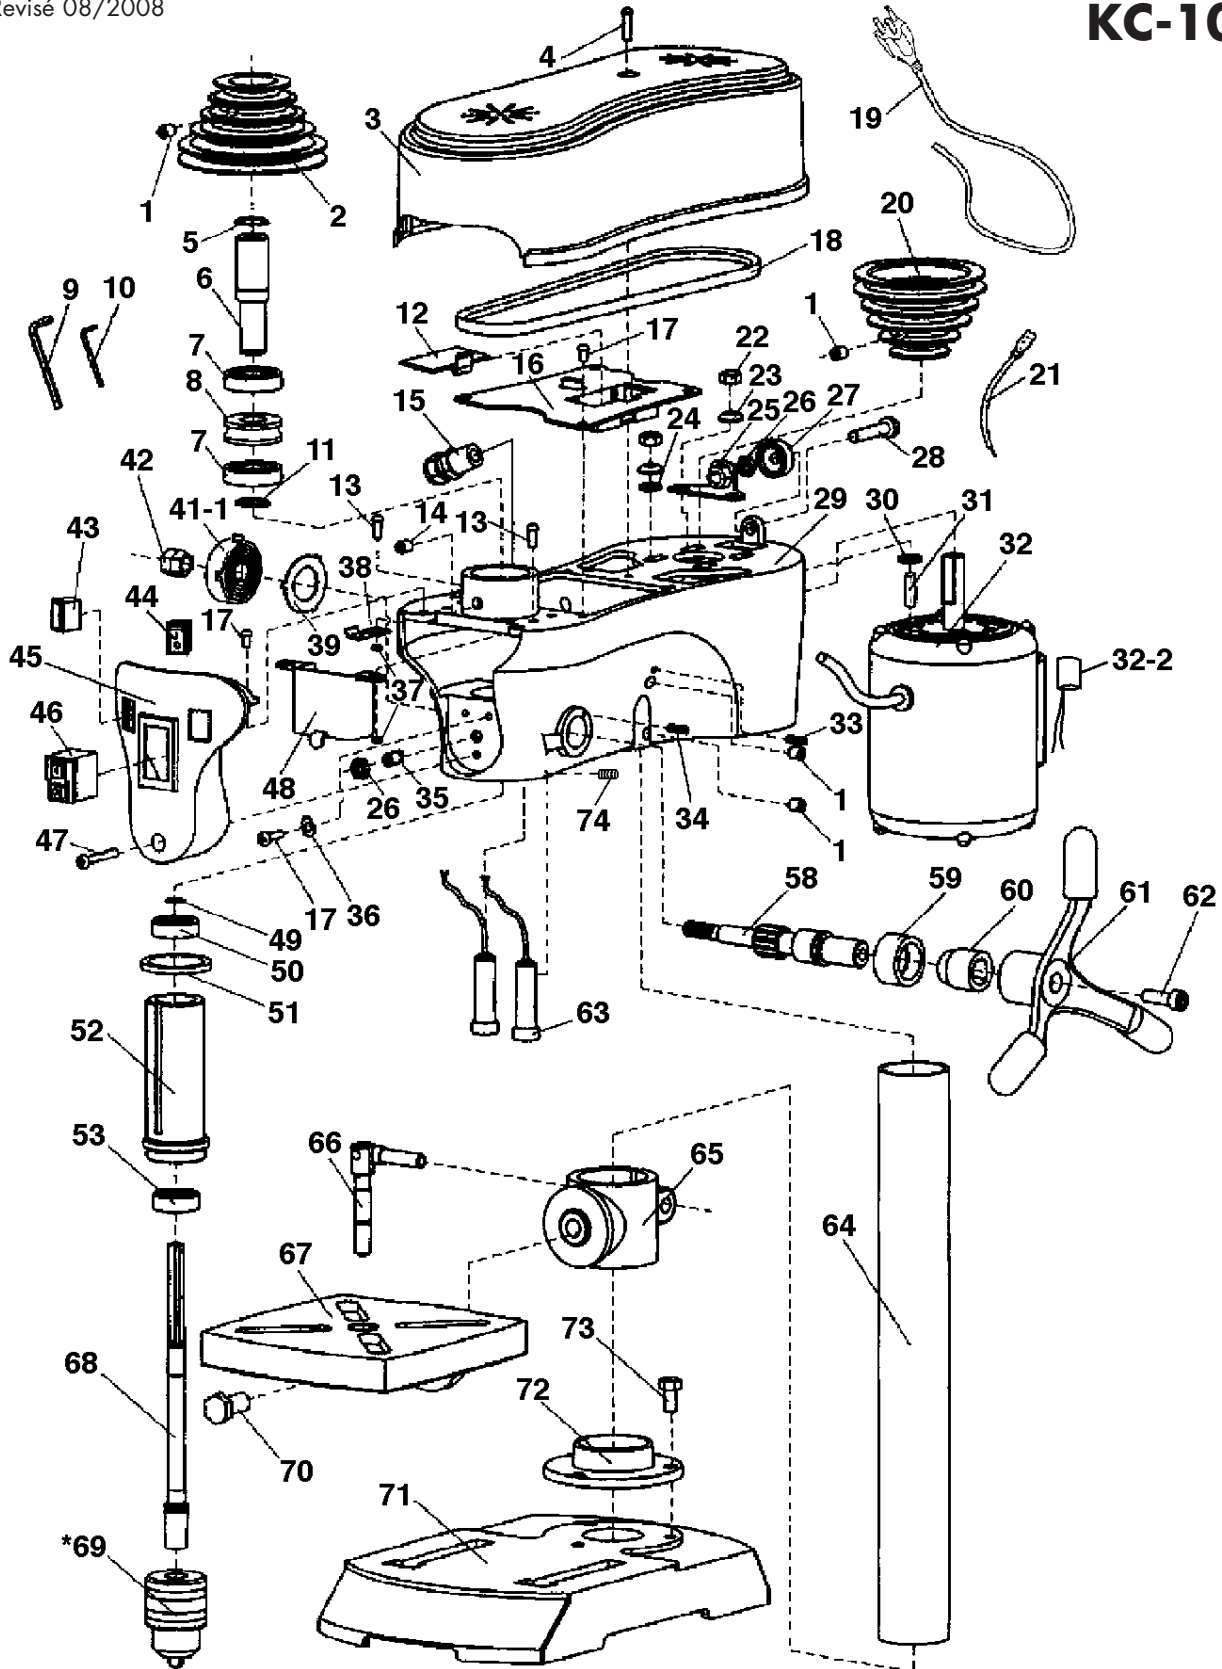

Service Manual / Manuel de Service

8" Drill Press with Dual Laser Guide System Perceuse à Colonne 8" avec Guide de Laser Double

Revised/Revisé 08/2008

KC-1088L

Parts Pricing List / Liste de Prix des Pièces

KC-1088L

Diag.	Order # Com.	English Description	Description Française	Qty./Qté.	Price/Prix
1	4010880010	SET SCREW	VIS SANS TETE	4	$2.01
2	4010880020	SPINDLE PULLEY	POULIE DE L'ARBRE	1	$19.49
3	4010880030	PULLEY COVER	COUVERCLE DES POULIES	1	$13.74
4	4010880040	SCREW	VIS	1	$1.55
5	4010880050	RETAINING RING	ANNEAU DE RETENU	1	$1.90
6	4010880060	PULLEY INSERT	MANCHON	1	$11.44
7	4010880070	BALL BEARING	ROULEMENT A BILLES	2	$10.29
8	4010880080	SPACER	ESPACEUR	1	$3.16
9	4010880090	HEX. KEY	CLE HEXAGONALE	1	$2.70
10	4010880100	HEX. KEY	CLE HEXAGONALE	1	$3.05
11	4010880110	RETAINING RING	ANNEAU DE RETENU	1	$1.67
12	4010880120	BATTERY COVER	COUVERCLE DU COMP. DES BATTERIES	1	$3.28
13	4010880130	SCREW	VIS	4	$1.55
14	4010880140	SET SCREW	VIS SANS TETE	1	$1.32
15	4010880150	STRAIN RELIEF	ATTACHE CORDON	1	$1.44
16	4010880160	BATTERY COMPARTMENT	COMPARTIMENT DES BATTERIES	1	$11.21
17	4010880170	SCREW	VIS	7	$1.55
18	4010880180	V-BELT	COURROIE EN V	1	$10.29
19	4010880190	POWER CORD	CORDON D'ALIMENTATION	1	$8.91
20	4010880200	MOTOR PULLEY	POULIE DU MOTEUR	1	$20.07
21	4010880210	LEAD WIRE	FIL DE JONCTION	1	$2.82
22	4010880220	NUT	ECROU	4	$1.55
23	4010880230	SPRING WASHER	RONDELLE A RESSORT	4	$1.44
24	4010880240	WASHER	RONDELLE	4	$1.44
25	4010880250	MOTOR ADJUST PLATE	PLAQUE D'AJUSTEMENT	1	$5.35
26	4010880260	HEX. NUT	ECROU HEXAGONAL	1	$1.44
27	4010880270	BELT TENSION KNOB	BOUTON DE TENSION	1	$3.28
28	4010880280	MOTOR STOP SHAFT	TIGE D'ARRET FILETEE	1	$3.39
29	4010880290	HEAD	TETE	1	$41.23
30	4010880300	WASHER	RONDELLE	4	$1.44
31	4010880310	THREADED SHAFT	TIGE FILETEE	4	$2.24
32	4010880320	MOTOR	MOTEUR	1	$63.25
32-2	4010880322	RUNNING CAPACITOR	CONDENSATEUR D'OPERATION	1	$21.79
33	4010880330	SPRING PIN	GOUPILLE A RESSORT	1	$1.32
34	4010880340	SPRING PIN	GOUPILLE A RESSORT	1	$1.32
35	4010880350	SPECIAL SCREW	VIS SPECIALE	1	$1.78
36	4010880360	SPRING WASHER	RONDELLE A RESSORT	1	$1.32
37	4010880370	WASHER	RONDELLE	2	$1.32
38	4010880380	CORD HOLDER	ATTACHE CORDON	1	$2.01
39	4010880390	SPRING RETAINER	RETENEUR DE RESSORT	1	$1.90
41-1	4010880411	SPRING TENSION ASS'Y	RESSORT ASSEMBLE	1	$9.14
42	4010880420	THIN HEX. NUT	ECROU HEXAGONAL MINCE	2	$2.13
43	4010880430	POWER INDICATOR	INDICATEUR DE COURANT	1	$3.39
44	4010880440	LASER ON/OFF SWITCH	INTERRUPTEUR POUR LASER	1	$7.76
45	4010880450	SWITCH HOUSING	BOITIER DE L'INTERRUPTEUR	1	$10.29
46	4010880460	SWITCH (2 PRONG)	INTERRUPTEUR (2 PATTES)	1	$7.65
47	4010880470	SCREW	VIS	1	$1.55

Pricing subject to change without prior notice. / Prix sujet à changement sans préavis.