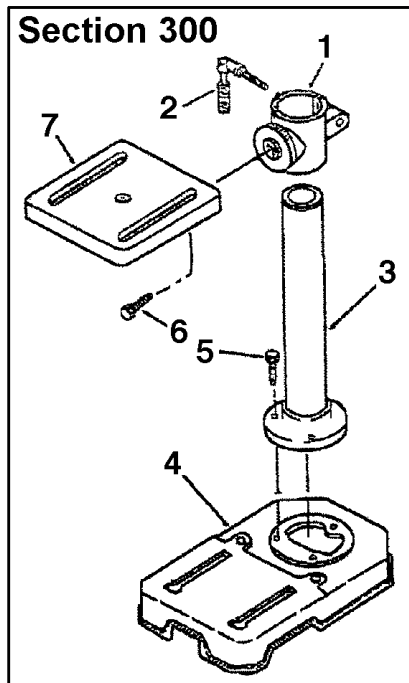

Service Manual / Manuel de Service

8" Drill Press Perceuse À Colonne 8"

Revised/Revisé 08/2008

Pulley Cover, Quill and Table Parts Diagram /
Diagramme des Pièces du Couvercle des Poulies,
du Manchon et de la Table

KC-108C

Parts Pricing List / Liste de Prix des Pièces

KC-108C

Diag.	Order # Com.	English Description	Description Française	Qty./Qté.	Price/Prix
1	4001080010	HEAD	TETE	1	$68.94
2	4001080020	NYLON NUT	ECROU EN NYLON	1	$1.67
3	4001080030	WASHER	RONDELLE	2	$1.50
4	4001080040	HEX. BOLT	BOULON HEXAGONAL	2	$1.84
5	4001080050	MOTOR PULLEY	POULIE DU MOTEUR	1	$22.94
6	4001080060	SET SCREW	VIS SANS TETE	1	$1.55
7	4001080070	MOTOR	MOTEUR	1	$63.25
7-2	4001080072	STARTING CAPACITOR	CONDENSATEUR DE DEMARRAGE	1	$21.79
8	4001080080	MOTOR STOP	BUTEE DU MOTEUR	1	$5.58
9	4001080090	MOTOR STOP SPRING	RESSORT DE BUTEE DU MOTEUR	1	$4.31
10	4001080100	MOTOR ADJUSTING KNOB	BOUTON DE REGLAGE DU MOTEUR	1	$3.28
11	4001080110	SET SCREW	VIS SANS TETE	2	$1.90
12	4001080120	KNOB	BOUTON	3	$3.97
13	4001080130	HANDLE ROD	TIGE DE LA POIGNEE	3	$8.45
14	4001080140	PINION SHAFT	ARBRE DU PIGNON	1	$24.55
15	4001080150	HEX. NUT	ECROU HEXAGONAL	1	$1.55
16	4001080160	SET SCREW	VIS SANS TETE	1	$1.90
17	4001080170	TOOTH WASHER	RONDELLE DENTELEE	1	$1.67
18	4001080180	PAN HD. SCREW	VIS	1	$1.55
19	4001080190	SWITCH BOX	BOITIER DE L'INTERRUPTEUR	1	$8.45
20	4001080200	SCREW	VIS	2	$1.55
21	4001080210	SWITCH (4 PRONG)	INTERRUPTEUR (4 PATTES)	1	$11.49
22	4001080220	SELF TAPPING SCREW	VIS AUTOTARAUDEUSE	2	$1.55
23	4001080230	SWITCH PLATE	PLAQUE DE L'INTERRUPTEUR	1	$3.39
24	4001080240	SWITCH KEY	CLE DE SECURITE	1	$3.39
25	4001080250	WIRE CONNECTOR	CONNECTEUR DE FIL	3	$2.59
26	4001080260	SPRING SEAT	SIEGE DU RESSORT	2	$3.62
27	4001080270	SPRING RETAINER	SUPPORT DU RESSORT	1	$2.70
28-1	4001080281	SPRING & CAP ASS.	RESSORT ET COUVERCLE ASS.	1	$11.44
30	4001080300	HEX. NUT	ECROU HEXAGONAL	2	$1.61
31	4001080310	HEX. NUT	ECROU HEXAGONAL	2	$1.67
32	4001080320	POINTER	INDICATEUR	1	$1.78
33	4001080330	POWER CORD	CORDON D'ALIMENTATION	1	$14.89
34	4001080340	ALLEN KEY (4MM)	CLE HEXAGONALE (4MM)	1	$2.70
	400108MBIL	BILINGUAL MANUAL KC-108C	MANUEL BILINGUE KC-108C	1	$15.00