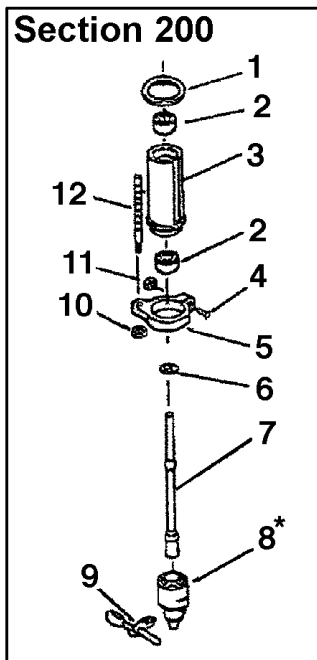

Service Manual / Manuel de Service

8" Drill Press Perceuse À Colonne 8"

Revised/Revisé 08/2008

Pulley Cover, Quill and Table Parts Diagram /
Diagramme des Pièces du Couvercle des Poulies,
du Manchon et de la Table

KC-108C

Parts Pricing List / Liste de Prix des Pièces

KC-108C

Diag.	Order # Com.	English Description	Description Française	Qty./Qté.	Price/Prix
1	4001080010	HEAD	TETE	1	$68.94
2	4001080020	NYLON NUT	ECROU EN NYLON	1	$1.67
3	4001080030	WASHER	RONDELLE	2	$1.50
4	4001080040	HEX. BOLT	BOULON HEXAGONAL	2	$1.84
5	4001080050	MOTOR PULLEY	POULIE DU MOTEUR	1	$22.94
6	4001080060	SET SCREW	VIS SANS TETE	1	$1.55
7	4001080070	MOTOR	MOTEUR	1	$63.25
7-2	4001080072	STARTING CAPACITOR	CONDENSATEUR DE DEMARRAGE	1	$21.79
8	4001080080	MOTOR STOP	BUTEE DU MOTEUR	1	$5.58
9	4001080090	MOTOR STOP SPRING	RESSORT DE BUTEE DU MOTEUR	1	$4.31
10	4001080100	MOTOR ADJUSTING KNOB	BOUTON DE REGLAGE DU MOTEUR	1	$3.28
11	4001080110	SET SCREW	VIS SANS TETE	2	$1.90
12	4001080120	KNOB	BOUTON	3	$3.97
13	4001080130	HANDLE ROD	TIGE DE LA POIGNEE	3	$8.45
14	4001080140	PINION SHAFT	ARBRE DU PIGNON	1	$24.55
15	4001080150	HEX. NUT	ECROU HEXAGONAL	1	$1.55
16	4001080160	SET SCREW	VIS SANS TETE	1	$1.90
17	4001080170	TOOTH WASHER	RONDELLE DENTELEE	1	$1.67
18	4001080180	PAN HD. SCREW	VIS	1	$1.55
19	4001080190	SWITCH BOX	BOITIER DE L'INTERRUPTEUR	1	$8.45
20	4001080200	SCREW	VIS	2	$1.55
21	4001080210	SWITCH (4 PRONG)	INTERRUPTEUR (4 PATTES)	1	$11.49
22	4001080220	SELF TAPPING SCREW	VIS AUTOTARAUDEUSE	2	$1.55
23	4001080230	SWITCH PLATE	PLAQUE DE L'INTERRUPTEUR	1	$3.39
24	4001080240	SWITCH KEY	CLE DE SECURITE	1	$3.39
25	4001080250	WIRE CONNECTOR	CONNECTEUR DE FIL	3	$2.59
26	4001080260	SPRING SEAT	SIEGE DU RESSORT	2	$3.62
27	4001080270	SPRING RETAINER	SUPPORT DU RESSORT	1	$2.70
28-1	4001080281	SPRING & CAP ASS.	RESSORT ET COUVERCLE ASS.	1	$11.44
30	4001080300	HEX. NUT	ECROU HEXAGONAL	2	$1.61
31	4001080310	HEX. NUT	ECROU HEXAGONAL	2	$1.67
32	4001080320	POINTER	INDICATEUR	1	$1.78
33	4001080330	POWER CORD	CORDON D'ALIMENTATION	1	$14.89
34	4001080340	ALLEN KEY (4MM)	CLE HEXAGONALE (4MM)	1	$2.70
	400108MBIL	BILINGUAL MANUAL KC-108C	MANUEL BILINGUE KC-108C	1	$15.00