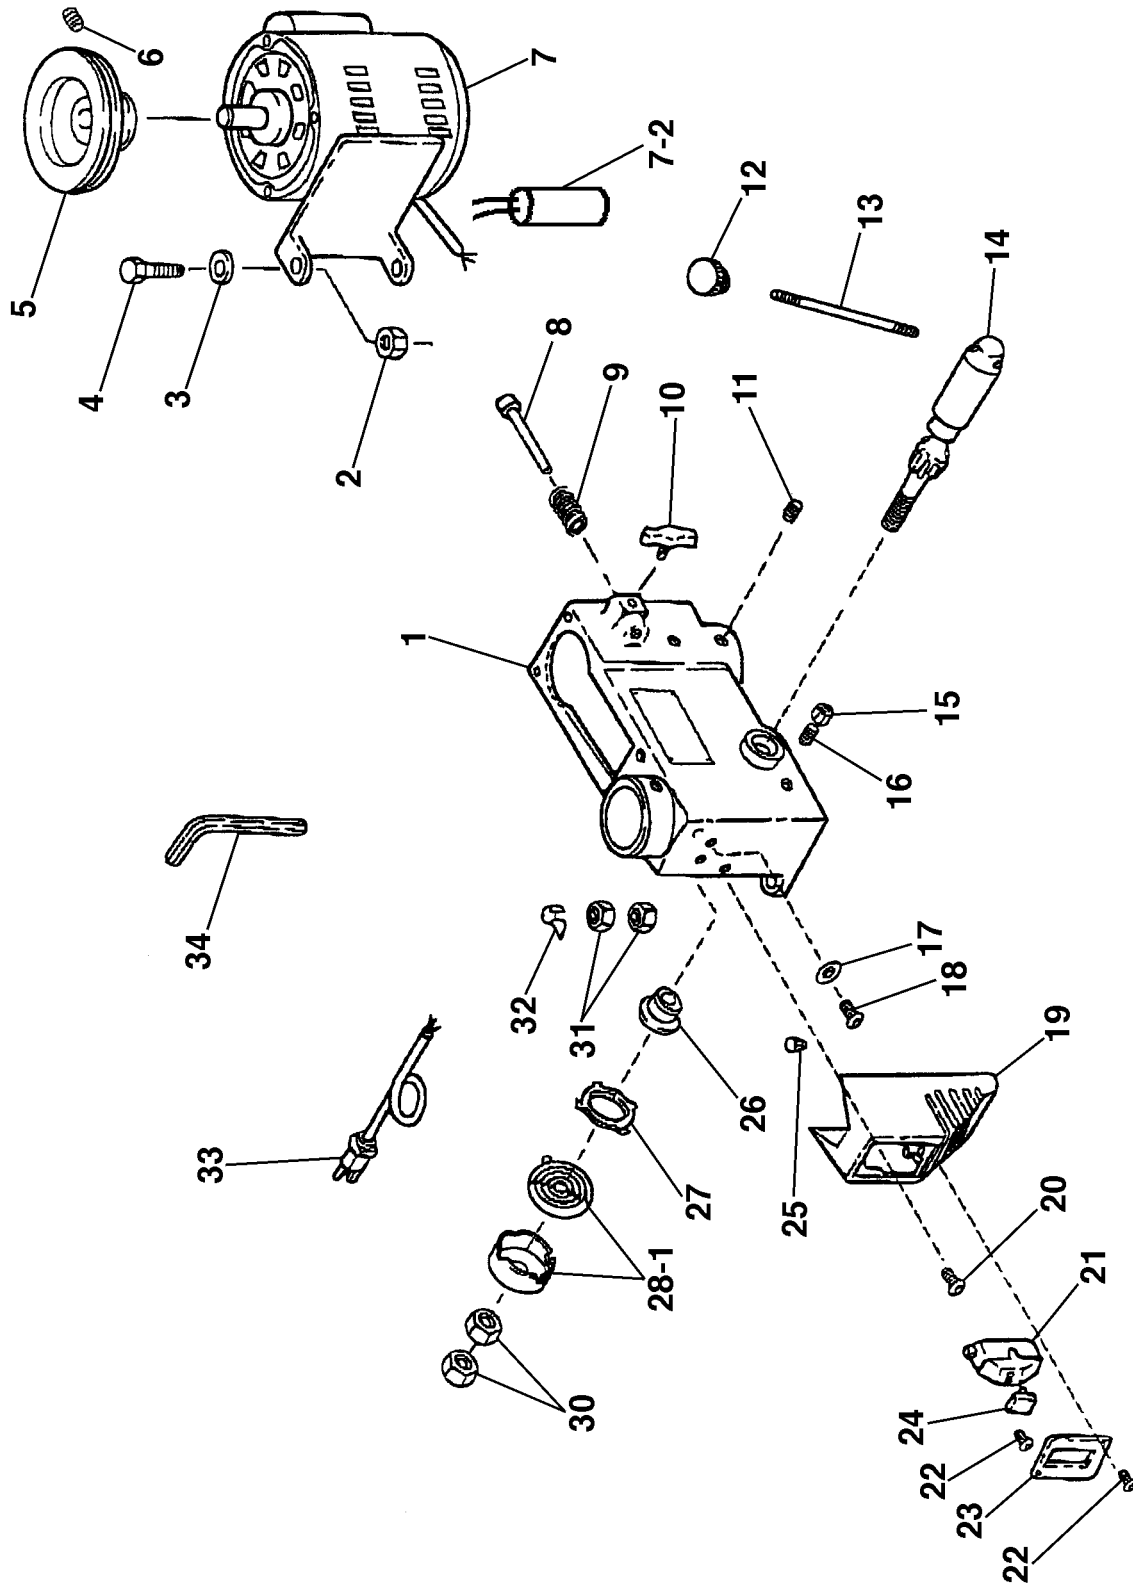

Service Manual / Manuel de Service

8" Drill Press Perceuse À Colonne 8"

Revised/Revisé 08/2008

Head Parts Diagram / Diagramme des Pièces de la Tête

KC-108C