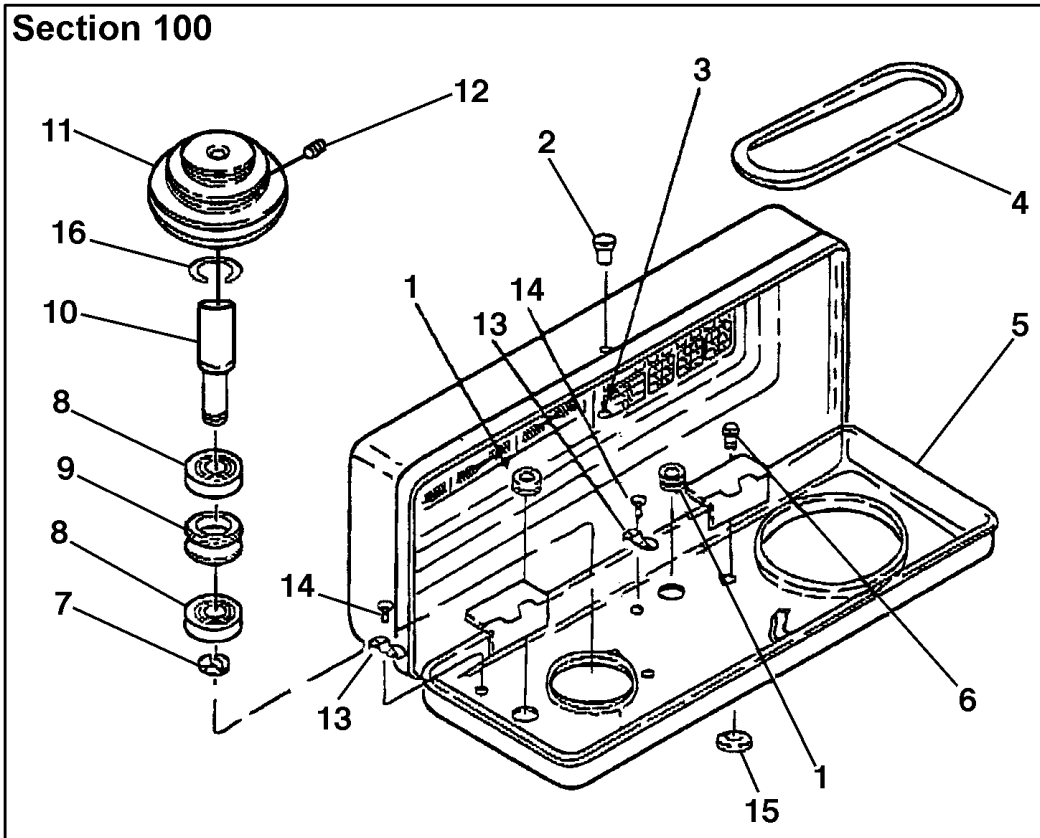

Service Manual / Manuel de Service

8" Drill Press Perceuse À Colonne 8"

Revised/Revisé 08/2008

Pulley Cover, Quill and Table Parts Diagram /
Diagramme des Pièces du Couvercle des Poulies,
du Manchon et de la Table

KC-108C

Parts Pricing List / Liste de Prix des Pièces

KC-108C

Diag.	Order # Com.	English Description	Description Française	Qty./Qté.	Price/Prix
1	4001080010	HEAD	TETE	1	$68.94
2	4001080020	NYLON NUT	ECROU EN NYLON	1	$1.67
3	4001080030	WASHER	RONDELLE	2	$1.50
4	4001080040	HEX. BOLT	BOULON HEXAGONAL	2	$1.84
5	4001080050	MOTOR PULLEY	POULIE DU MOTEUR	1	$22.94
6	4001080060	SET SCREW	VIS SANS TETE	1	$1.55
7	4001080070	MOTOR	MOTEUR	1	$63.25
7-2	4001080072	STARTING CAPACITOR	CONDENSATEUR DE DEMARRAGE	1	$21.79
8	4001080080	MOTOR STOP	BUTEE DU MOTEUR	1	$5.58
9	4001080090	MOTOR STOP SPRING	RESSORT DE BUTEE DU MOTEUR	1	$4.31
10	4001080100	MOTOR ADJUSTING KNOB	BOUTON DE REGLAGE DU MOTEUR	1	$3.28
11	4001080110	SET SCREW	VIS SANS TETE	2	$1.90
12	4001080120	KNOB	BOUTON	3	$3.97
13	4001080130	HANDLE ROD	TIGE DE LA POIGNEE	3	$8.45
14	4001080140	PINION SHAFT	ARBRE DU PIGNON	1	$24.55
15	4001080150	HEX. NUT	ECROU HEXAGONAL	1	$1.55
16	4001080160	SET SCREW	VIS SANS TETE	1	$1.90
17	4001080170	TOOTH WASHER	RONDELLE DENTELEE	1	$1.67
18	4001080180	PAN HD. SCREW	VIS	1	$1.55
19	4001080190	SWITCH BOX	BOITIER DE L'INTERRUPTEUR	1	$8.45
20	4001080200	SCREW	VIS	2	$1.55
21	4001080210	SWITCH (4 PRONG)	INTERRUPTEUR (4 PATTES)	1	$11.49
22	4001080220	SELF TAPPING SCREW	VIS AUTOTARAUDEUSE	2	$1.55
23	4001080230	SWITCH PLATE	PLAQUE DE L'INTERRUPTEUR	1	$3.39
24	4001080240	SWITCH KEY	CLE DE SECURITE	1	$3.39
25	4001080250	WIRE CONNECTOR	CONNECTEUR DE FIL	3	$2.59
26	4001080260	SPRING SEAT	SIEGE DU RESSORT	2	$3.62
27	4001080270	SPRING RETAINER	SUPPORT DU RESSORT	1	$2.70
28-1	4001080281	SPRING & CAP ASS.	RESSORT ET COUVERCLE ASS.	1	$11.44
30	4001080300	HEX. NUT	ECROU HEXAGONAL	2	$1.61
31	4001080310	HEX. NUT	ECROU HEXAGONAL	2	$1.67
32	4001080320	POINTER	INDICATEUR	1	$1.78
33	4001080330	POWER CORD	CORDON D'ALIMENTATION	1	$14.89
34	4001080340	ALLEN KEY (4MM)	CLE HEXAGONALE (4MM)	1	$2.70
	400108MBIL	BILINGUAL MANUAL KC-108C	MANUEL BILINGUE KC-108C	1	$15.00