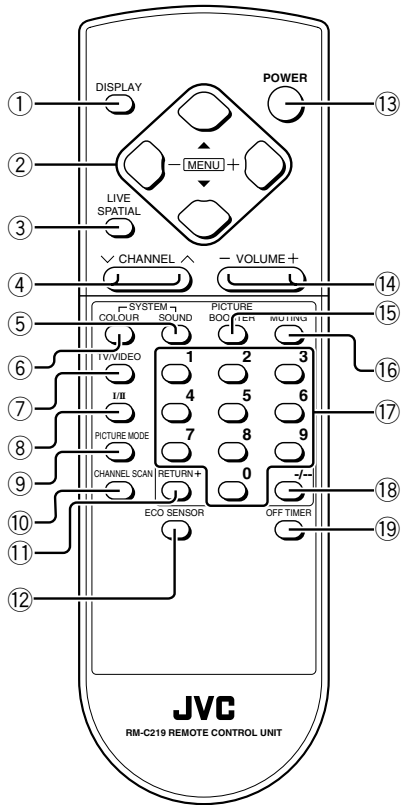

Locations

Locations of remote control buttons

①	DISPLAY button	p.19
②	MENU buttons	
	• MENU ▲/▼ buttons	
	• MENU -/+ buttons	
③	LIVE SPATIAL button	p.16
④	CHANNEL ∇/∧ buttons	p.12
⑤	SOUND SYSTEM button	p.15
⑥	COLOUR SYSTEM button	p.15
⑦	TV/VIDEO button	p.14
⑧	A2 Bilingual button	p.17
⑨	PICTURE MODE button	p.15
⑩	CHANNEL SCAN button	p.20
⑪	RETURN + button	p.20
⑫	ECO SENSOR button	p.19
⑬	POWER button	p.6,12,13
⑭	VOLUME -/+ buttons	p.13
⑮	PICTURE BOOSTER button	p.17
⑯	MUTING button	p.16
⑰	Number buttons	p.12
⑱	-/-- button	p.12
⑲	OFF TIMER button	p.19

No. 56035

Locations

Locations of front panel buttons and lamps

①	MENU buttons	p.24
	• MENU button	
	• MENU -/+ buttons	
②	CHANNEL ∇/∧ buttons	p.13
③	VOLUME -/+ buttons	p.13
④	ECO sensor	
⑤	Remote control sensor	
⑥	ON TIMER lamp	p.21
⑦	POWER lamp	p.6,13
⑧	Main power button	p.6,13