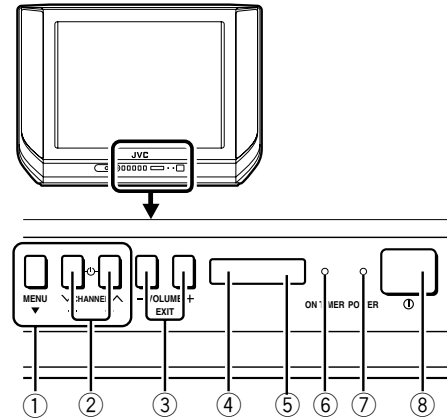

Locations

Locations of remote control buttons

①	DISPLAY button	p.19
②	MENU buttons	
	• MENU ▲/▼ buttons	
	• MENU -/+ buttons	
③	LIVE SPATIAL button	p.16
④	CHANNEL ∇/∧ buttons	p.12
⑤	SOUND SYSTEM button	p.15
⑥	COLOUR SYSTEM button	p.15
⑦	TV/VIDEO button	p.14
⑧	A2 Bilingual button	p.17
⑨	PICTURE MODE button	p.15
⑩	CHANNEL SCAN button	p.20
⑪	RETURN + button	p.20
⑫	ECO SENSOR button	p.19
⑬	POWER button	p.6,12,13
⑭	VOLUME -/+ buttons	p.13
⑮	PICTURE BOOSTER button	p.17
⑯	MUTING button	p.16
⑰	Number buttons	p.12
⑱	-/-- button	p.12
⑲	OFF TIMER button	p.19

No. 56035

Locations

Locations of front panel buttons and lamps

①	MENU buttons	p.24
	• MENU button	
	• MENU -/+ buttons	
②	CHANNEL ∇/∧ buttons	p.13
③	VOLUME -/+ buttons	p.13
④	ECO sensor	
⑤	Remote control sensor	
⑥	ON TIMER lamp	p.21
⑦	POWER lamp	p.6,13
⑧	Main power button	p.6,13