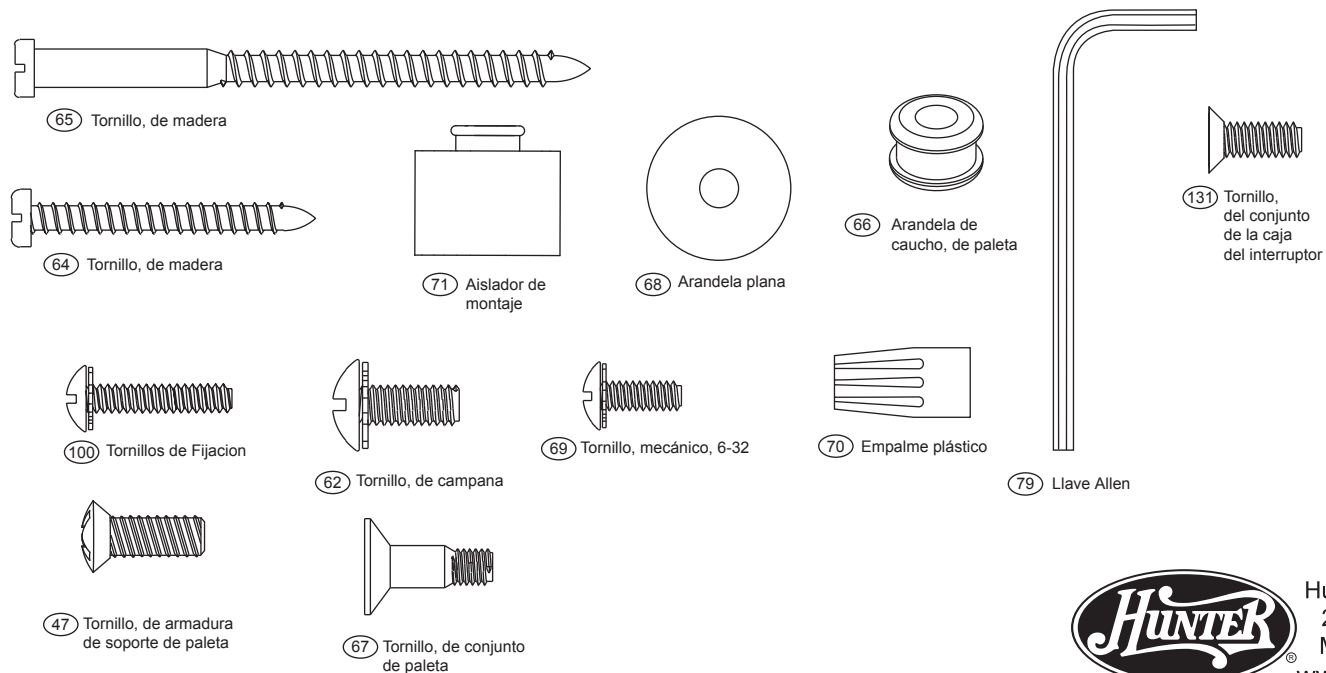

Materiales (dibujados a escala)

Hunter Fan Company
2500 Frisco Avenue
Memphis, TN 38114
www.hunterfan.com