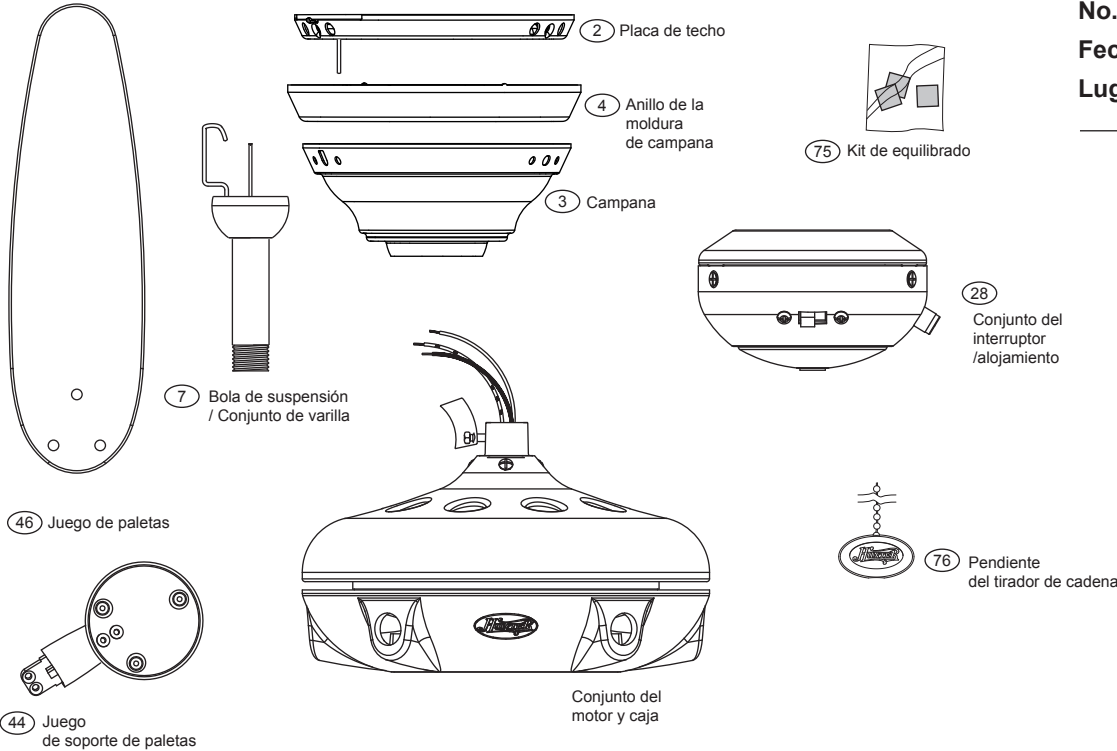

GUÍA DE PIEZAS

STOP

Use la Guía de Piezas de abajo para verificar que todas las piezas estén incluidas en la caja.

Si alguna pieza falta o está dañada, llame al teléfono 1-888-830-1326.

POR FAVOR NO DEVUELVA ESTE PRODUCTO A LA TIENDA DONDE LO COMPRÓ.

Antes de instalar su ventilador, anote la información siguiente para sus archivos y asistencia con la garantía.

Piezas del ventilador (no dibujadas a escala)

Nombre del modelo _____

No. de catálogo _____

No. de serie _____

Fecha de compra _____

Lugar de compra _____

Si alguna pieza falta o está rota:
Llame al teléfono 1-888-830-1326

Si el ventilador no funciona:

1. Consulte la guía de localización de fallas en su manual de instrucciones.
2. Llame a su centro local de servicio.
3. Llame al teléfono 901-248-2222 para obtener asistencia técnica.

Para informaciones adicionales acerca de:

Productos Hunter • Localización de fallas
Localización de distribuidores
Localización de centros de servicio
Llame al teléfono 1-800-448-6837
www.hunterfan.com