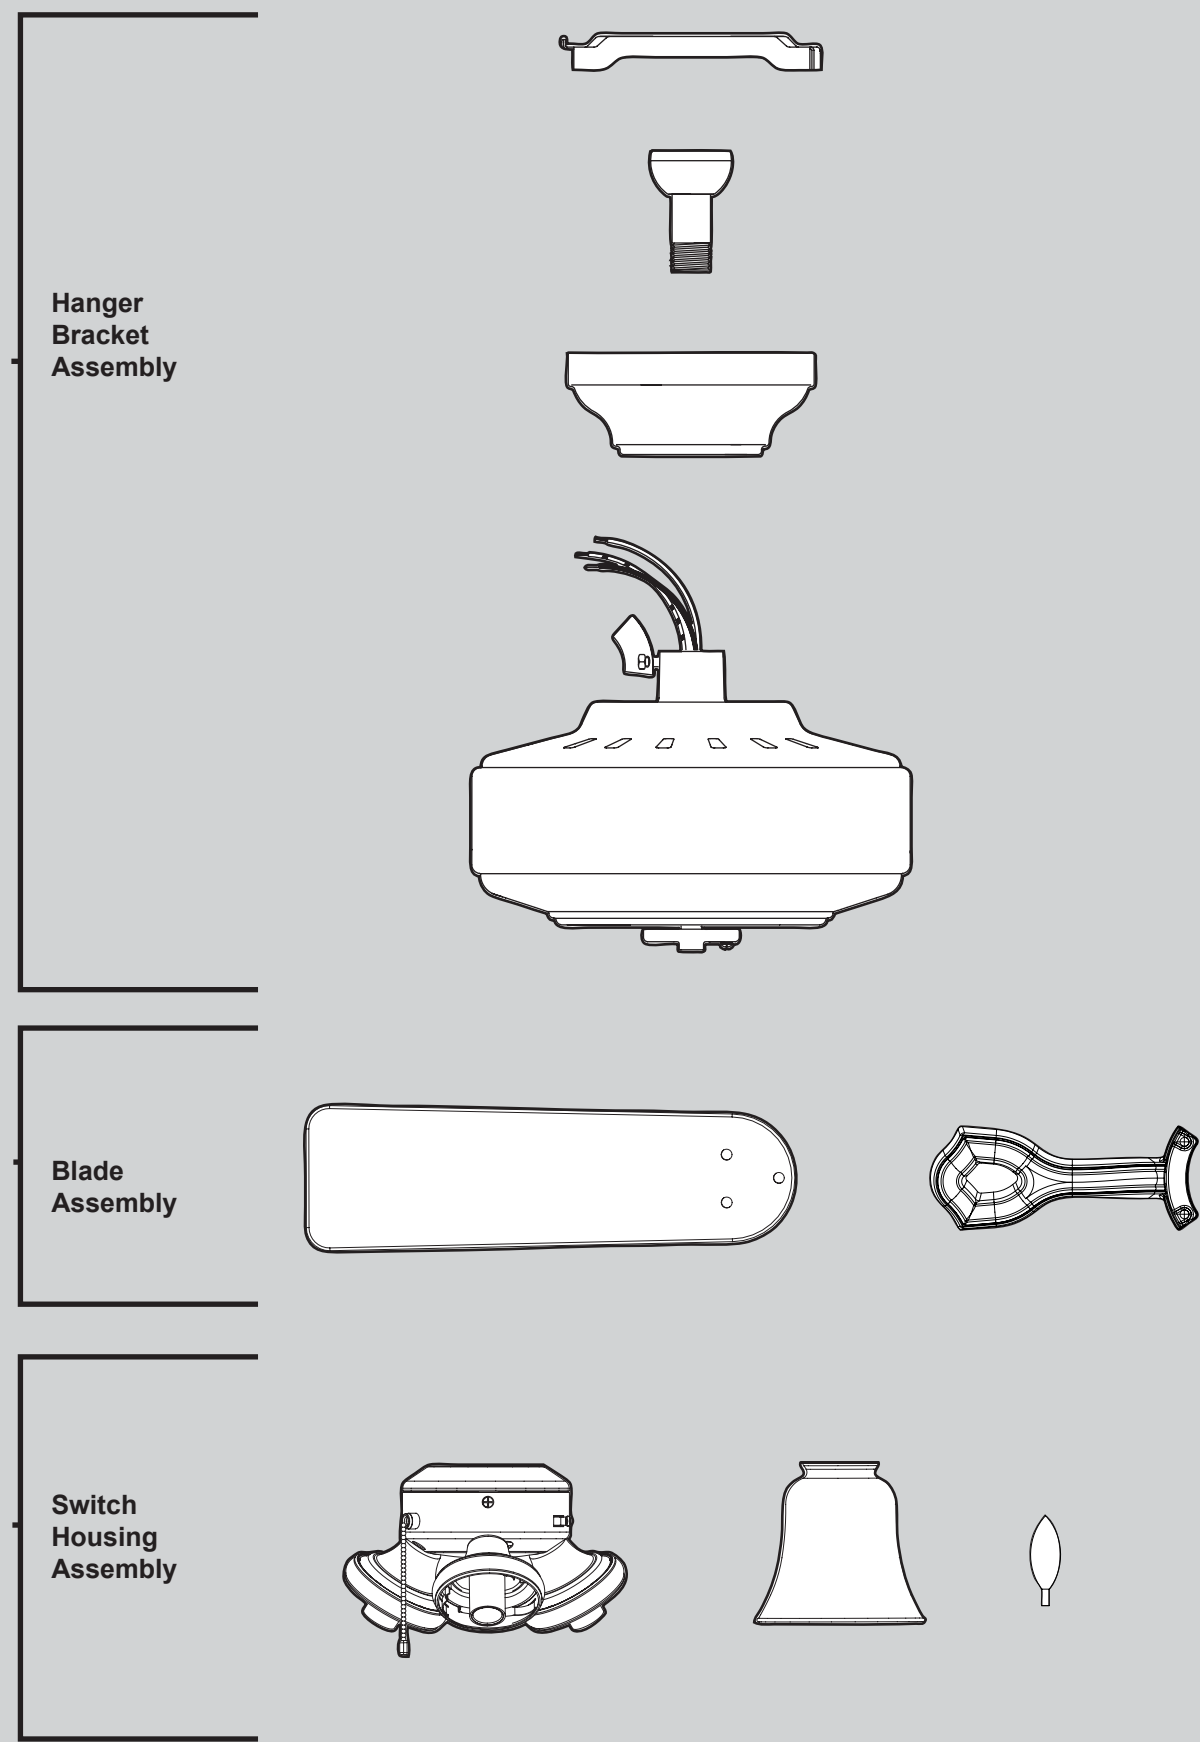

Fan Parts

(Not Drawn to Scale)