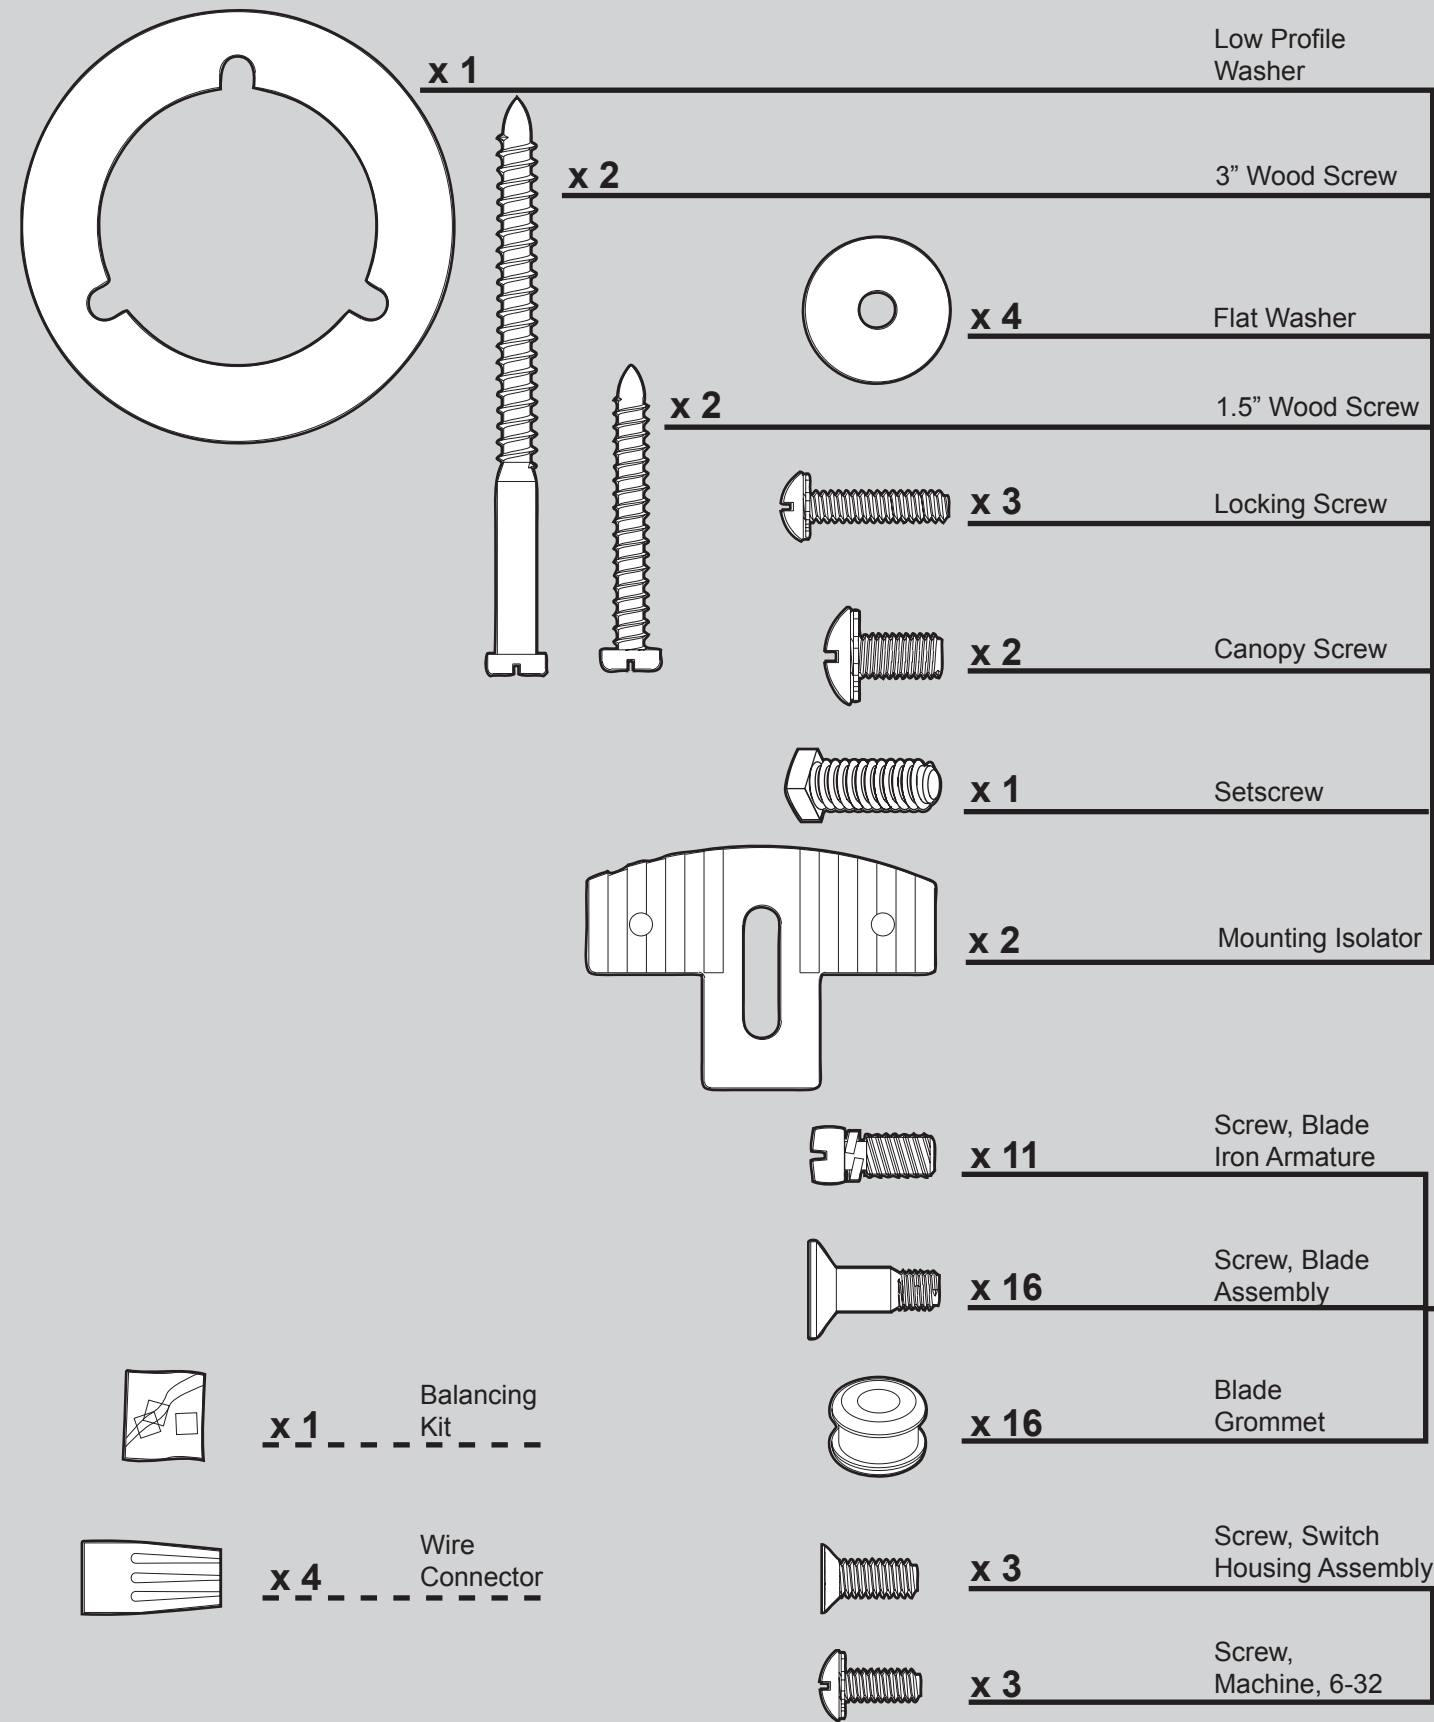

Hardware

(Drawn to Scale)